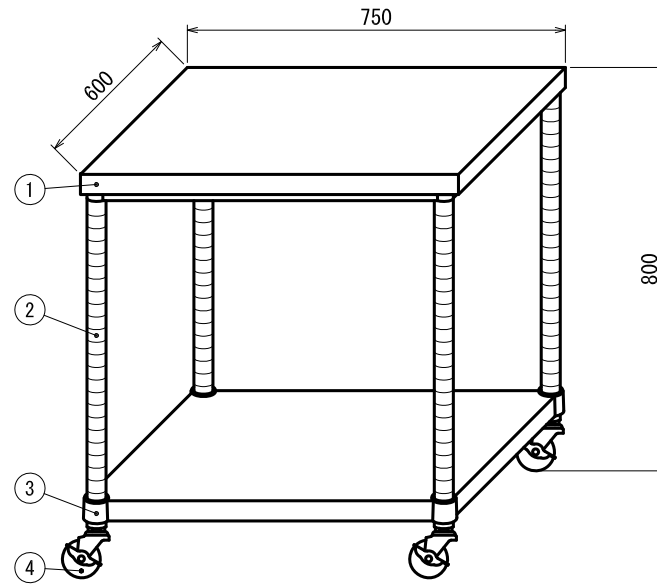

■仕様

①	天板	SUS430 No.4 仕上 t 1.0mm	
②	支柱	SUS430 丸パイプ φ38mm	
③	ベタ棚 《可動式》	棚板	SUS430 No.4 仕上 t 1.0mm
		コーナーブラケット	SUS304 #180仕上 t 3.0mm
		※可動幅 25mmピッチ	
④	キャスター	スチール ウレタン車 ストップ付 φ75mm	

現場名			品名 作業台	型式	WBC-7560-U75	台数	図番
日付	製図	御承認		寸法	750 × 600 × 800		縮尺