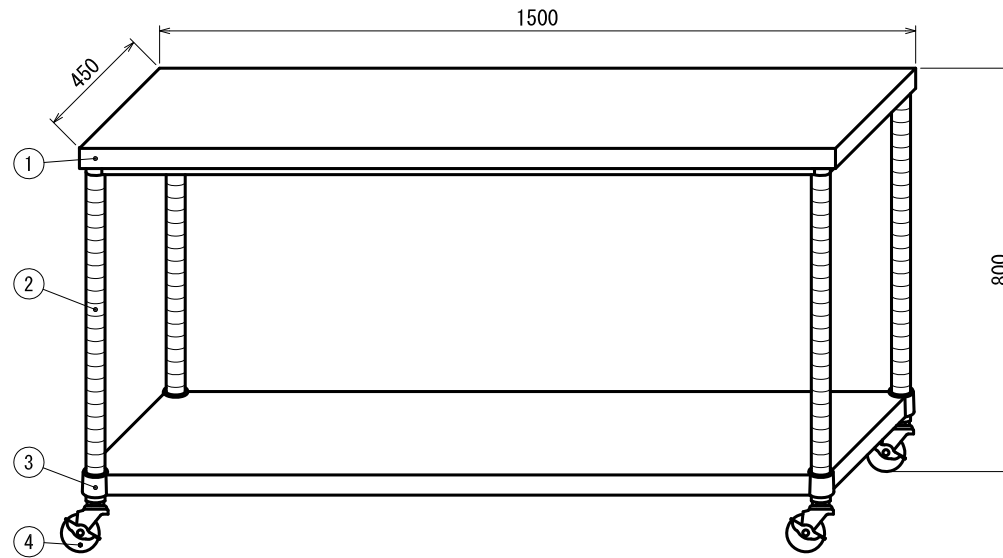

■仕様

①	天板	SUS430 No.4 仕上 t 1.0mm	
②	支柱	SUS430 丸パイプ φ38mm	
③	ベタ棚 《可動式》	棚板	SUS430 No.4 仕上 t 1.0mm
		コーナーブラケット	SUS304 #180仕上 t 3.0mm
		※可動幅 25mmピッチ	
④	キャスター	スチール ウレタン車 ストップ付 φ75mm	

現場名			品名	型式	台数	図番
日付	製図	御承認				
				寸法	1500 × 450 × 800	縮尺