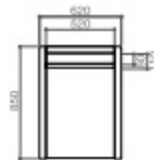

オムツっ子据置型にあたらしい仲間が加わりました!

張地カラー：MZ-01 ウスツチ

つかまり立ちでおむつ交換 オムツっ子たち

使用対象年齢 つかまり立ち～36ヵ月までの乳幼児
 設置シール・ご注意シールが付属しています
 品番 /BR-TC
 価格 /156,000円+税
 サイズ / W620 x D850 x H930mm
 材質 / 主材：ウレタンフォーム・木合板
 メラミン化粧板・木
 張材：ビニールレザー

猫まり種にはお子さまが猫まったり、おむつポーチなどの小物を置くことができます

張地カラー：MZ-01 ウスツチ
 化粧板カラー：NW 桜華色

ぐるっと囲まれた安心タイプ オムツっ子 四方囲み

使用対象年齢 1ヵ月～24ヵ月までの乳幼児
 設置シール・ご注意シールが付属しています
 品番 /BR-4W
 価格 /160,000円+税
 サイズ / W620 x D900 x H1020mm
 材質 / 主材：ウレタンフォーム・木合板
 MDF (中密度繊維板)・メラミン化粧板・木
 張材：ビニールレザー