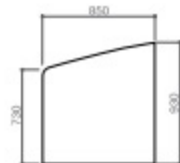

オムツっ子据置型にあたらしい仲間が加わりました!

張地カラー：MZ-01 ウスツチ

つかまり立ちでおむつ交換 オムツっ子たち

使用対象年齢 つかまり立ち～36ヵ月までの乳幼児
 設置シール・ご注意シールが付属しています
 品番 /BR-TC
 価格 /156,000円+税
 サイズ / W620 x D850 x H930mm
 材質 / 主材：ウレタンフォーム・木合板
 メラミン化粧板・木
 張材：ビニールレザー

猫まり種にはお子さまが猫まったり、おむつポーチなどの小物を置くことができます

張地カラー：MZ-01 ウスツチ
 化粧板カラー：NW 桜華色

ぐるっと囲まれた安心タイプ オムツっ子 四方囲み

使用対象年齢 1ヵ月～24ヵ月までの乳幼児
 設置シール・ご注意シールが付属しています
 品番 /BR-4W
 価格 /160,000円+税
 サイズ / W620 x D900 x H1020mm
 材質 / 主材：ウレタンフォーム・木合板
 MDF (中密度繊維板)・メラミン化粧板・木
 張材：ビニールレザー