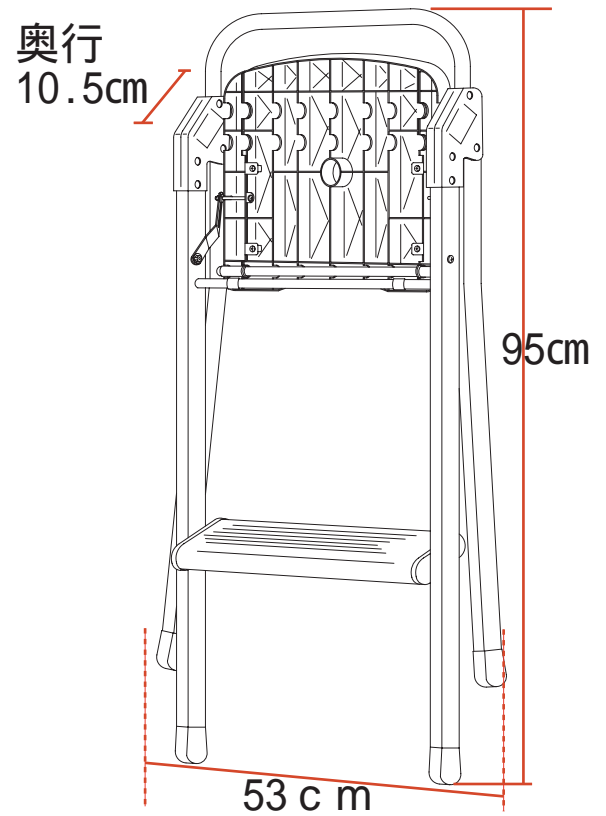

ステップアップチェア

本体

チェア時/幅53×奥行45.5×高さ83.5cm
踏台時/幅53×奥行65×高さ79cm

チェア時

収納時

踏み台時