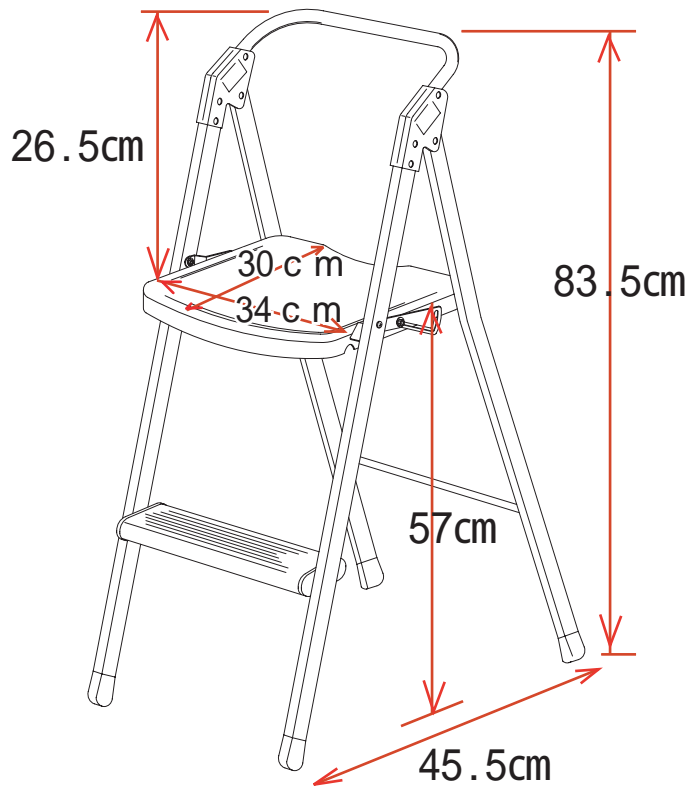

ステップアップチェア

本体

チェア時/幅53×奥行45.5×高さ83.5cm
踏台時/幅53×奥行65×高さ79cm

チェア時

収納時

踏み台時