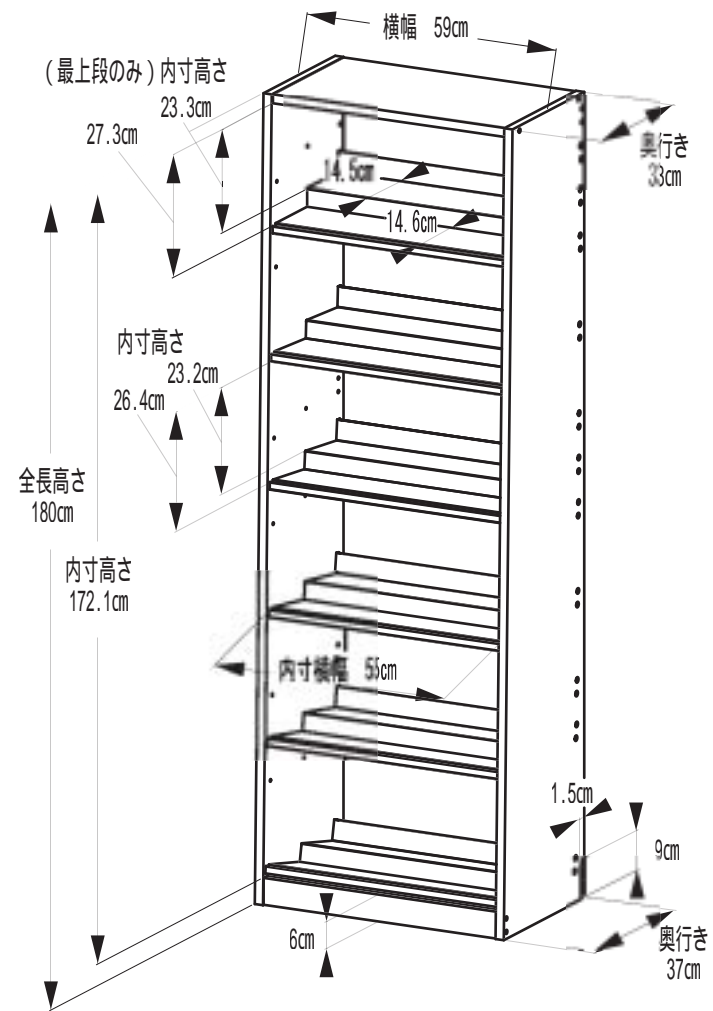

タンデムCDストッカー
 TCS590 棚9段設定時

タンデムCDストッカー
 TCS590 棚6段設定時