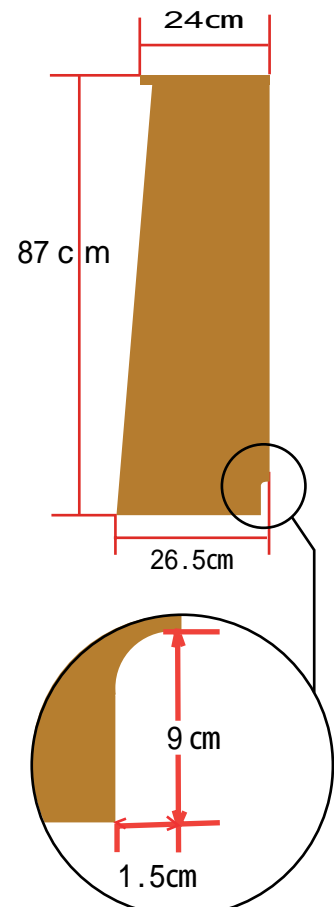

・ C D ストッカー

共通サイズ

棚有効サイズ/奥行14.5×高さ13.5(C D用) 21.3(D V D用)cm
C D ディスプレイ溝幅/約1.1cm

C S5 L ロータイプ幅80

本体

幅80.2奥行26.5×高さ87cm
天板サイズ/幅80.2×奥行24cm
棚幅内寸76cm
ディスプレイC D5枚(1段あたり)
耐荷重 棚1段あたり8.5kg
天板2kg

C S535 ロータイプ幅109

本体

幅109.2×奥行26.5×高さ87cm
天板サイズ/幅109.2×奥行24cm
棚幅内寸105cm
ディスプレイC D7枚(1段あたり)
耐荷重 棚1段あたり12kg
天板2kg

C S5 ロータイプ幅139

本体

幅139.2×奥行26.5×高さ87cm
天板サイズ/幅139.2×奥行24cm
棚幅内寸135cm
ディスプレイC D9枚(1段あたり)
耐荷重 棚1段あたり15.5kg
天板2kg

側面のサイズ

巾木よけの切り欠き