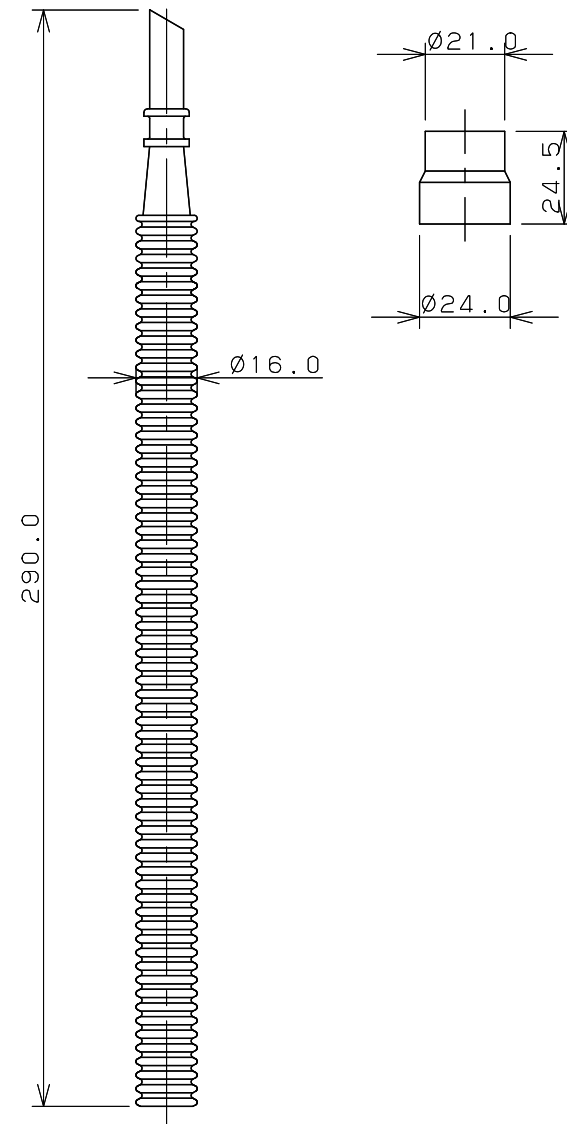

手洗管ホース

補助給水管

注：（ ）内寸法は参考寸法である。