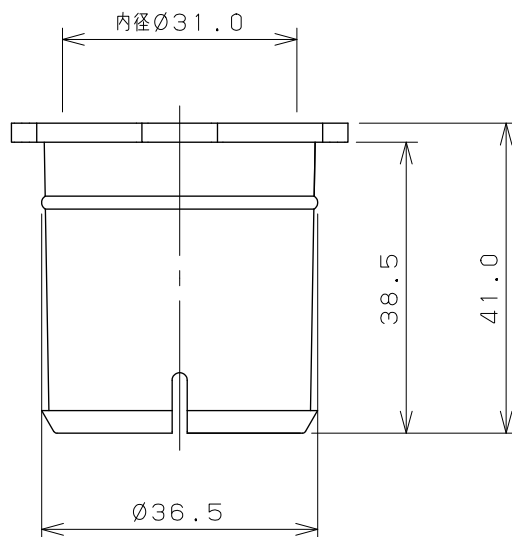

洗濯機排水トラップ用エルボ

エルボアダプター