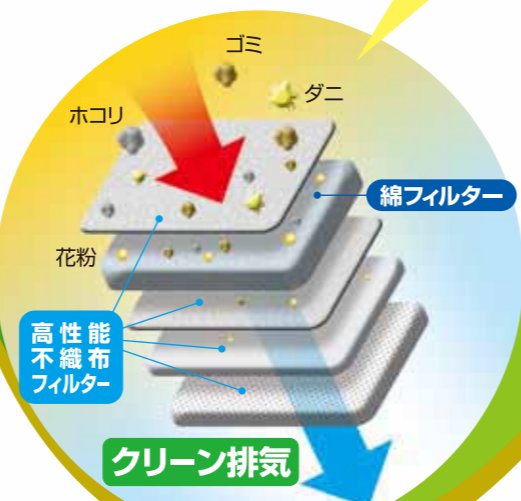

# 高集塵 紙パック

ダニや花粉などの微細なハウスダストを※1

# 約99.9%

逃がさずキャッチ!

ダニや花粉などの  
ハウスダストをしっかり吸込み!  
目詰まりしにくく、排気もキレイ。

5種 5層 構造

お部屋の空気もクリーン!  
ハイハイ赤ちゃんもママも安心!

各社共通