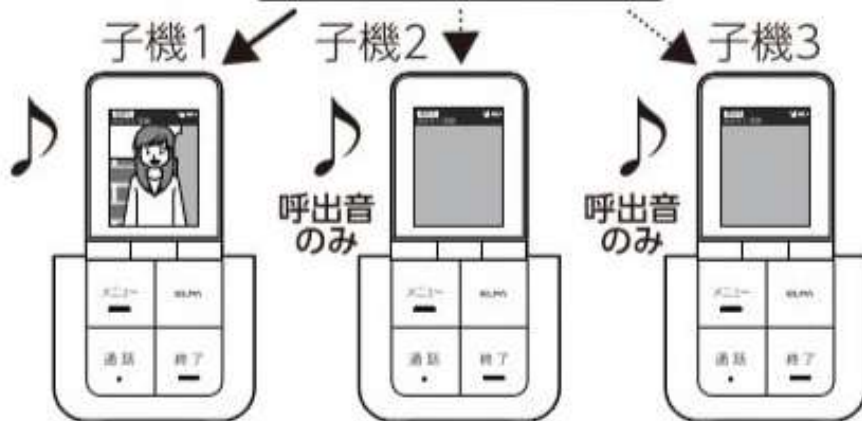

増設についてのご注意

親機にはポータブルモニター子機を3台まで登録することができます。
ただし、子機2と子機3は呼出時に呼出音のみが鳴ります(画像は表示されません)。それぞれの子機で通話を開始すると画像が表示されます。

玄関カメラ子機
DHS-C22

モニター親機
DHS-B30M

親機が
モニター親機
の場合

※3台増設可能

ポータブル
モニター子機
DHS-A20P

玄関カメラ子機
DHS-C22

充電台親機
DHS-BJ1

親機が
充電台親機
の場合

※2台増設可能

ポータブル
モニター子機
DHS-A20P