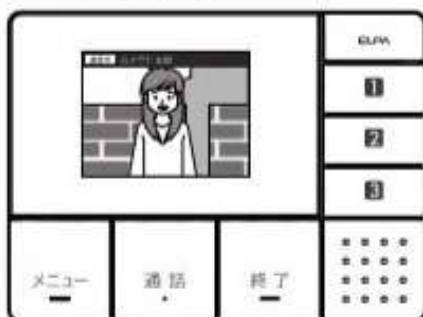

増設についてのご注意

親機にはポータブルモニター子機を3台まで登録することができます。
ただし、子機2と子機3は呼出時に呼出音のみが鳴ります(画像は表示されません)。それぞれの子機で通話を開始すると画像が表示されます。

玄関カメラ子機
DHS-C22

モニター親機
DHS-B30M

親機が
モニター親機
の場合

※3台増設可能

ポータブル
モニター子機
DHS-A20P

玄関カメラ子機
DHS-C22