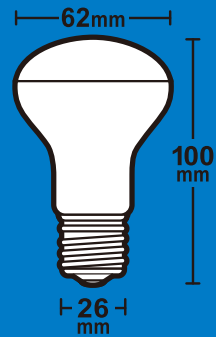

ELPA
ERF110V60W-L

寿命約2倍
(当社比)

長寿命
タイプ

口金26mm

レフランプ
60w

屋内用

110V

ELPA
ERF110V60W-L

寿命約2倍
(当社比)

長寿命
タイプ

ビーム角
100°

散光形

屋内用

110V

仕様

| | |
|----------|---------|
| 定格寿命 | 3,000時間 |
| 明るさ(全光束) | 410lm |
| 消費電力 | 60W |
| 中心光度 | 195cd |
| ビーム角 | 100° |
| ビーム光束 | 260lm |