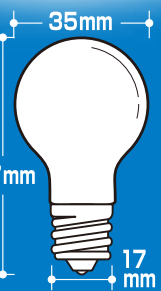

消費電力54W
60形

長寿命タイプ
ミニクリプトン球

ELPA EKP100V54LW(W)4P

ELPA ミニクリプトン球 100V 54W

安全上のご注意 電球の種類や口金、ワット数をご確認の上、お買い求めください。

警告
● 布や紙などがおおったり、燃えやすいものに近づけないでください。(火災の原因)
● 取付け、取外しや器具清掃のときは、必ず電源を切ってください。(感電の原因)

注意
● 適合した器具、ソケットで指定ワット数の電球を必ず使用してください。(器具の過熱の原因)
● ぶつけたり、無理な力を加えたり、傷をつけたりしないでください。(破損の原因)
● 水滴のかかる状態で使用しないでください。(破損の原因)
● 点灯中や消灯直後は、熱いのでふれないでください。(ヤケドの原因)

※仕様及び外観・外装は予告なしに変更することがありますので、ご了承ください。
※製造には万全を期しておりますが、万一不具合のあった場合は良品と交換させていただきます。それ以外の責はご容赦ください。

屋内用 METRO JET オーダーNo. 1703-6

販売元: ELPA 朝日電器株式会社
〒574-8585 大阪府大阪市東淀川区旭4-10-10 <http://www.elpa.co.jp/>
[五客層窓口] 大阪 072(871)1166 東京 042(473)0159

製造元: メトロ電気工業株式会社
〒446-0045 愛知県安城市横山町寺田11-1 MADE IN CHINA ME1202B

ELPA EKP100V54LW(W)4P

ミニクリプトン球
長寿命タイプ

寿命
約2倍
(当社比)
4000時間

60形
消費電力54W