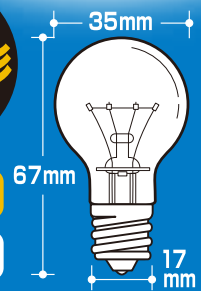

100V用

クリア
口金E17

4個
セット

ELPA EKP100V54LW(C)4P

ミニクリプトン球
長寿命タイプ クリア

60形
消費電力54W

100V用

口金E17