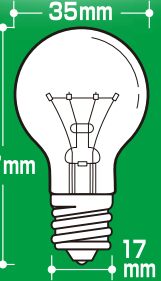

4個セット

100V用
E17口金

40形
消費電力36W

ミニクリプトン球
長寿命タイプ クリア

ELPA EKP100V36LW(C)4P

ELPA ミニクリプトン球 100V 36W

安全上のご注意 電球の種類や口金、ワット数をご確認の上、お買い求めください。

警告
● 布や紙などがおおったり、燃えやすいものに近づけないでください。(火災の原因)
● 取付け、取外しや器具清掃のときは、必ず電源を切ってください。(感電の原因)

ELPA EKP100V36LW(C)4P

ミニクリプトン球
長寿命タイプ 寿命 約2倍 (当社比)
4000時間

40形
消費電力36W

100V用

クリア

4個
セット

口金E17

ELPA EKP100V36LW(C)4P