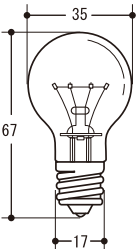

#### ⚠ 注意

- 耐熱ソケットなどの適合器具で指定ワット数の電球をご使用してください。(器具の過熱の原因)
- 当てたりして傷をつけないでください。(破損の原因)
- 水滴のかかる状態で使用しないでください。(破損の原因)
- 点灯中や消灯直後は、熱いので絶対に触れないでください。(ヤケドの原因)

外形寸法 単位:mm

※仕様及び外観・外装は予告なしに変更することがありますので、ご了承ください。  
※製造には万全を期しておりますが、万一不具合のあった場合は良品と交換させていただきます。それ以外の責はご容赦ください。