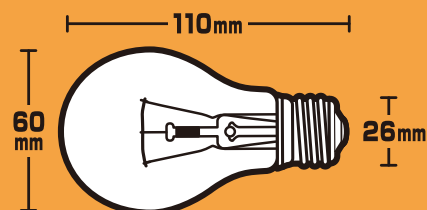

ELPA

長寿命タイプ

寿命約2倍(当社比)

クリア電球 100形

クリア 口金26mm

こんな所に便利  
玄関、洗面所やトイレに

定格寿命 2,000時間  
全光束 1,440lm  
消費電力 95W

屋内用 100V