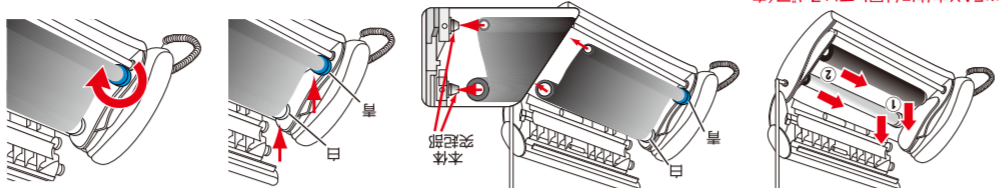

- 取付方法
- FAX本体の取扱説明書を確認し、操作パネルを開けて使用姿勢を確認し、インクリボンを取り外してください。
 - 本体突起にインクリボンの芯を挿入します。
 - ギア側を本体支持部にセットします。
 - 青色ギアを矢印の方向に回転させて回し、たるみを取り除きます。

※FAX本体に付属しているギア(白、緑各1個)は捨てないでください。本製品では使用しませんが、ギアの付属しないインクリボンを取り付ける際に必要となります。