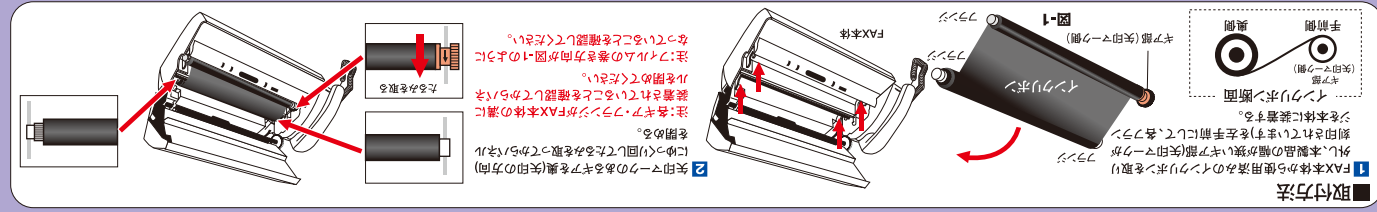

メーカー名	KX-パナニック (おたっくす)
FAX本体型番	KX-PW5033DL/PW5033W/PW5033D/PW5033L/PW5033B/PW513DW/PW513D/PW6033D/PW6033L/PW6033W/PW605DL/PW605DW

■ 適応表

※2011年12月現在 ※記載されている会社名、商品名は一般に各社の商標または登録商標です。

パナニック用 (おたっくす)
 KX-FAN200 同等品

普通紙FAX用

インクリボン

10% 増量

幅 220mm × 長さ 30m + 3m 黒 1本入り〔A4サイズ〕

パナニック用 (おたっくす)
 KX-FAN200 同等品

普通紙FAX用

インクリボン

10% 増量

幅 220mm × 長さ 30m + 3m 黒 1本入り〔A4サイズ〕

1本入り
 普通紙FAX用
 インクリボン
 黒〔A4サイズ〕
 パナニック用
 (おたっくす)
 KX-FAN200 同等品

■ 使用上の注意

- インクリボンは、直射日光の当たる場所や、35℃以上の高温になる場所、多湿になる場所、またエアコンや暖房機の近く、窓際などの温度・湿度変化の激しいところでの使用や保管は控えてください。印字品質への悪影響や紙詰まり、機械が誤作動するなど故障の原因となる場合があります。
- 一度使用したインクリボンは再度ご使用できません。ご使用済みのインクリボンは各地方自治体の指定により廃棄処理するようにしてください。
- インクリボンには印字内容が残ります。廃棄の際には情報の保護にご注意ください。
- 本製品に起因する事故・故障・記録内容の保証につきましては、当社では一切の責任・補償を負いかねます。