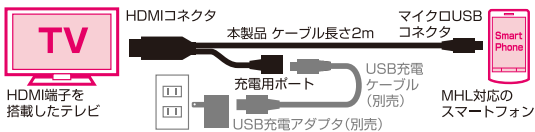

ELPA

USB-MHL200P

MHL cable for Smartphone

充電用ポート付
スマートフォン対応 HDMI変換MHLケーブル

ご購入の前に 必ずお読みください

- 本製品は「MHL対応」のスマートフォン以外ではご使用になれません。ご購入前に必ずスマートフォンの対応状況をご確認ください。
- 本製品は「GALAXY S IIIシリーズ、GALAXY Note II」にはご使用になれません。上記の機種でご使用される場合は、別途「マイクロUSB変換アダプタ(当社型番:USB-A100)」が必要となります。
- 本製品は、別途「USB充電ケーブル」及び「USB充電アダプタ」もしくは「パソコンのUSBポート」が必要となります。充電用USBポートへの給電がない場合は、動作いたしませんのでご注意ください。
- 本製品はMHL非対応テレビにもご使用いただけます。

特長

- スマートフォンの画像や動画、その他コンテンツを、HDMI搭載の液晶TVや液晶ディスプレイにHDMI出力できます。
- スマートフォン端末とHDMI搭載の液晶TVや液晶ディスプレイを直接HDMIで接続できます。
- 最大解像度1080p出力に対応します。(接続する液晶TV、液晶ディスプレイの最大解像度に依存します。)

接続方法

- ①下図のようにスマートフォン端末とHDMI搭載液晶TV・液晶ディスプレイを接続し、充電用ポートにUSB充電ケーブル(別売)を接続します。
- ②TVの外部入力を、本製品を接続したHDMIポートに設定します。