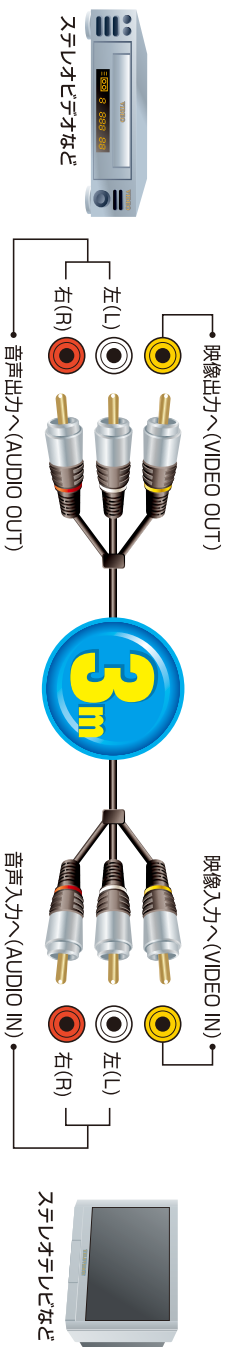

ELPA
CO-154

OFCビデオケーブル

■使用上の注意
音声線 右(R)、左(L)をよく確かめて接続してください。
コードを抜く場合は、必ずプラグを持って行ってください。
コードを引っ張ったり曲げた場合は、断線等の原因となりますのでご注意ください。

接続例：ステレオビデオとステレオテレビを接続して再生する場合など

CO-154

ELPA 朝日電器株式会社

〒574-8595 大阪府大東市新田町4-10 <http://www.elpa.co.jp/>
 金堂倉庫口 大塚 072(67)11166 東京 042(473)0159
 ※外観及び仕様は予告なく変更することがありますのでご了承ください。MADE IN CHINA

HI-RESOLUTION
VIDEO
CABLE

ステレオビデオ

ピンプラグ×3

ピンプラグ×3

ステレオテレビ

ビデオとテレビをつなぐ

HI-RESOLUTION
VIDEO
CABLE

- 高純度 99.99%OFC (無酸素銅)ケーブルを採用
- 映像 (黄) は75Ω高周波用同軸ケーブルを採用
- 金メッキ処理プラグ採用

オーダーNo.

1337-1

T4901087145133

ELPA
CO-154

台紙 パック