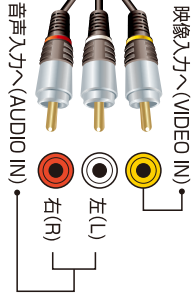

ELPA
CO-151

OFCビデオケーブル

接続例：ステレオビデオとステレオテレビを接続して再生する場合など

CO-151

ステレオテレビなど

■使用上の注意
音声線 右(R)、左(L)をよく確かめて接続してください。
コードを抜く場合は、必ずプラグを持って行ってください。
コードを引っ張ったり曲げたりした場合は、断線等の原因となりますのでご注意ください。

映像入力へ(VIDEO IN)
音声入力へ(AUDIO IN)

映像出力へ(VIDEO OUT)
音声出力へ(AUDIO OUT)

ELPA 朝日電器株式会社