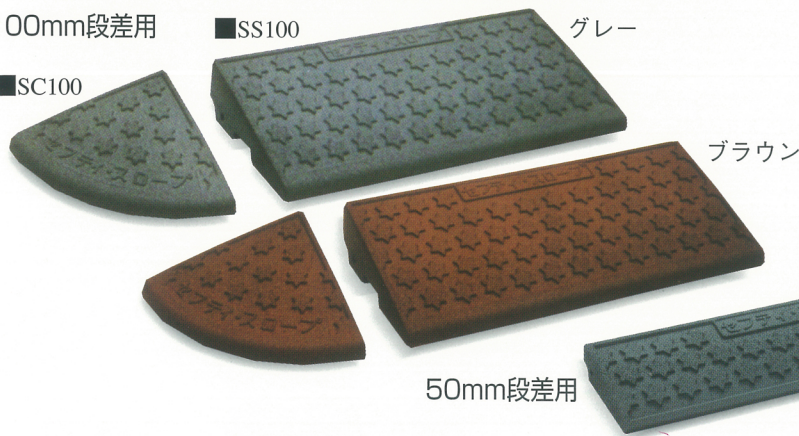

新素材でさらにグレードアップ!

セフティ・スロープ

100mm段差用

■SS100

グレー

■SC100

ブラウン

50mm段差用

グレー

■SS050

形状寸法

250

(SS100)

600

250

(SC100)

ゴムチップ製商品の特長

- 強い** ・プラスチック製品の倍の強さ(6トン車対応)。
- 安定** ・雨水に流されることなく安定性に優れています。
- 耐久** ・滑りにくく耐久性に優れています。
- 弾力** ・凹凸のある下地にもなじみやすく弾力性があります。
- 消音** ・ガタつき音がまったくありません。

コード	長さ×出幅×高さ	重さ
SS100	600×250×95 (mm)	8.0 (kg)
SC100	250×250×95 (mm)	2.5 (kg)
SS050	600×150×45 (mm)	2.5 (kg)

キャタピラ・ブルドーザー・ダンプカーでのご使用は、ご遠慮ください。

カラー：グレー・ブラウン

材質：ゴムチップ

付属品：ボルト、ナット、ワッシャー

注) グレーの場合紫外線により退色し、ダークグレーになりますが、機能上全く問題はありません。