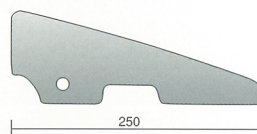

新素材でさらにグレードアップ!

セフティ・スロープ

100mm段差用

■SS100

グレー

■SC100

ブラウン

50mm段差用

グレー

■SS050

形状寸法

250

(SS100)

600

250

(SC100)

ゴムチップ製商品の特長

- 強い** ・プラスチック製品の倍の強さ(6トン車対応)。
- 安定** ・雨水に流されることなく安定性に優れています。
- 耐久** ・滑りにくく耐久性に優れています。
- 弾力** ・凹凸のある下地にもなじみやすく弾力性があります。
- 消音** ・ガタつき音がまったくありません。

コード	長さ×出幅×高さ	重さ
SS100	600×250×95 (mm)	8.0 (kg)
SC100	250×250×95 (mm)	2.5 (kg)
SS050	600×150×45 (mm)	2.5 (kg)