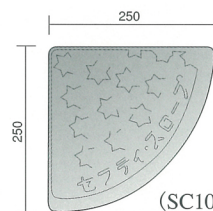

グレー

■SS050

形状寸法

250

(SS100)

600

250

(SC100)

ゴムチップ製商品の特長

- 強い** ・プラスチック製品の倍の強さ(6トン車対応)。
- 安定** ・雨水に流されることなく安定性に優れています。
- 耐久** ・滑りにくく耐久性に優れています。
- 弾力** ・凹凸のある下地にもなじみやすく弾力性があります。
- 消音** ・ガタつき音がまったくありません。

コード	長さ×出幅×高さ	重さ
SS100	600×250×95 (mm)	8.0 (kg)
SC100	250×250×95 (mm)	2.5 (kg)
SS050	600×150×45 (mm)	2.5 (kg)