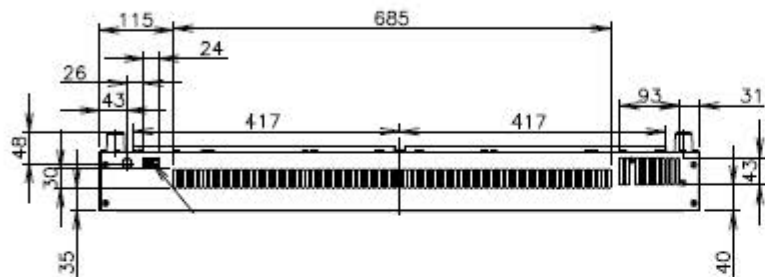

設置寸法

本体前面の取気口と、背面の排気口は塞がないでください。
 背面は壁や荷造物から10cm以上離して設置してください。

フィルター抜き方向

プラグ形状 3B キャブタイマ