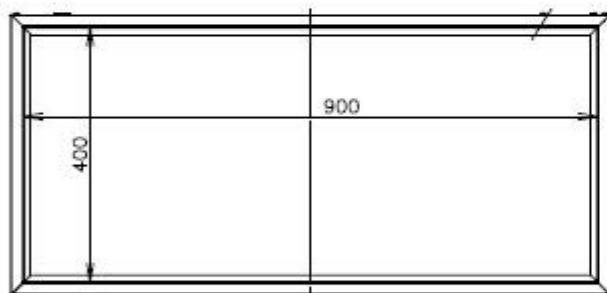

設置寸法

本体前面の取気口と、背面の排気口は塞がないでください。
 背面は壁や荷造物から10cm以上離して設置してください。

フィルター抜き方向

プラグ形状 3B キャブタイマ