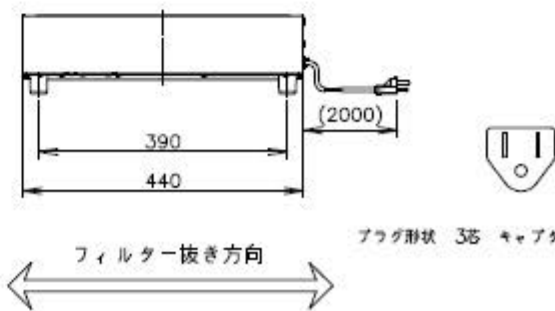

設置寸法

本体前面の取気口と、背面の排気口は塞がないでください。
 背面は壁や荷造物から10cm以上離して設置してください。

フィルター抜き方向

プラグ形状 3B キャブタイマ