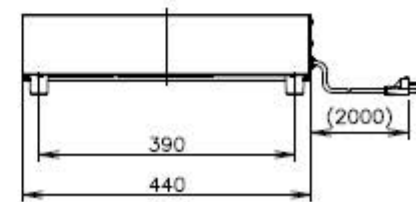

設置寸法

本体前面の吸気口と、背面の排気口は塞がないでください。
 背面は壁や障害物から10cm以上離して設置してください。

プラグ形状 36 キャプタイヤ