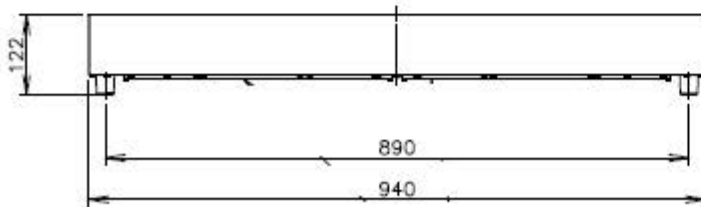

設置寸法

本体前面の吸気口と、背面の排気口は塞がないでください。
 背面は壁や障害物から10cm以上離して設置してください。

プラグ形状 36 キャプタイヤ