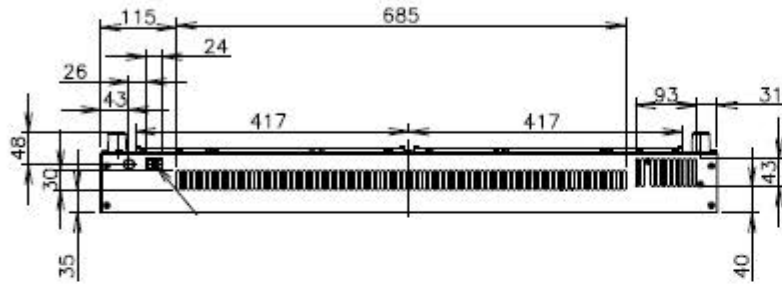

設置寸法

本体前面の吸気口と、背面の排気口は塞がないでください。
 背面は壁や障害物から10cm以上離して設置してください。

プラグ形状 36 キャプタイヤ