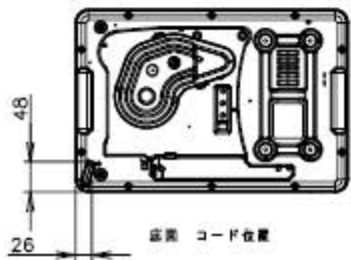

プラグ形状 3芯 キャプタイヤ

底面 コード位置