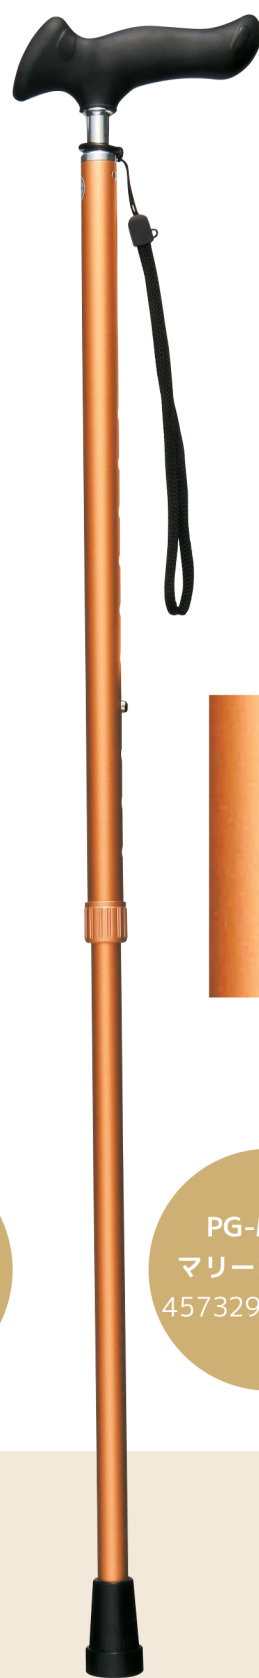

ピタグリップ伸縮杖

19
16

ピタグリップ伸縮杖

全長 690mm ~ 915mm

重量 290g

材質 グリップ：エラストマー樹脂

シャフト：アルミ

introduction

滑りにくく、割れない、
樹脂製のソフトグリップ。

単色のカラーバリエーションで、
老若男女問わず使いやすい。

艶消し加工で傷が目立たない。

手のひらに合わせたグリップ形状と、
細首仕様で握りやすさも追及。

PG-MB01
マットブラック
4573296810487

PG-RS02
リッチシルバー
4573296810494

PG-RR03
ローズレッド
4573296810500

PG-CB04
コバルトブルー
4573296810517

PG-DB05
ディープボルドー
4573296810524

PG-MG06
マリーゴールド
4573296810531