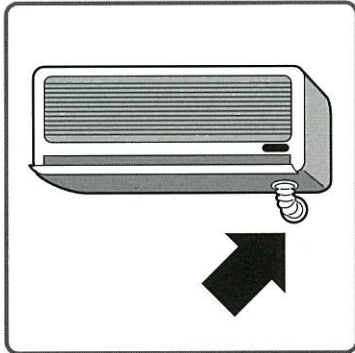

# セメダイン すきまパテ

コンクリート・モルタル・しっくい・木・金属などに  
よく付着し、充てんしてから、固くならず柔軟性を  
保ちます。手で簡単に形をととのえられます。

## 用 途

● エアコンの配管取付け部のすきまの充てん。

● 台所・浴室・洗面所の配管・排水  
管取付け部と壁面や床面のすきま  
の充てん。

● 洗濯機の排水管と排水溝のすきま  
の充てん。