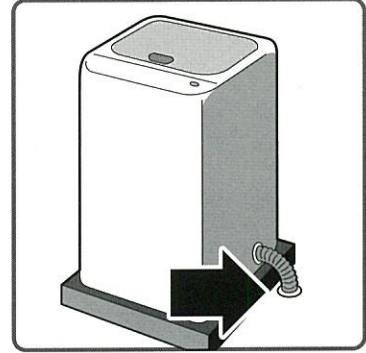

# セメダイン すきまパテ

コンクリート・モルタル・しっくい・木・金属などに  
よく付着し、充てんしてから、固くならず柔軟性を  
保ちます。手で簡単に形をととのえられます。

## 用 途

● エアコンの配管取付け部のすきまの充てん。

● 台所・浴室・洗面所の配管・排水  
管取付け部と壁面や床面のすきま  
の充てん。

● 洗濯機の排水管と排水溝のすきま  
の充てん。