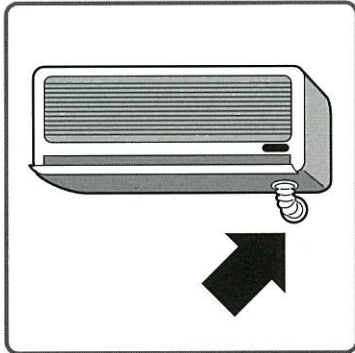

無機充てん材

セメダイン すきまパテ

コンクリート・モルタル・しっくい・木・金属などに
よく付着し、充てんしてから、固くならず柔軟性を
保ちます。手で簡単に形をととのえられます。

用 途

● エアコンの配管取付け部のすきまの充てん。

● 台所・浴室・洗面所の配管・排水
管取付け部と壁面や床面のすきま
の充てん。

● 洗濯機の排水管と排水溝のすきま
の充てん。

使 い 方

① 充てんする箇所の油、ほこり、さびなどの
汚れを落とし、水分はよく乾かします。

② パテを手でまるめたり、棒状にしたりして
充てん箇所の形状に合わせます。

③ すきまが残らないよう、よく押さえつけて
充てんし、表面をならします。

注 意

- 幼児の手の届かない場所へ保管すること。
- 体質によってかぶれることがあるのでゴム手袋などを使用すること。
- 直射日光の当たらない涼しい場所に保管すること。
- 熱のかかるところ（煙突・風呂釜）などには使用しないこと。
- 用途以外には使用しないこと。