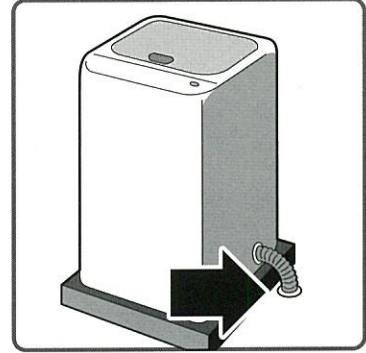

無機充てん材

セメダイン すきまパテ

コンクリート・モルタル・しっくい・木・金属などに
よく付着し、充てんしてから、固くならず柔軟性を
保ちます。手で簡単に形をととのえられます。

用 途

● エアコンの配管取付け部のすきまの充てん。

● 台所・浴室・洗面所の配管・排水
管取付け部と壁面や床面のすきま
の充てん。

● 洗濯機の排水管と排水溝のすきま
の充てん。

使 い 方

① 充てんする箇所の油、ほこり、さびなどの
汚れを落とし、水分はよく乾かします。

② パテを手でまるめたり、棒状にしたりして
充てん箇所の形状に合わせます。

③ すきまが残らないよう、よく押さえつけて
充てんし、表面をならします。

注 意

- 幼児の手の届かない場所へ保管すること。
- 体質によってかぶれることがあるのでゴム手袋などを使用すること。
- 直射日光の当たらない涼しい場所に保管すること。
- 熱のかかるところ（煙突・風呂釜）などには使用しないこと。
- 用途以外には使用しないこと。