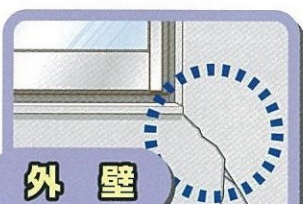

外壁

いままでのシール材 (油性)	マイホームメンテナンスシリーズ
表面しか硬化しないので、手の触れる場所・衝撃を受けやすい場所などには施工出来ない。	内部まで完全硬化します。ショックに強い弾性シーリング材で、接着性は接着剤に近い強さです。
油+充填材で出来ているため、どうしても油染みかでの。	100%化学反応硬化型ですから、汚染の心配がほとんどありません。
施工中のニオイが気になる。	無溶剤ですからニオイも気になりません。
肉やせ・しわ・ひび割れが発生	発生はほぼありません。
施工後の塗装が出来ない。	水性塗料による塗装が可能です(※)。※油性系ペイントは乾燥が極端に遅くなるため適しません。