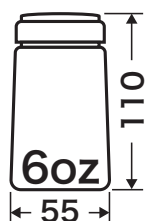

### HDPEボトル

ポンプ付

- 高密度ポリエチレン容器で各種溶液に使用出来ます。
- 角形なので整理整頓が容易に出来ます。
- 液体を注ぎ入れやすい大きな開口部です。