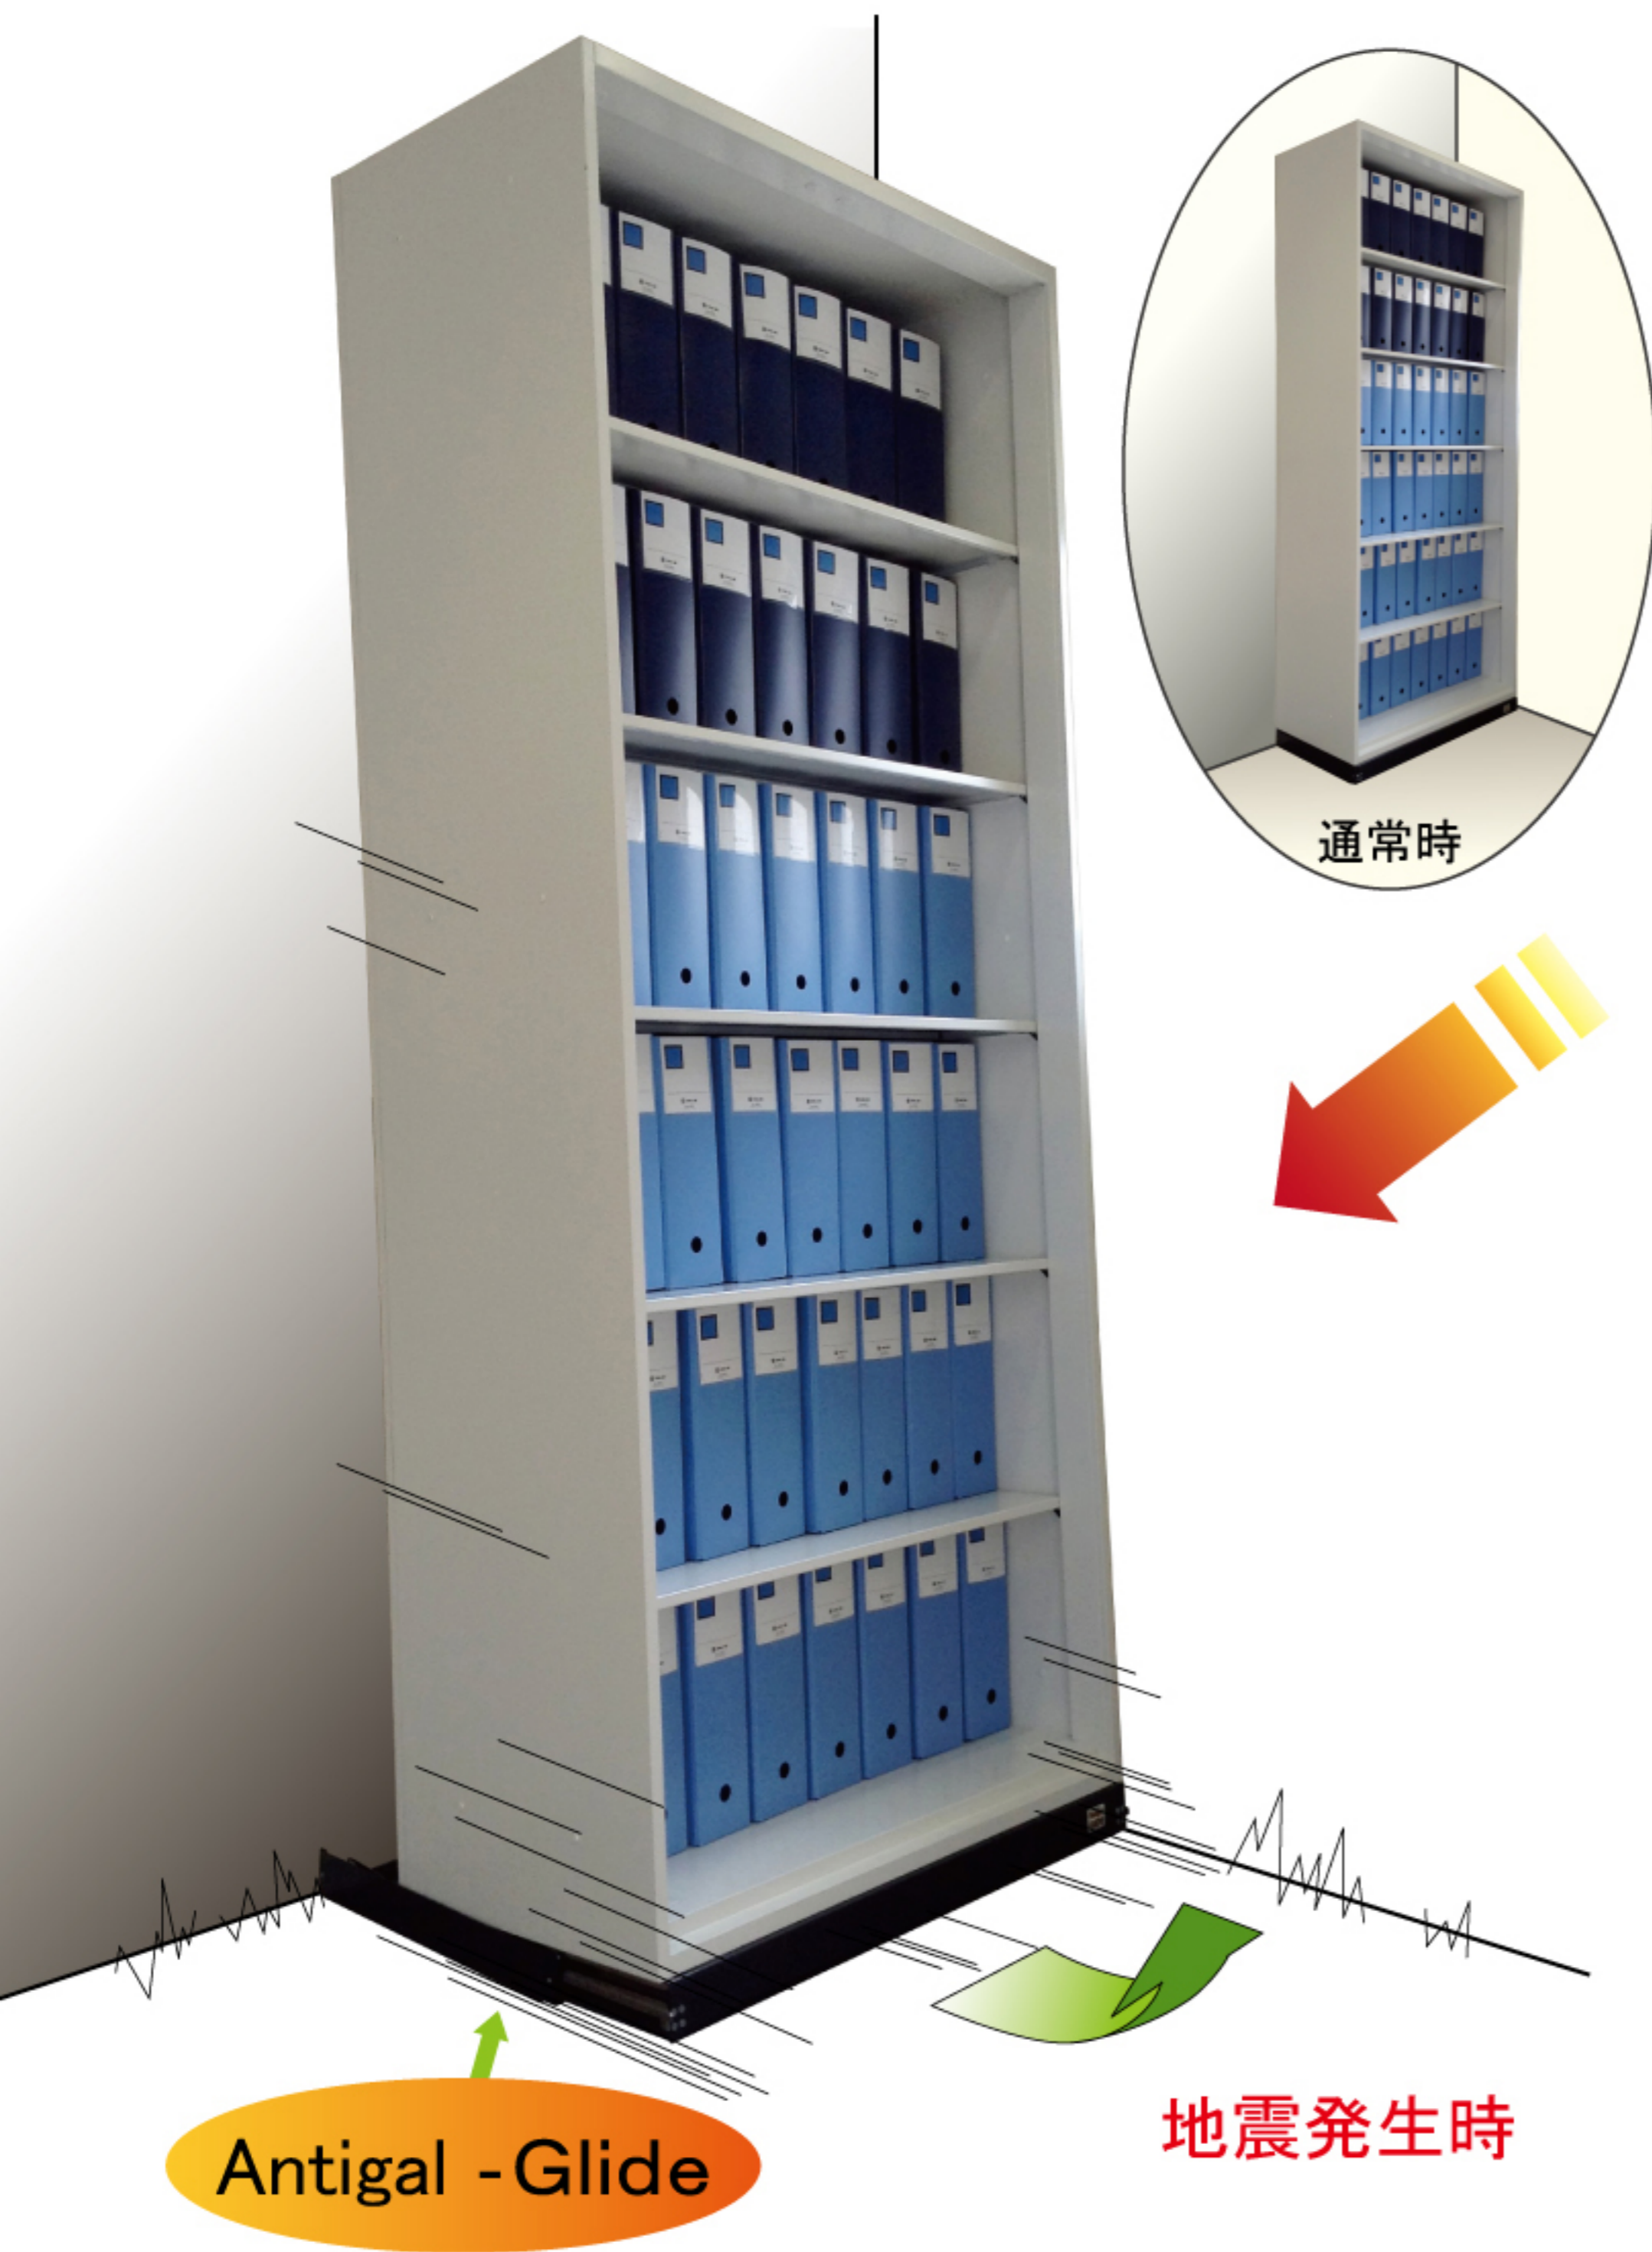

アンチガル・グライド
Antigal GLIDE

“ひと”を守る

前転倒しないだけじゃない
 中身も落とさない
 だからより早く避難できる

従来、固定する以外の地震対策が無かったオフィス家具等。
 この装置を置くだけで転倒防止機能を付加することができます。

<機能・特徴>

- 設置工事の必要なし。
- 高層階に設置可能。
- 積載物の落下も防止できる。
- ラッチ機構で通常の使用時に支障がない。
- 装置を付けても見た目上の変化が少ない。
- 重心位置が高い搭載物でも実装できる。