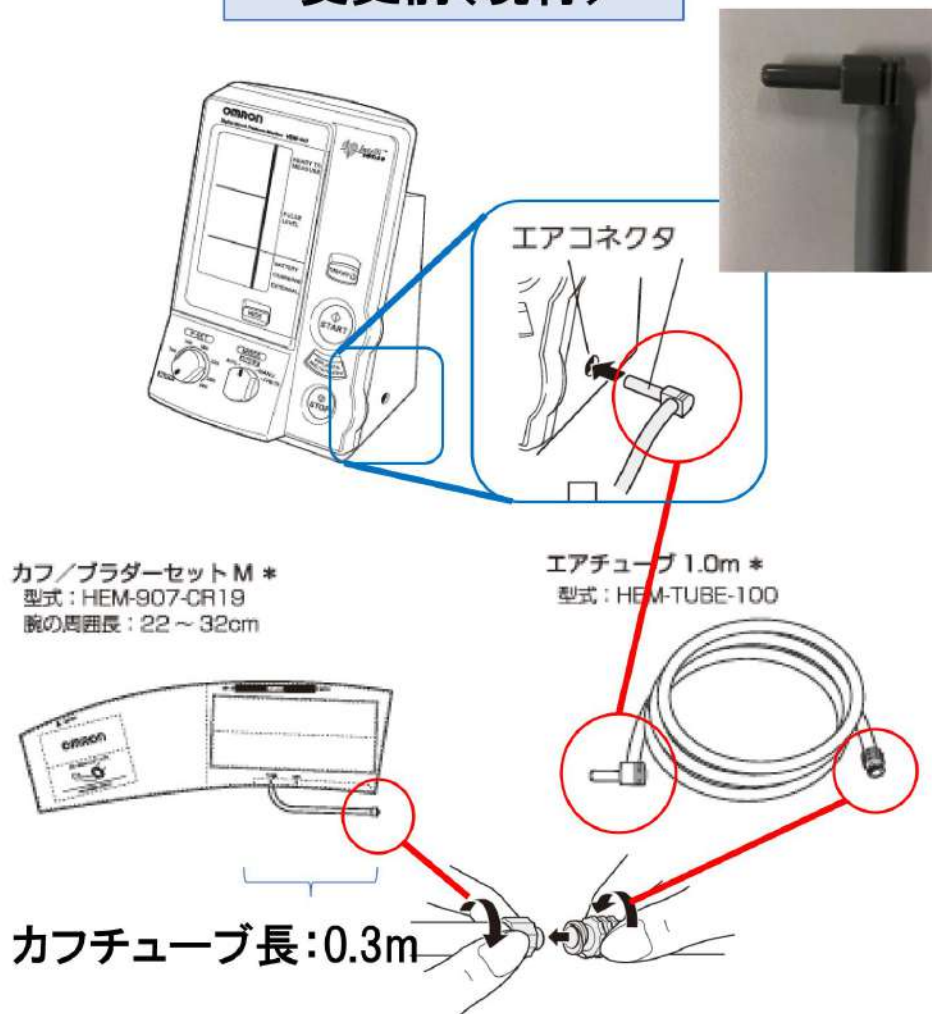

## 変更後

\*変更点は、本体性能に影響はしない。

★現行はエアプラグの別売があります

エアプラグ Eタイプ	HEM-AIPR-E
HEM-907 カフ/ブラダーセットL	HEM-907-CL19
HEM-907 カフ/ブラダーセットM	HEM-907-CR19
HEM-907 カフ/ブラダーセットS	HEM-907-CS19
HEM-907 ブラダーL	HEM-907-BLDRL
HEM-907 ブラダーM	HEM-907-BLDRM
HEM-907 ブラダーS	HEM-907-BLDRS