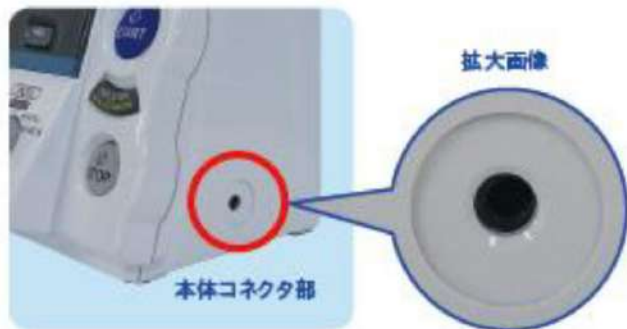

商品名	型番	JANコード
* HEM-907 カフ/プラグセットL	HEM-907-CL19	4975479177170
* HEM-907 カフ/プラグセットM	HEM-907-CR19	4975479177187
* HEM-907 カフ/プラグセットS	HEM-907-CS19	4975479177194
* HEM-907 プラグ-L	HEM-907-BLDR L	4975479177118
* HEM-907 プラグ-M	HEM-907-BLDR M	4975479177125
* HEM-907 プラグ-S	HEM-907-BLDR S	4975479177132
HEM-AIPR-E エアプラグ E	HEM-AIPR-E	4975479580758
エアチューブ 1.0M	HEM-TUBE-100	4975479177057
エアチューブ 1.3M	HEM-TUBE-130	4975479177064

* チューブ長：0.3m、エアプラグは付いていません。