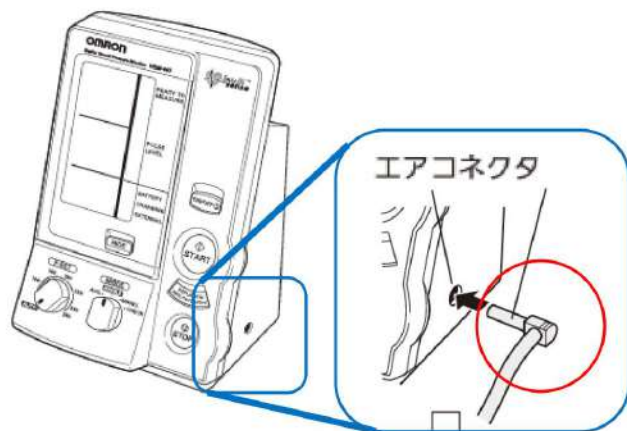

変更前(現行):A

変更後:B

★現行はエアプラグの別売があります

エアプラグ Eタイプ	HEM-AIPR-E
HEM-907 カフ/ブラダーセットL	HEM-907-CL19
HEM-907 カフ/ブラダーセットM	HEM-907-CR19
HEM-907 カフ/ブラダーセットS	HEM-907-CS19
HEM-907 ブラダーL	HEM-907-BLDRL
HEM-907 ブラダーM	HEM-907-BLDRM
HEM-907 ブラダーS	HEM-907-BLDRS

注)エアプラグが違うので共用できません！

★変更後はエアプラグ付きのため、エアプラグ単体の扱いは無くなります

HEM-907 カフ/ブラダーセットL	HXA-907L-PD
HEM-907 カフ/ブラダーセットM	HXA-907M-PD
HEM-907 カフ/ブラダーセットS	HXA-907S-PD
HEM-907 ブラダーL	HXA-907BLL-PD
HEM-907 ブラダーM	HXA-907BLM-PD
HEM-907 ブラダーS	HXA-907BLS-PD

※変更前をA、変更後をBとします

※AかBの見分け方は、本体コネクタ部分に青いリングが有るか・無いかです。

例1) Aを使っていたユーザーが故障のためBを購入。この場合Aのパーツがあるとしても使えません。

例2) Aを使っているユーザーがパーツを買い足したい場合、互換性がないのでAのパーツしか買えません(使えません)

例3) Bをご購入であれば今後はBのパーツのみ使用可能です。(買換えの場合、Aのパーツが手元に余っていたとしても使えない)

■本体は在庫限りでAからBに変わりますが、パーツ類についてBはもちろん、Aも今後継続販売していきます

↑既存ユーザーが多数いるため

※新しい機種はシリアル20210200001GF以降です