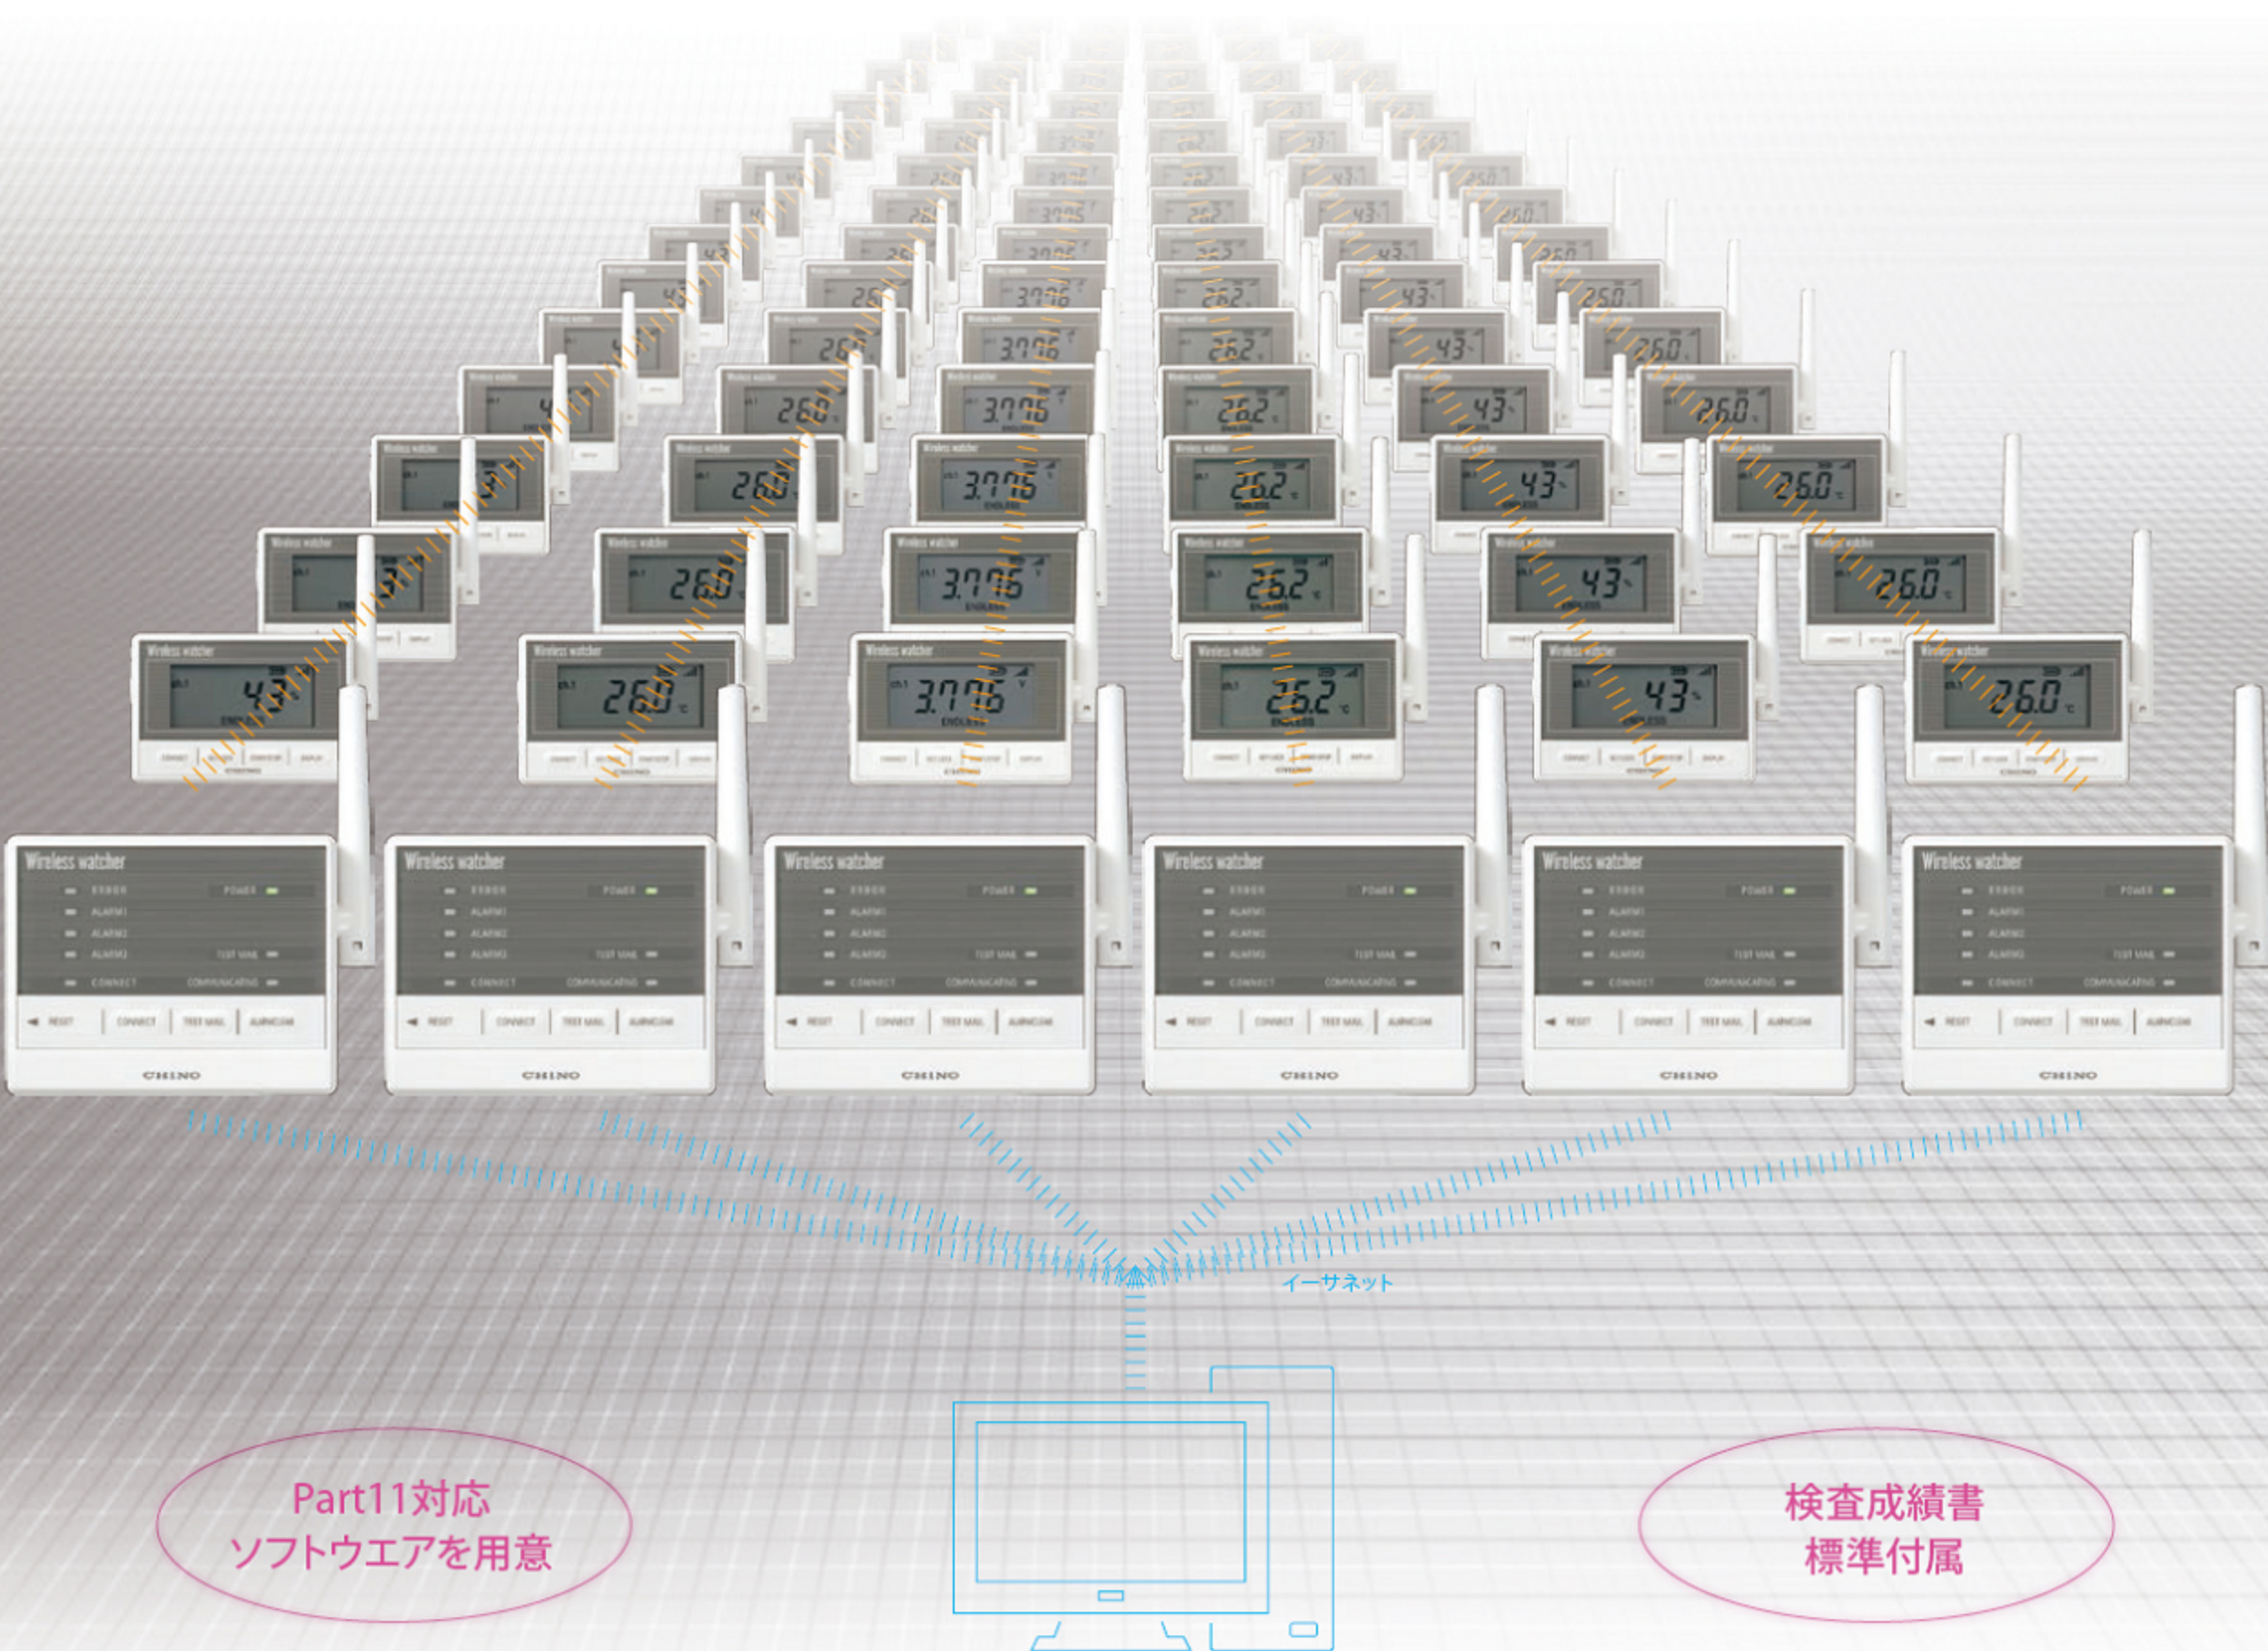

NEW

監視機能付き無線ロガー

MD8000 series

受信器イーサネット接続対応

ワイヤレス ウォッチャ

ワイヤレスウォッチャは無線式モニタリングシステムです

- 温度、湿度、電圧データを計測モニタリング
- 受信器イーサネット接続対応、既設ネットワークにも接続可能
- 配線工事不要、設置レイアウト変更も自由自在
- 広域エリアの集中監視を手軽に実施

無線でデータの収集、監視をリーズナブルに提供します

PC1台で最大360台のデータを一元管理

Part11対応
ソフトウェアを用意

検査成績書
標準付属

※上記、機器写真はイメージであり実際の製品とは異なります。