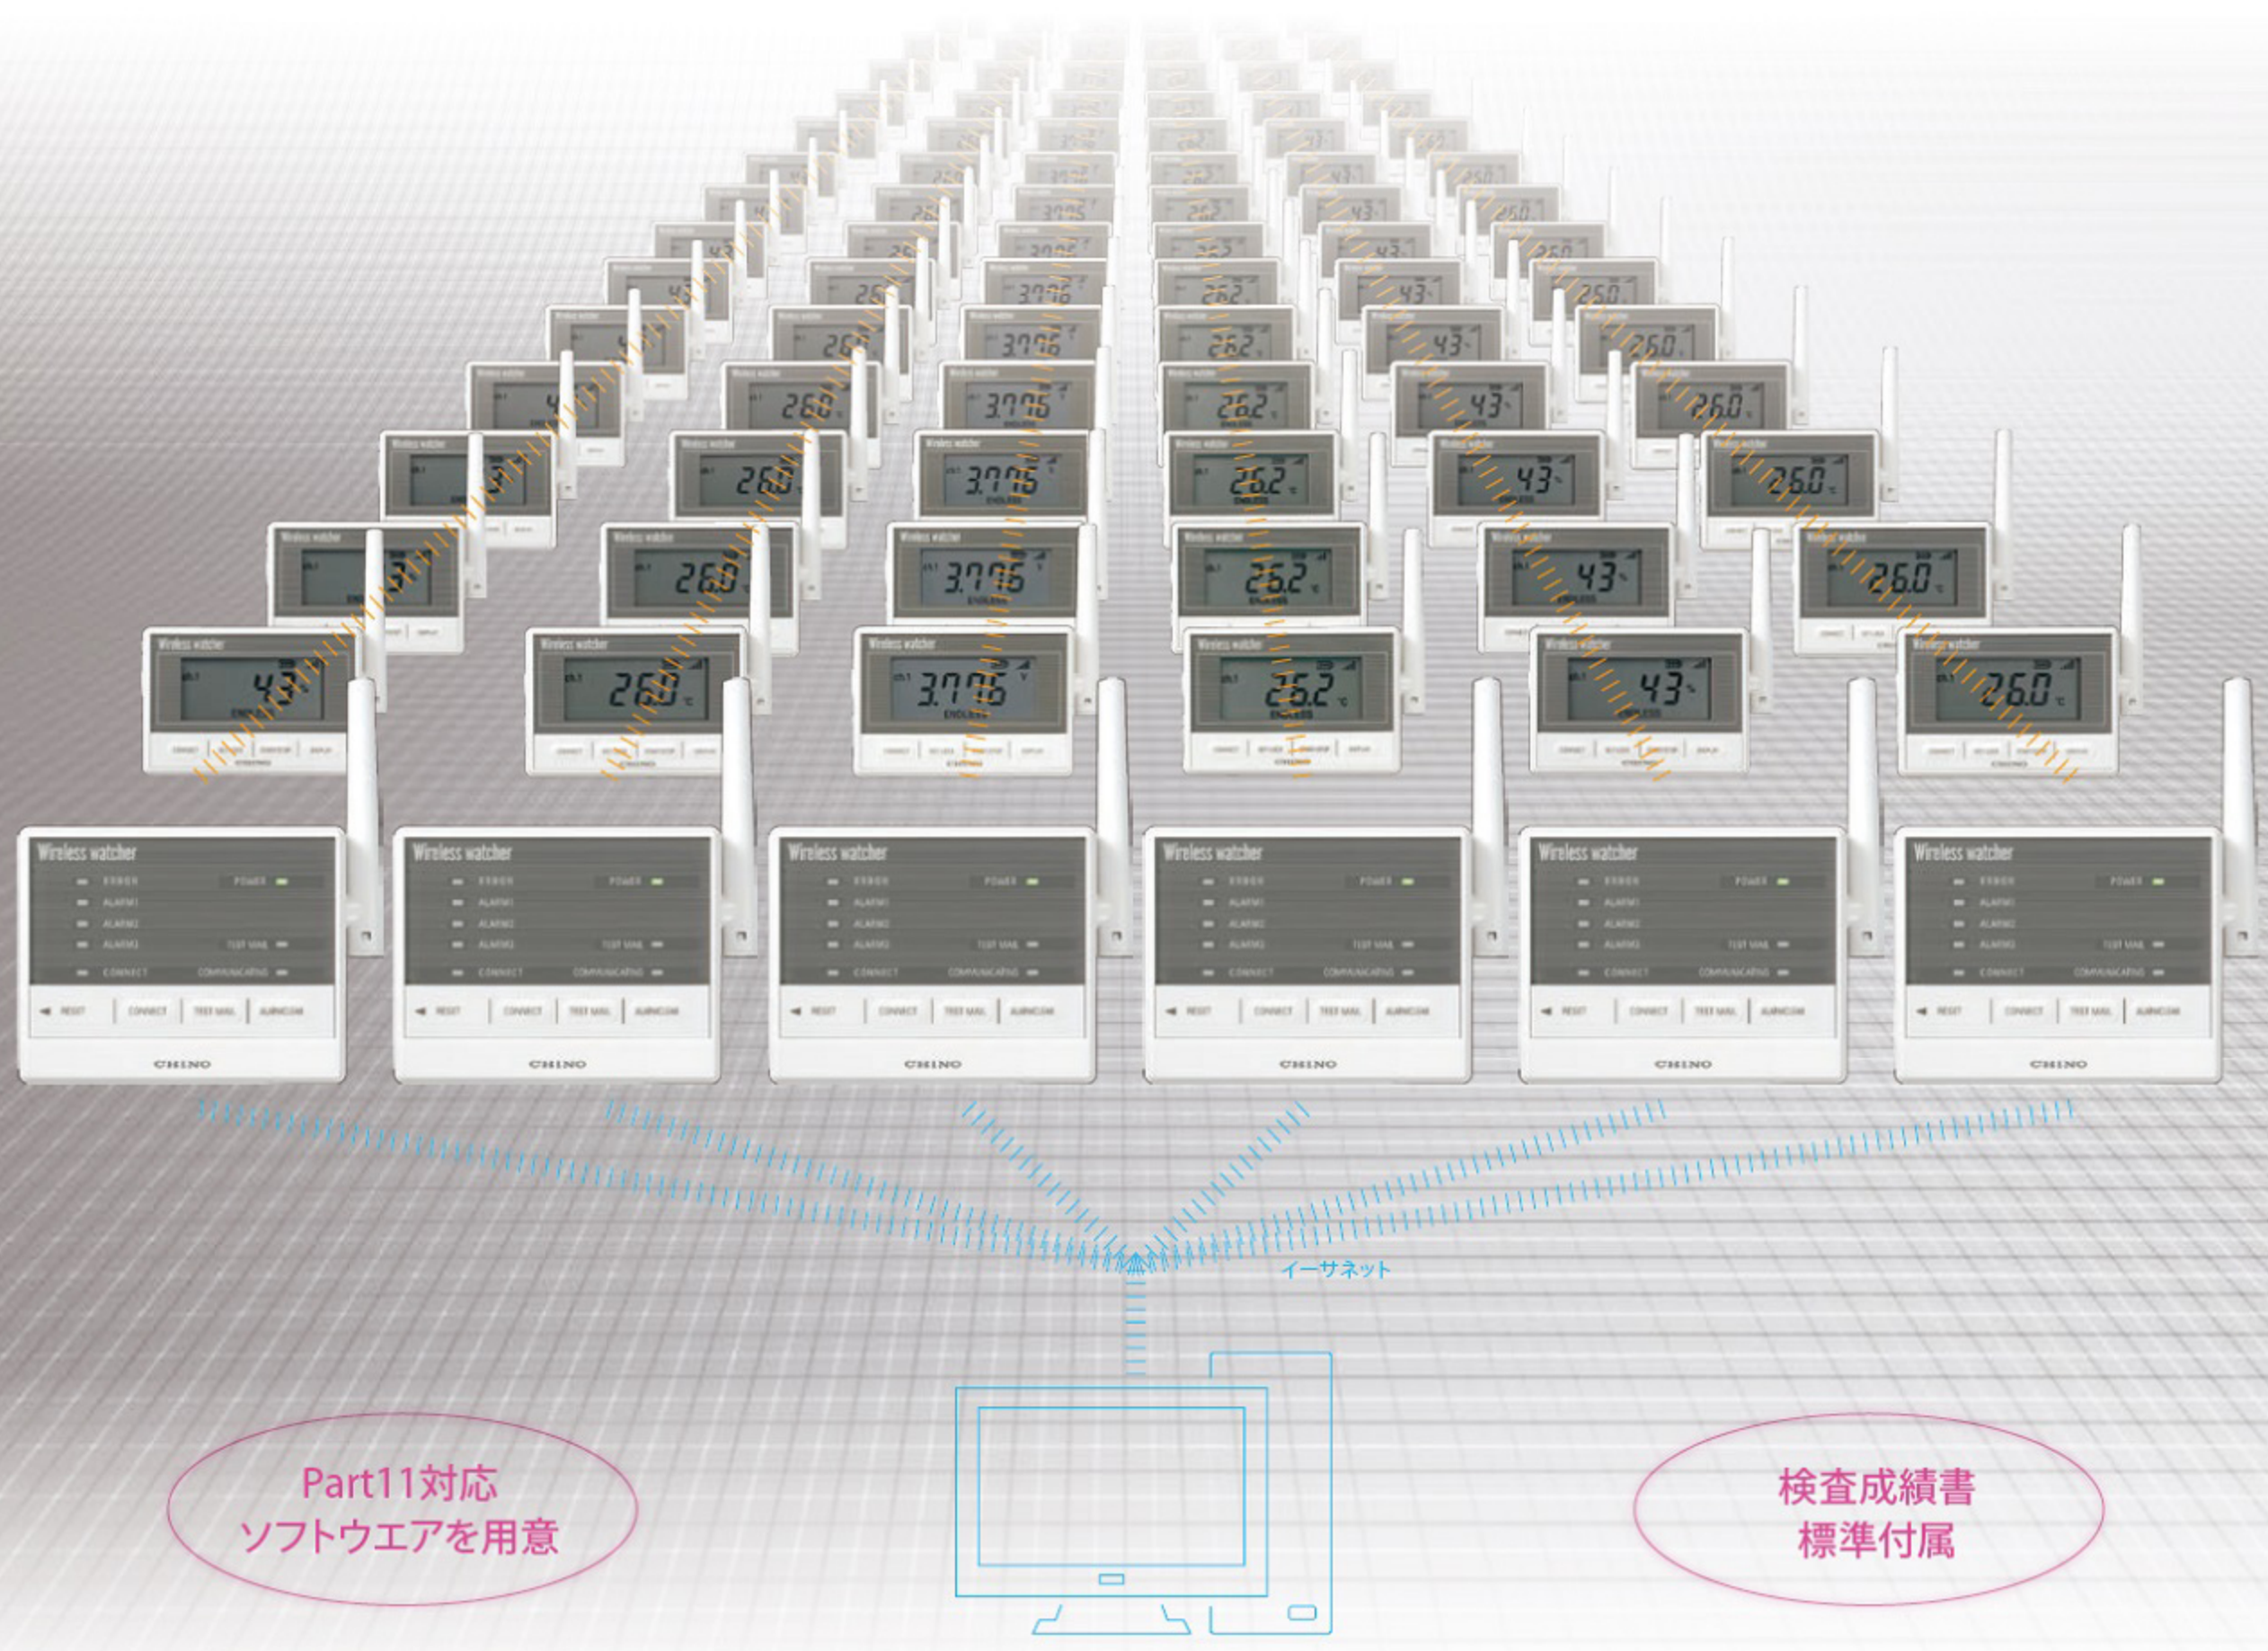

NEW

監視機能付き無線ロガー

MD8000 series

受信器イーサネット接続対応

ワイヤレス ウォッチャ

ワイヤレスウォッチャは無線式モニタリングシステムです

- 温度、湿度、電圧データを計測モニタリング
- 受信器イーサネット接続対応、既設ネットワークにも接続可能
- 配線工事不要、設置レイアウト変更も自由自在
- 広域エリアの集中監視を手軽に実施

無線でデータの収集、監視をリーズナブルに提供します

温度
サーミスタ

温度
熱電対

温度
測温抵抗体

温湿度
サーミスタ
静電容量式

電圧
直流

PC1台で最大360台のデータを一元管理

Part11対応
ソフトウェアを用意

検査成績書
標準付属