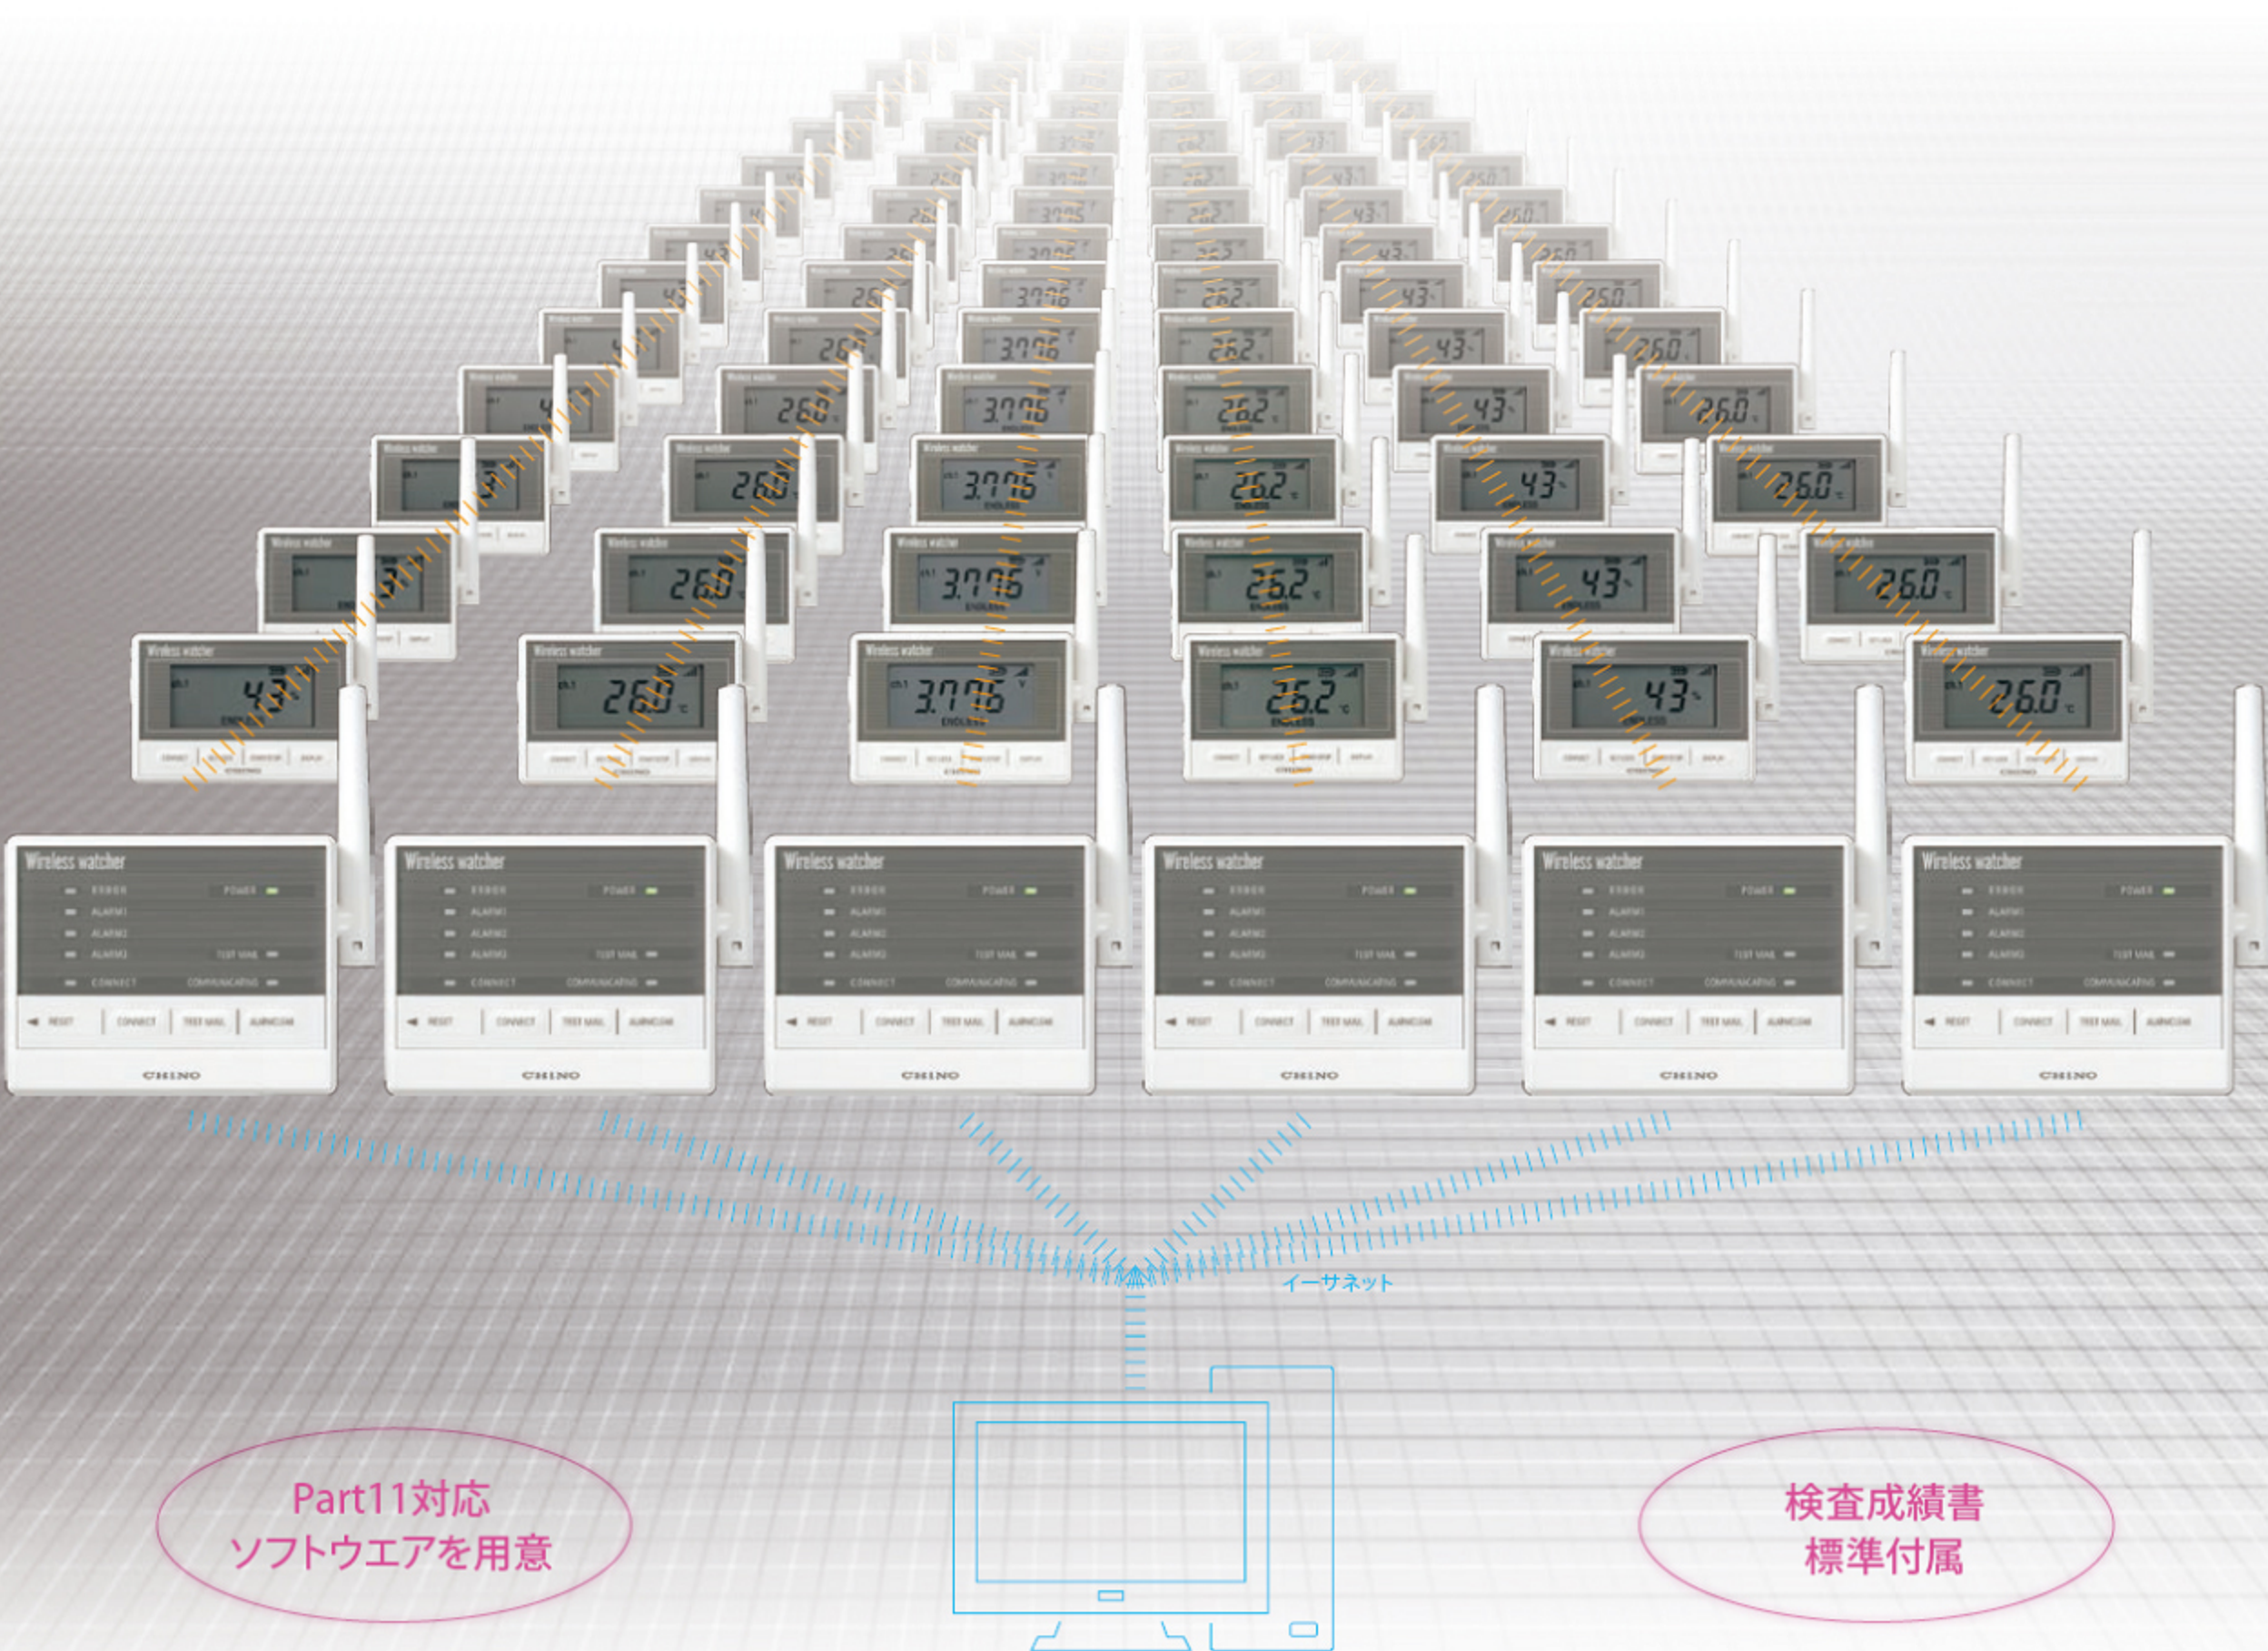

## ワイヤレス ウォッチャ

ワイヤレスウォッチャは無線式モニタリングシステムです

- 温度、湿度、電圧データを計測モニタリング
- 受信器イーサネット接続対応、既設ネットワークにも接続可能
- 配線工事不要、設置レイアウト変更も自由自在
- 広域エリアの集中監視を手軽に実施

無線でデータの収集、監視をリーズナブルに提供します

**PC1台で最大360台のデータを一元管理**

※上記、機器写真はイメージであり実際の製品とは異なります。