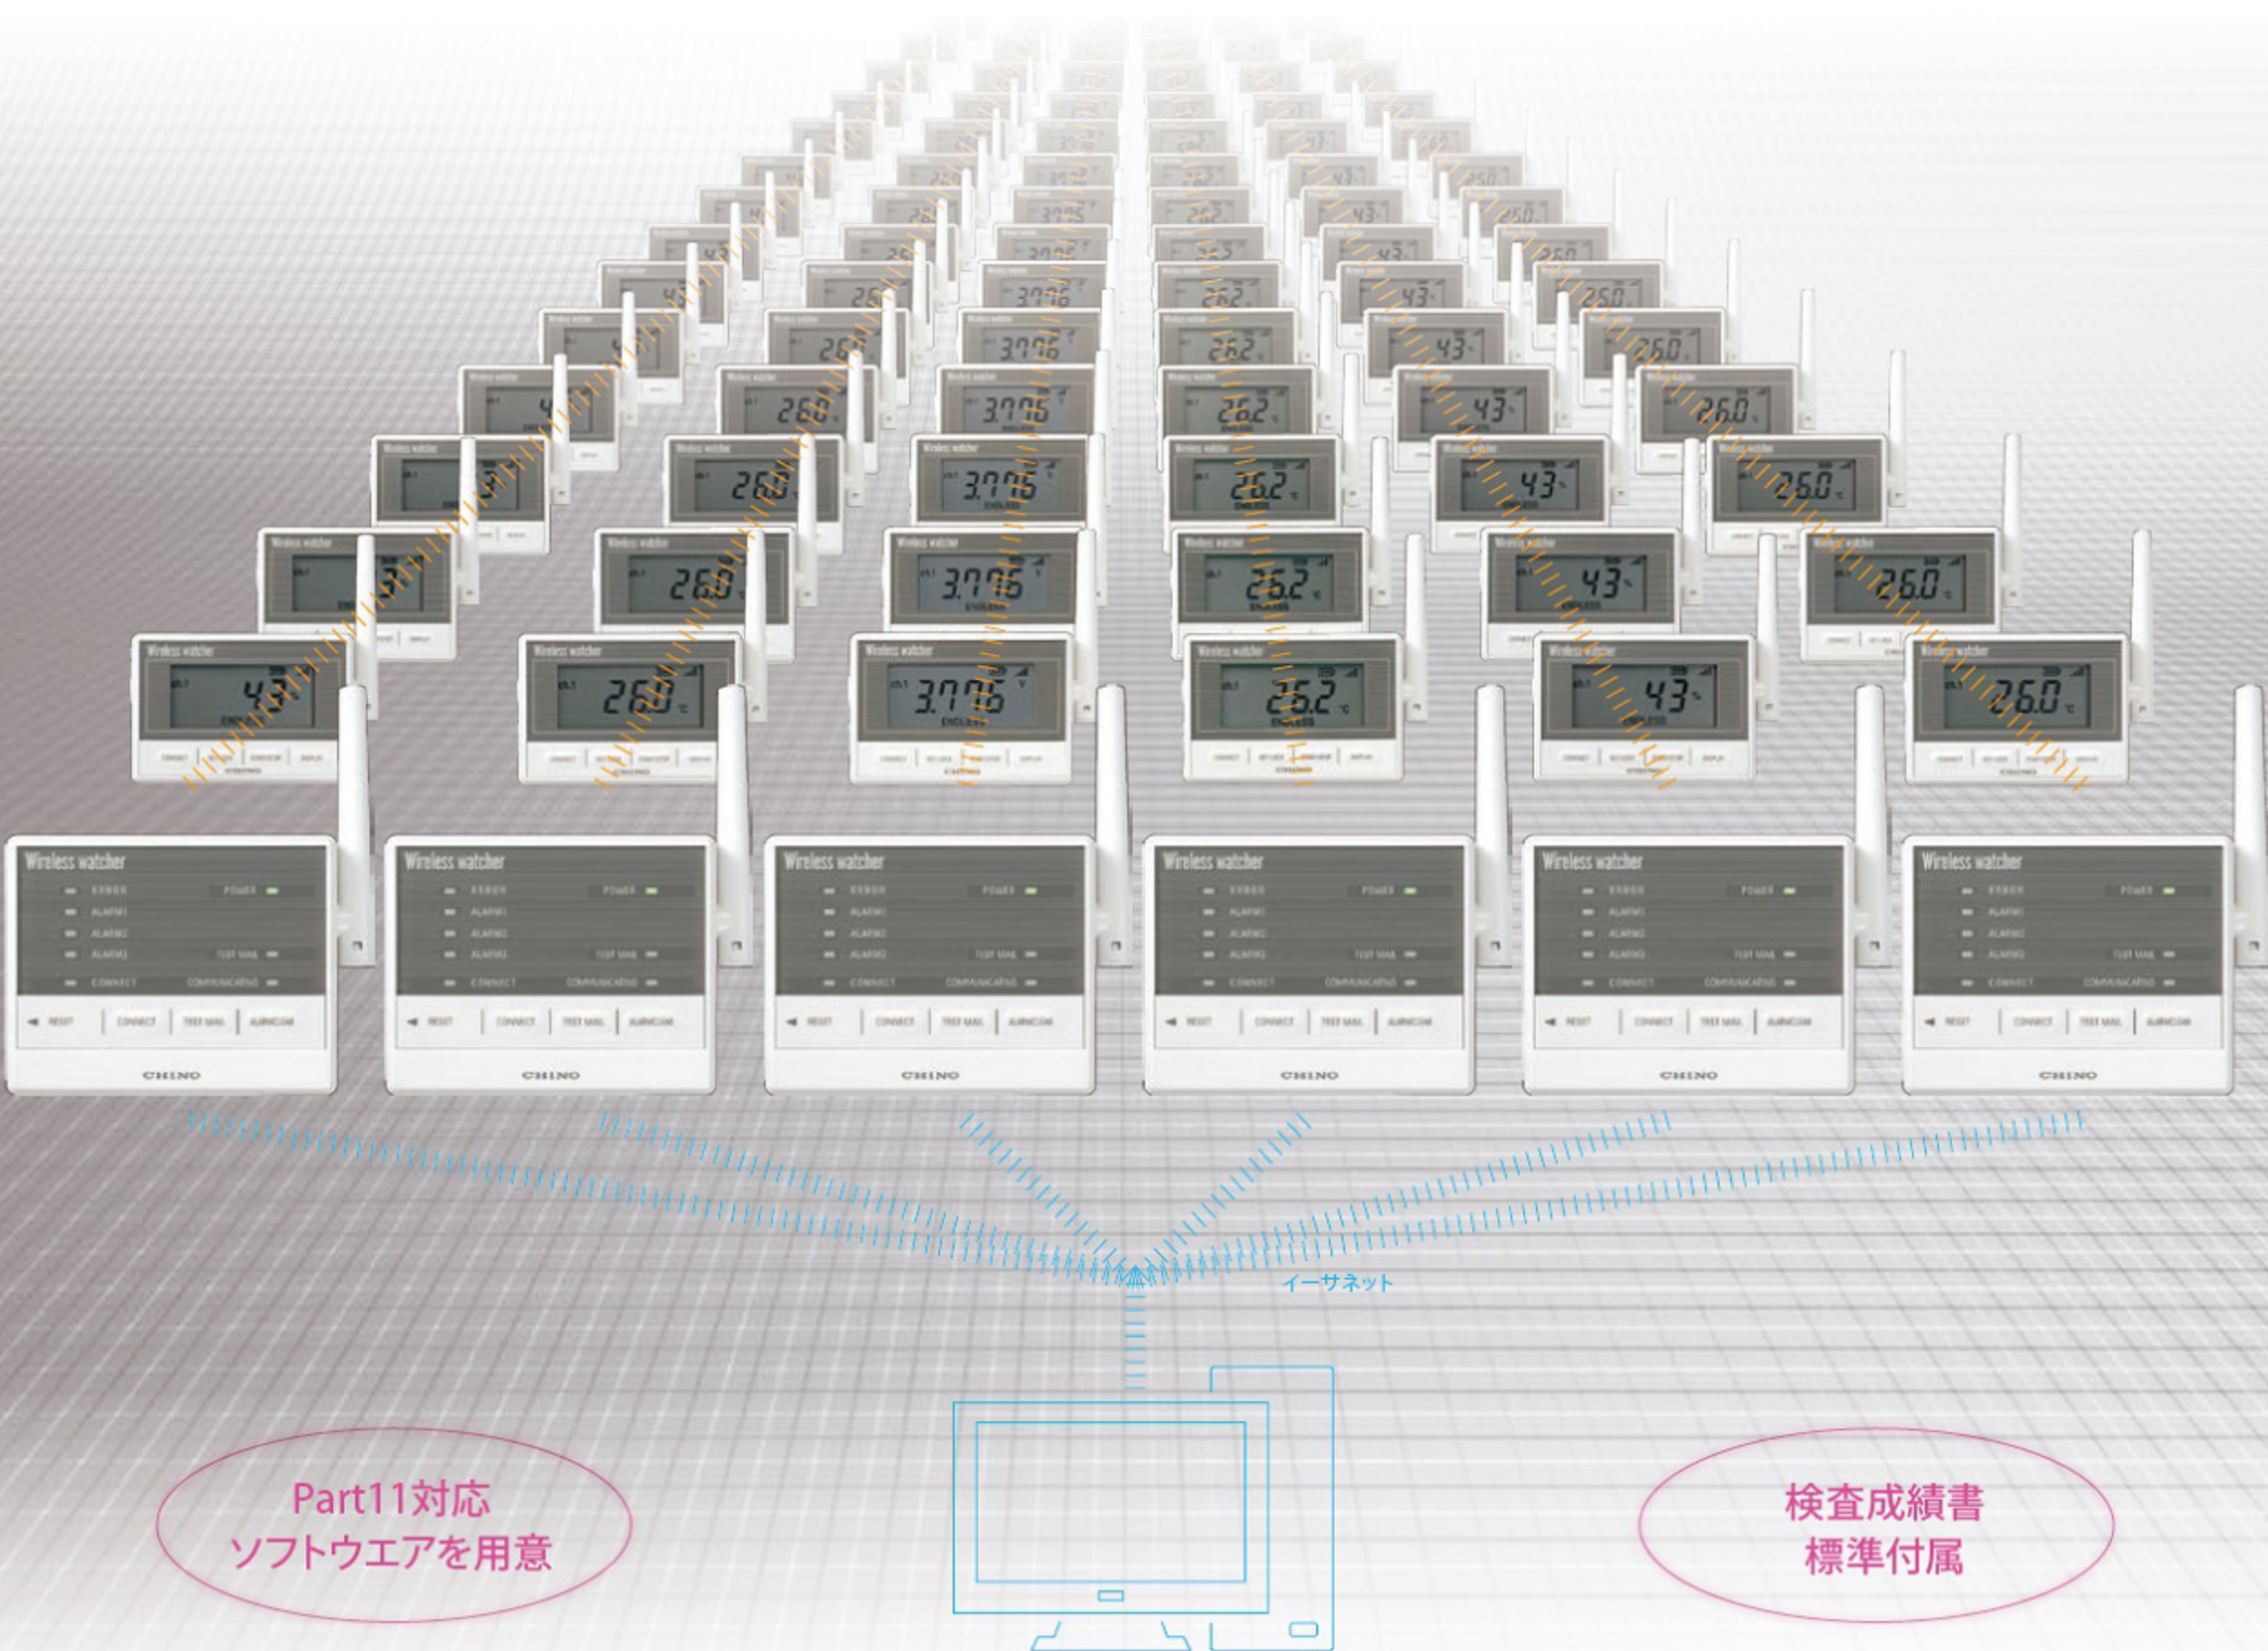

NEW

監視機能付き無線ロガー

受信器イーサネット接続対応

MD8000 series

ワイヤレス ウォッチャ

ワイヤレスウォッチャは無線式モニタリングシステムです

- 温度、湿度、電圧データを計測モニタリング
- 受信器イーサネット接続対応、既設ネットワークにも接続可能
- 配線工事不要、設置レイアウト変更も自由自在
- 広域エリアの集中監視を手軽に実施

無線でデータの収集、監視をリーズナブルに提供します

PC1台で最大360台のデータを一元管理

※上記、機器写真はイメージであり実際の製品とは異なります。