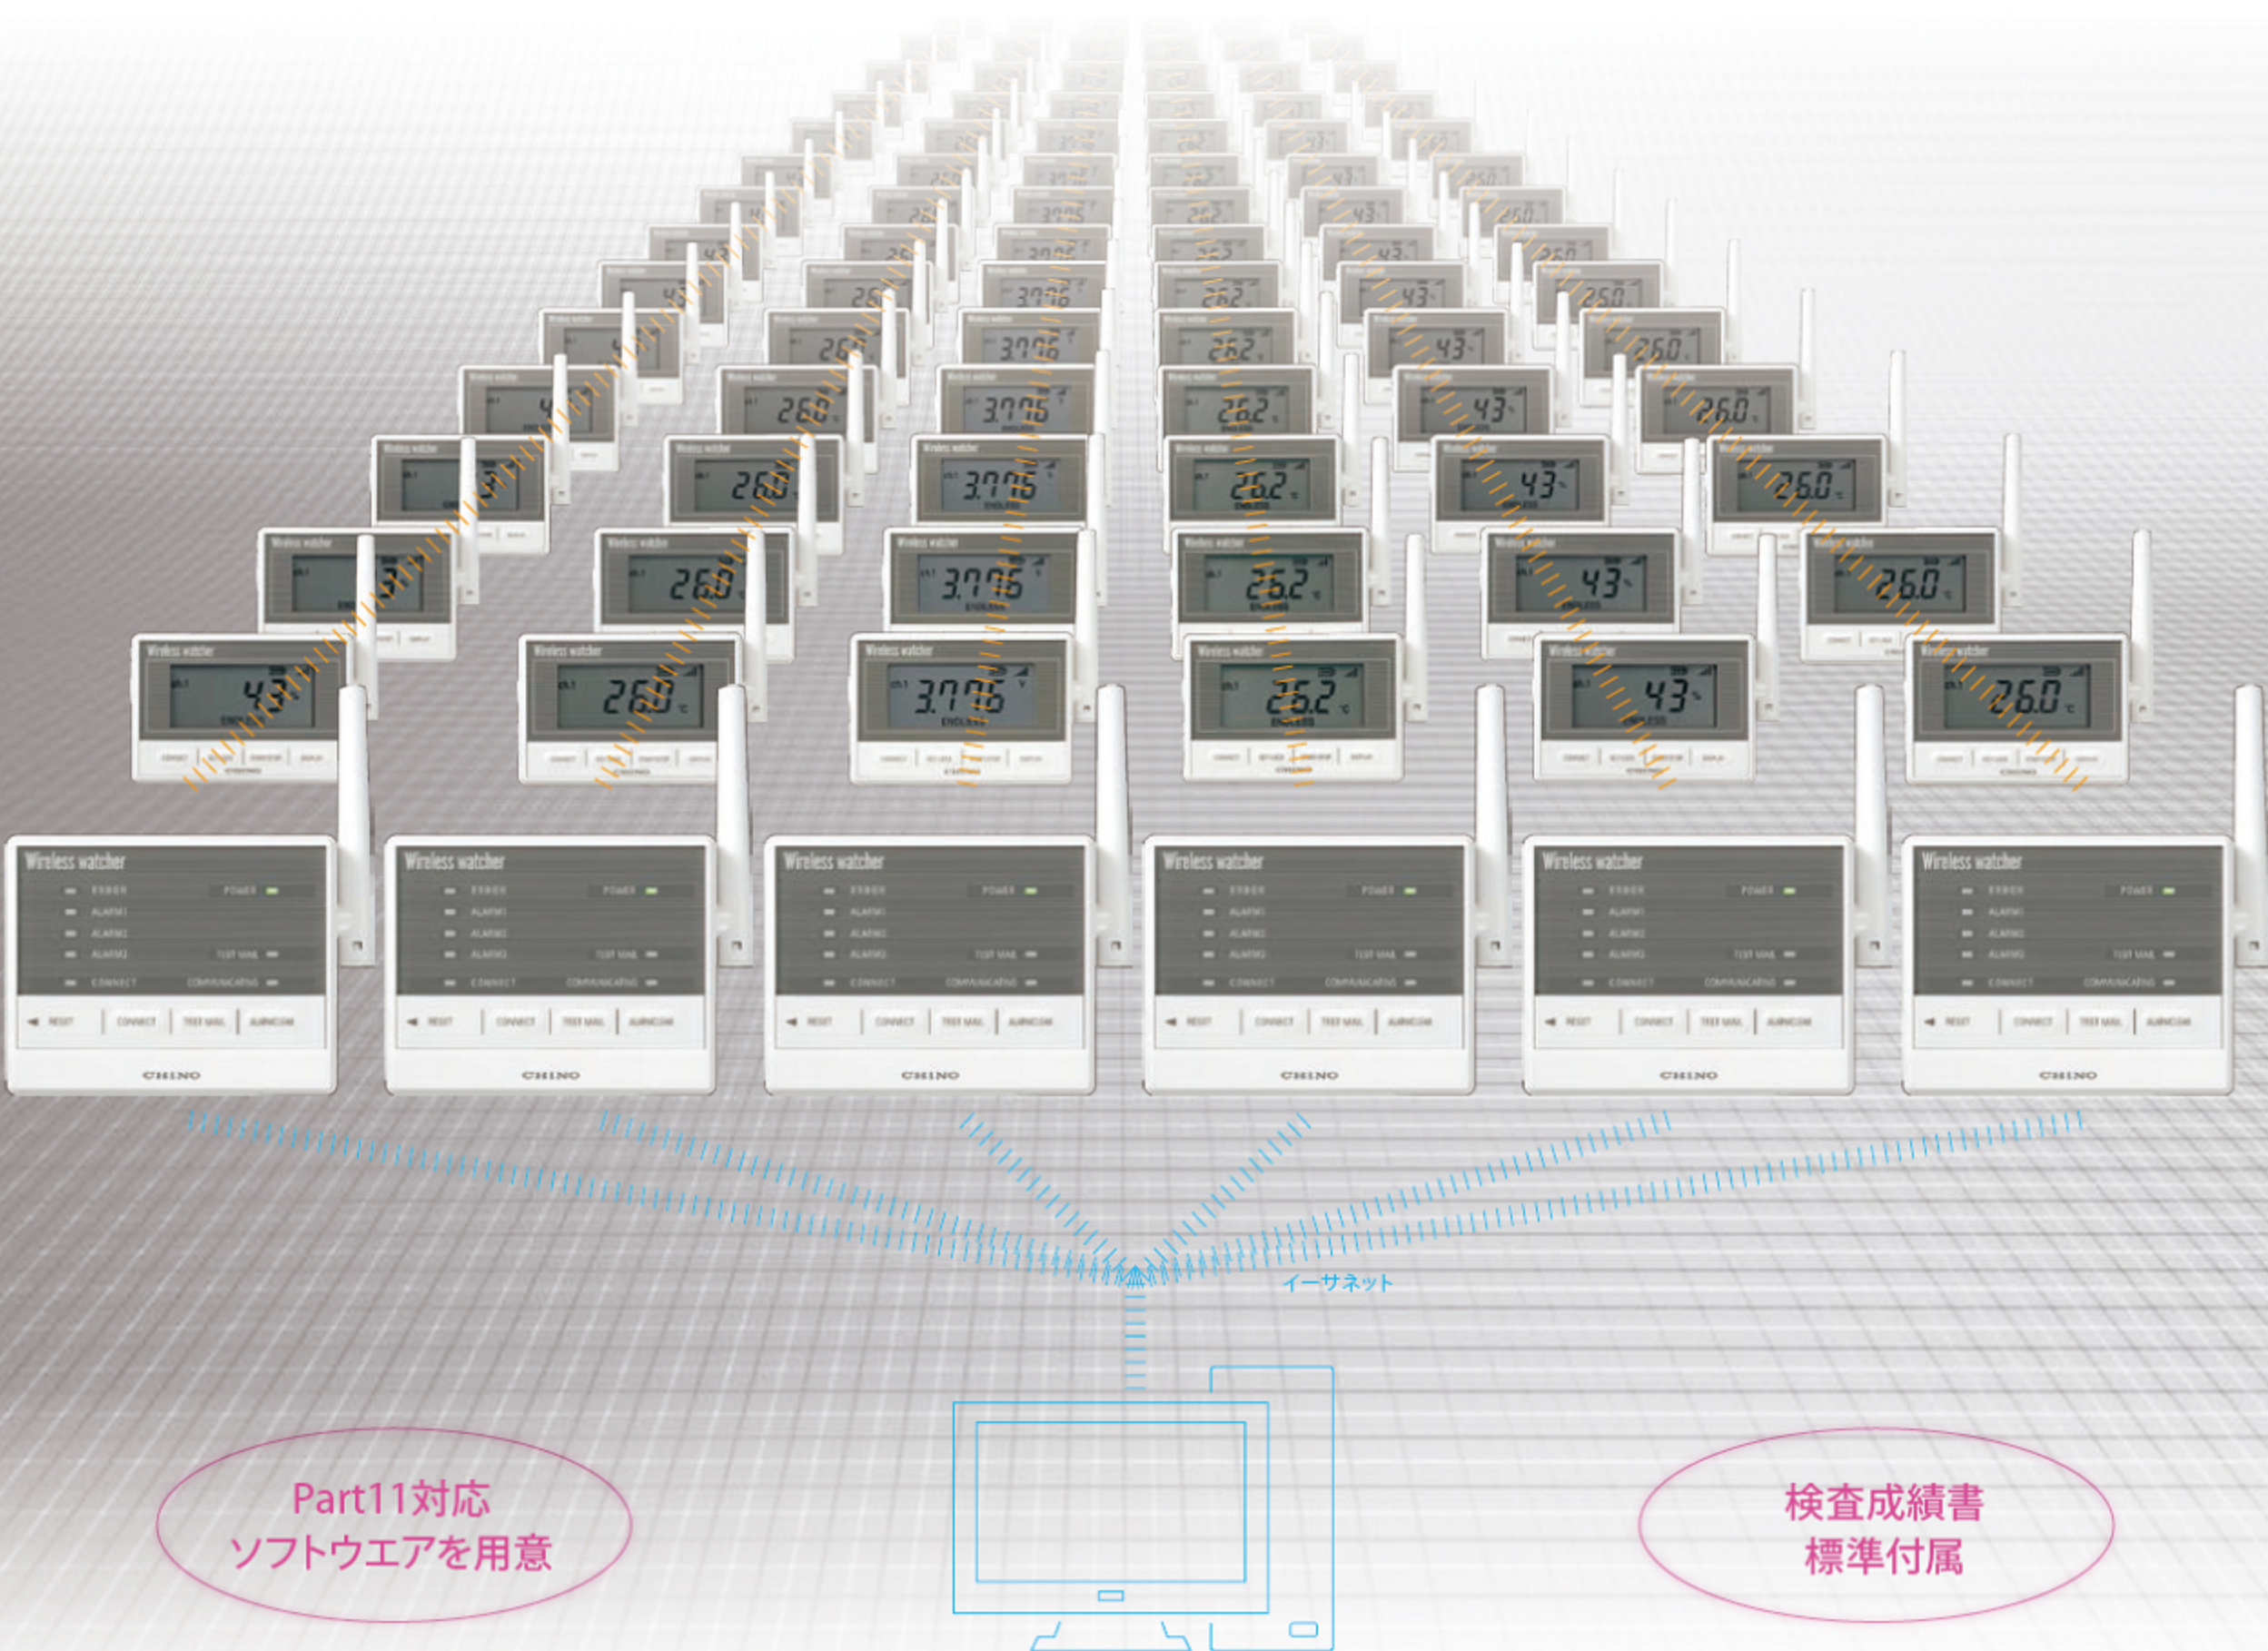

## ワイヤレス ウォッチャ

ワイヤレスウォッチャは無線式モニタリングシステムです

- 温度、湿度、電圧データを計測モニタリング
- 受信器イーサネット接続対応、既設ネットワークにも接続可能
- 配線工事不要、設置レイアウト変更も自由自在
- 広域エリアの集中監視を手軽に実施

無線でデータの収集、監視をリーズナブルに提供します

### PC1台で最大360台のデータを一元管理

※上記、機器写真はイメージであり実際の製品とは異なります。