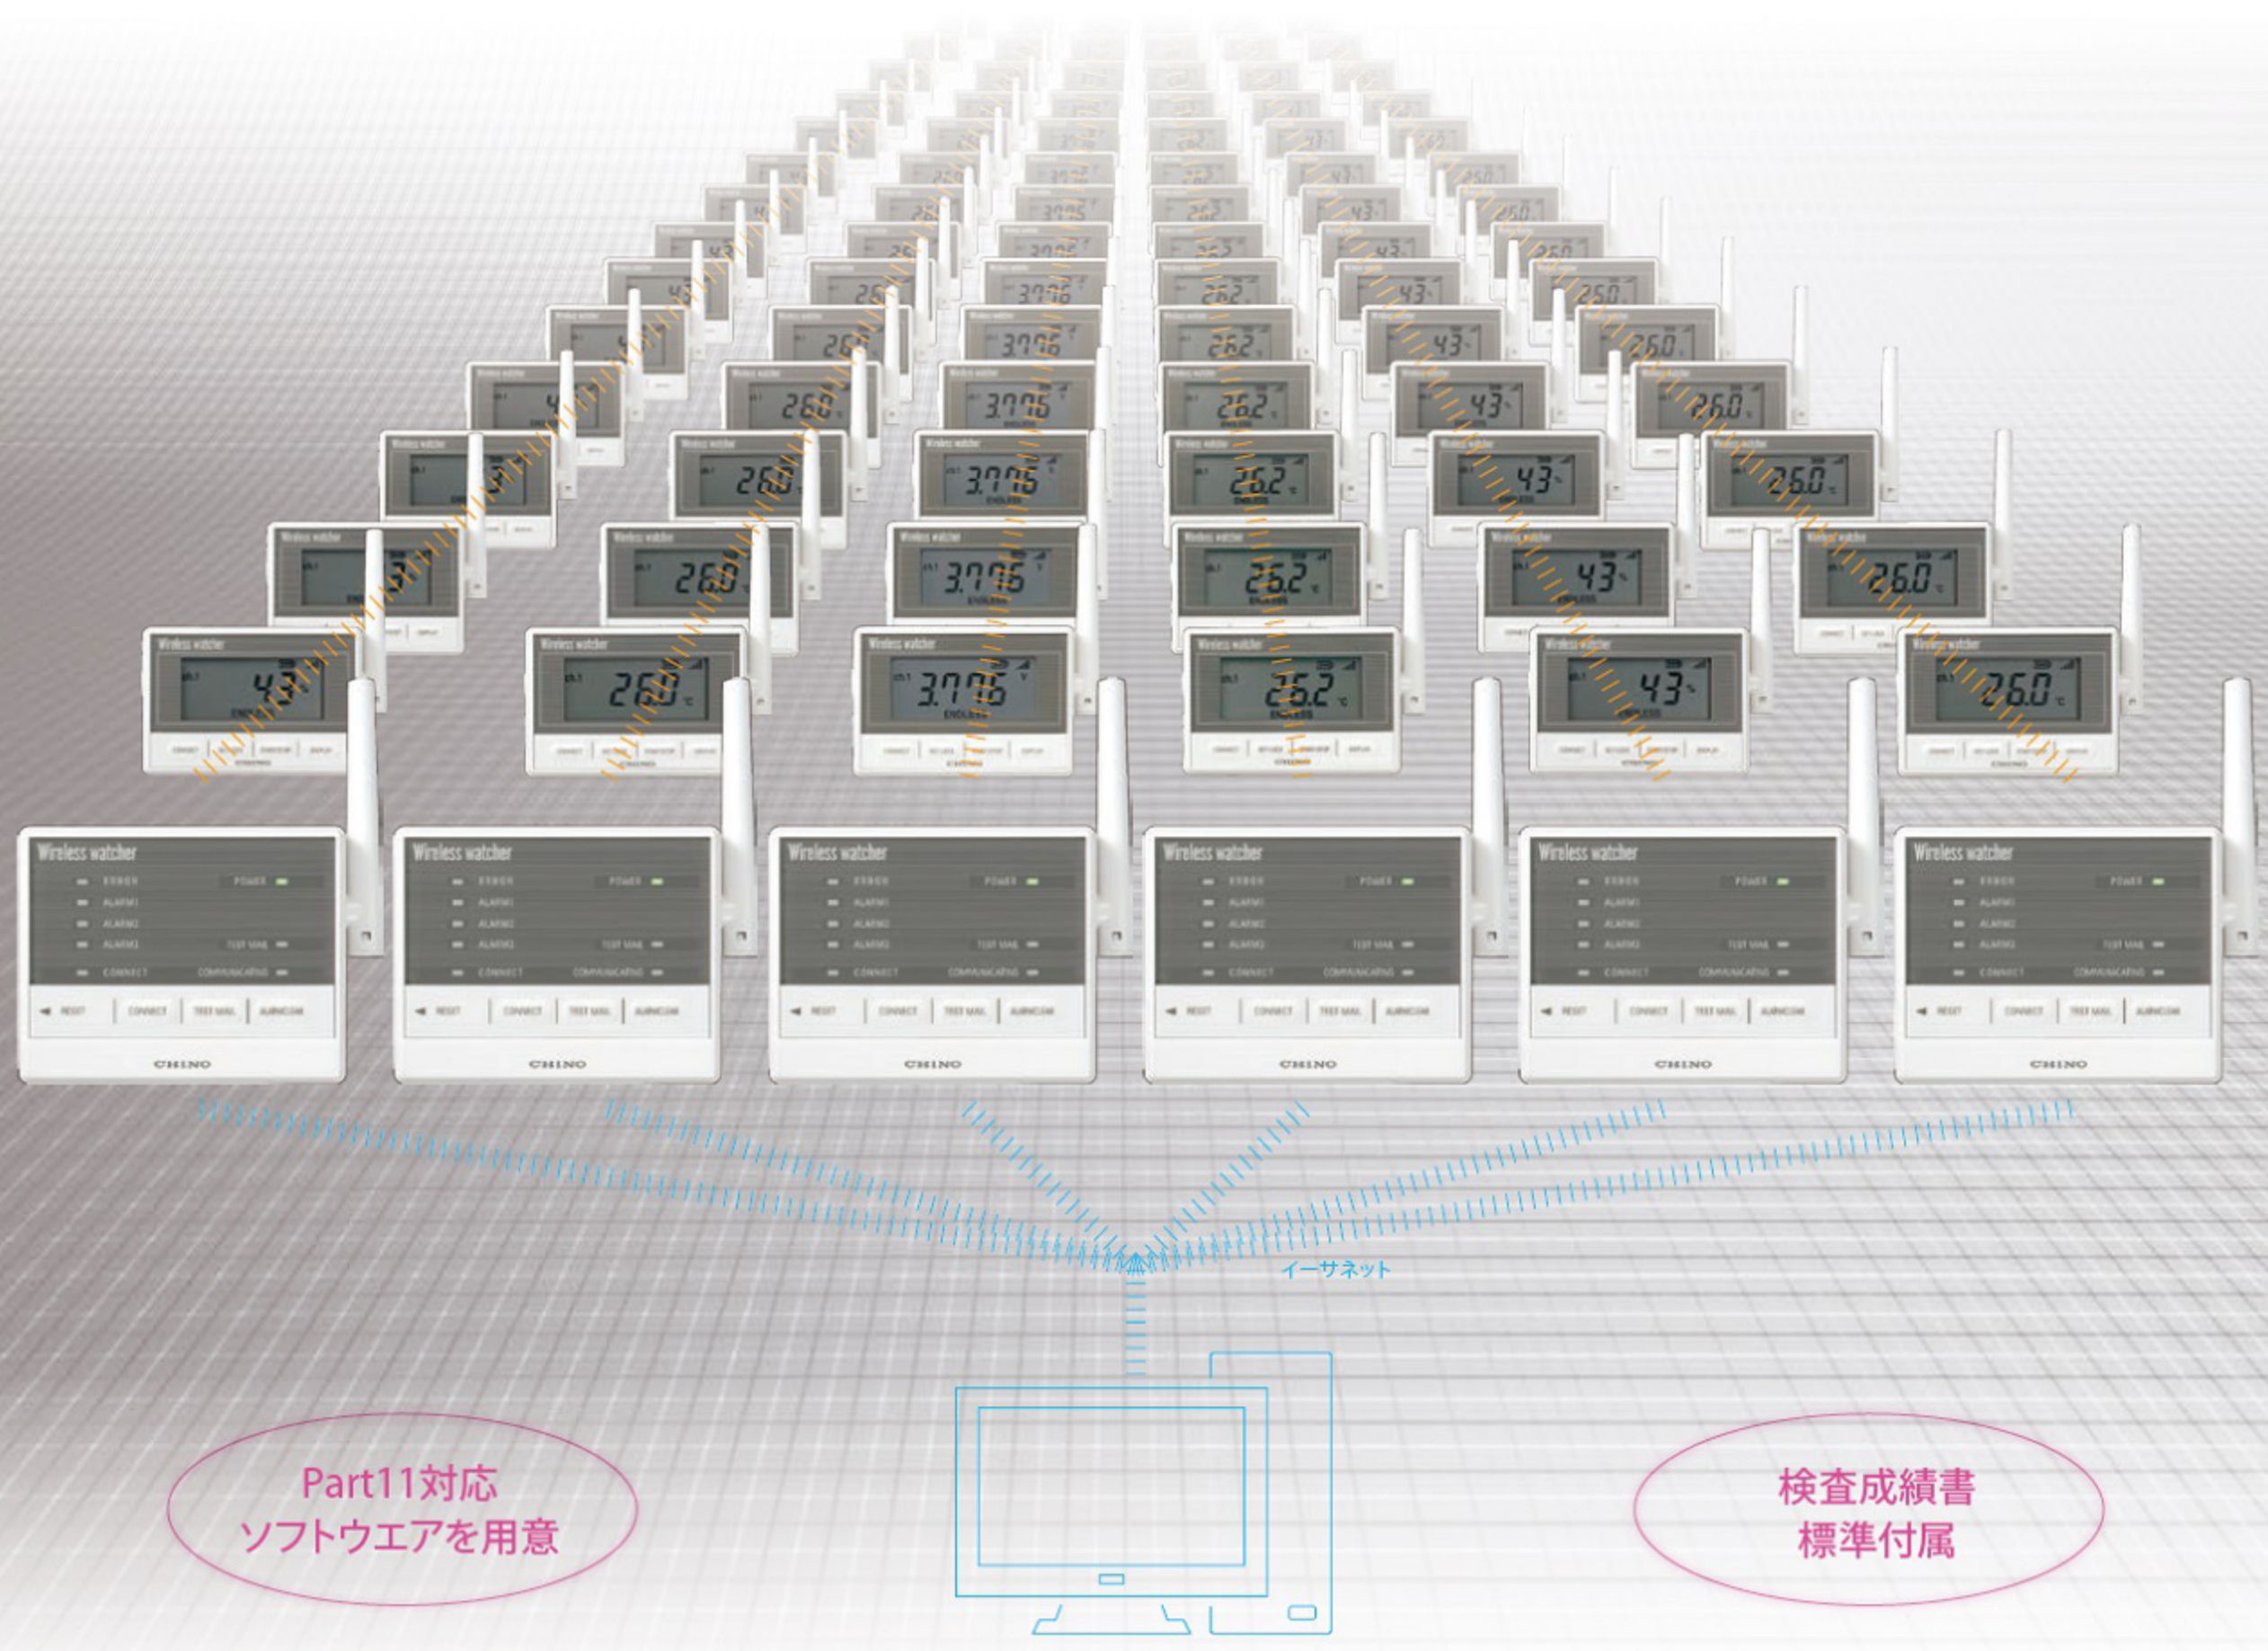

NEW

監視機能付き無線ロガー

MD8000 series

受信器イーサネット接続対応

ワイヤレス ウォッチャ

ワイヤレスウォッチャは無線式モニタリングシステムです

- ●温度、湿度、電圧データを計測モニタリング
- ●受信器イーサネット接続対応、既設ネットワークにも接続可能
- ●配線工事不要、設置レイアウト変更も自由自在
- ●広域エリアの集中監視を手軽に実施

無線でデータの収集、監視をリーズナブルに提供します

温度
サーミスタ

温度
熱電対

温度
測温抵抗体

温湿度
サーミスタ
静電容量式

電圧
直流

PC1台で最大360台のデータを一元管理

Part11対応
ソフトウェアを用意

検査成績書
標準付属

※上記、機器写真はイメージであり実際の製品とは異なります。