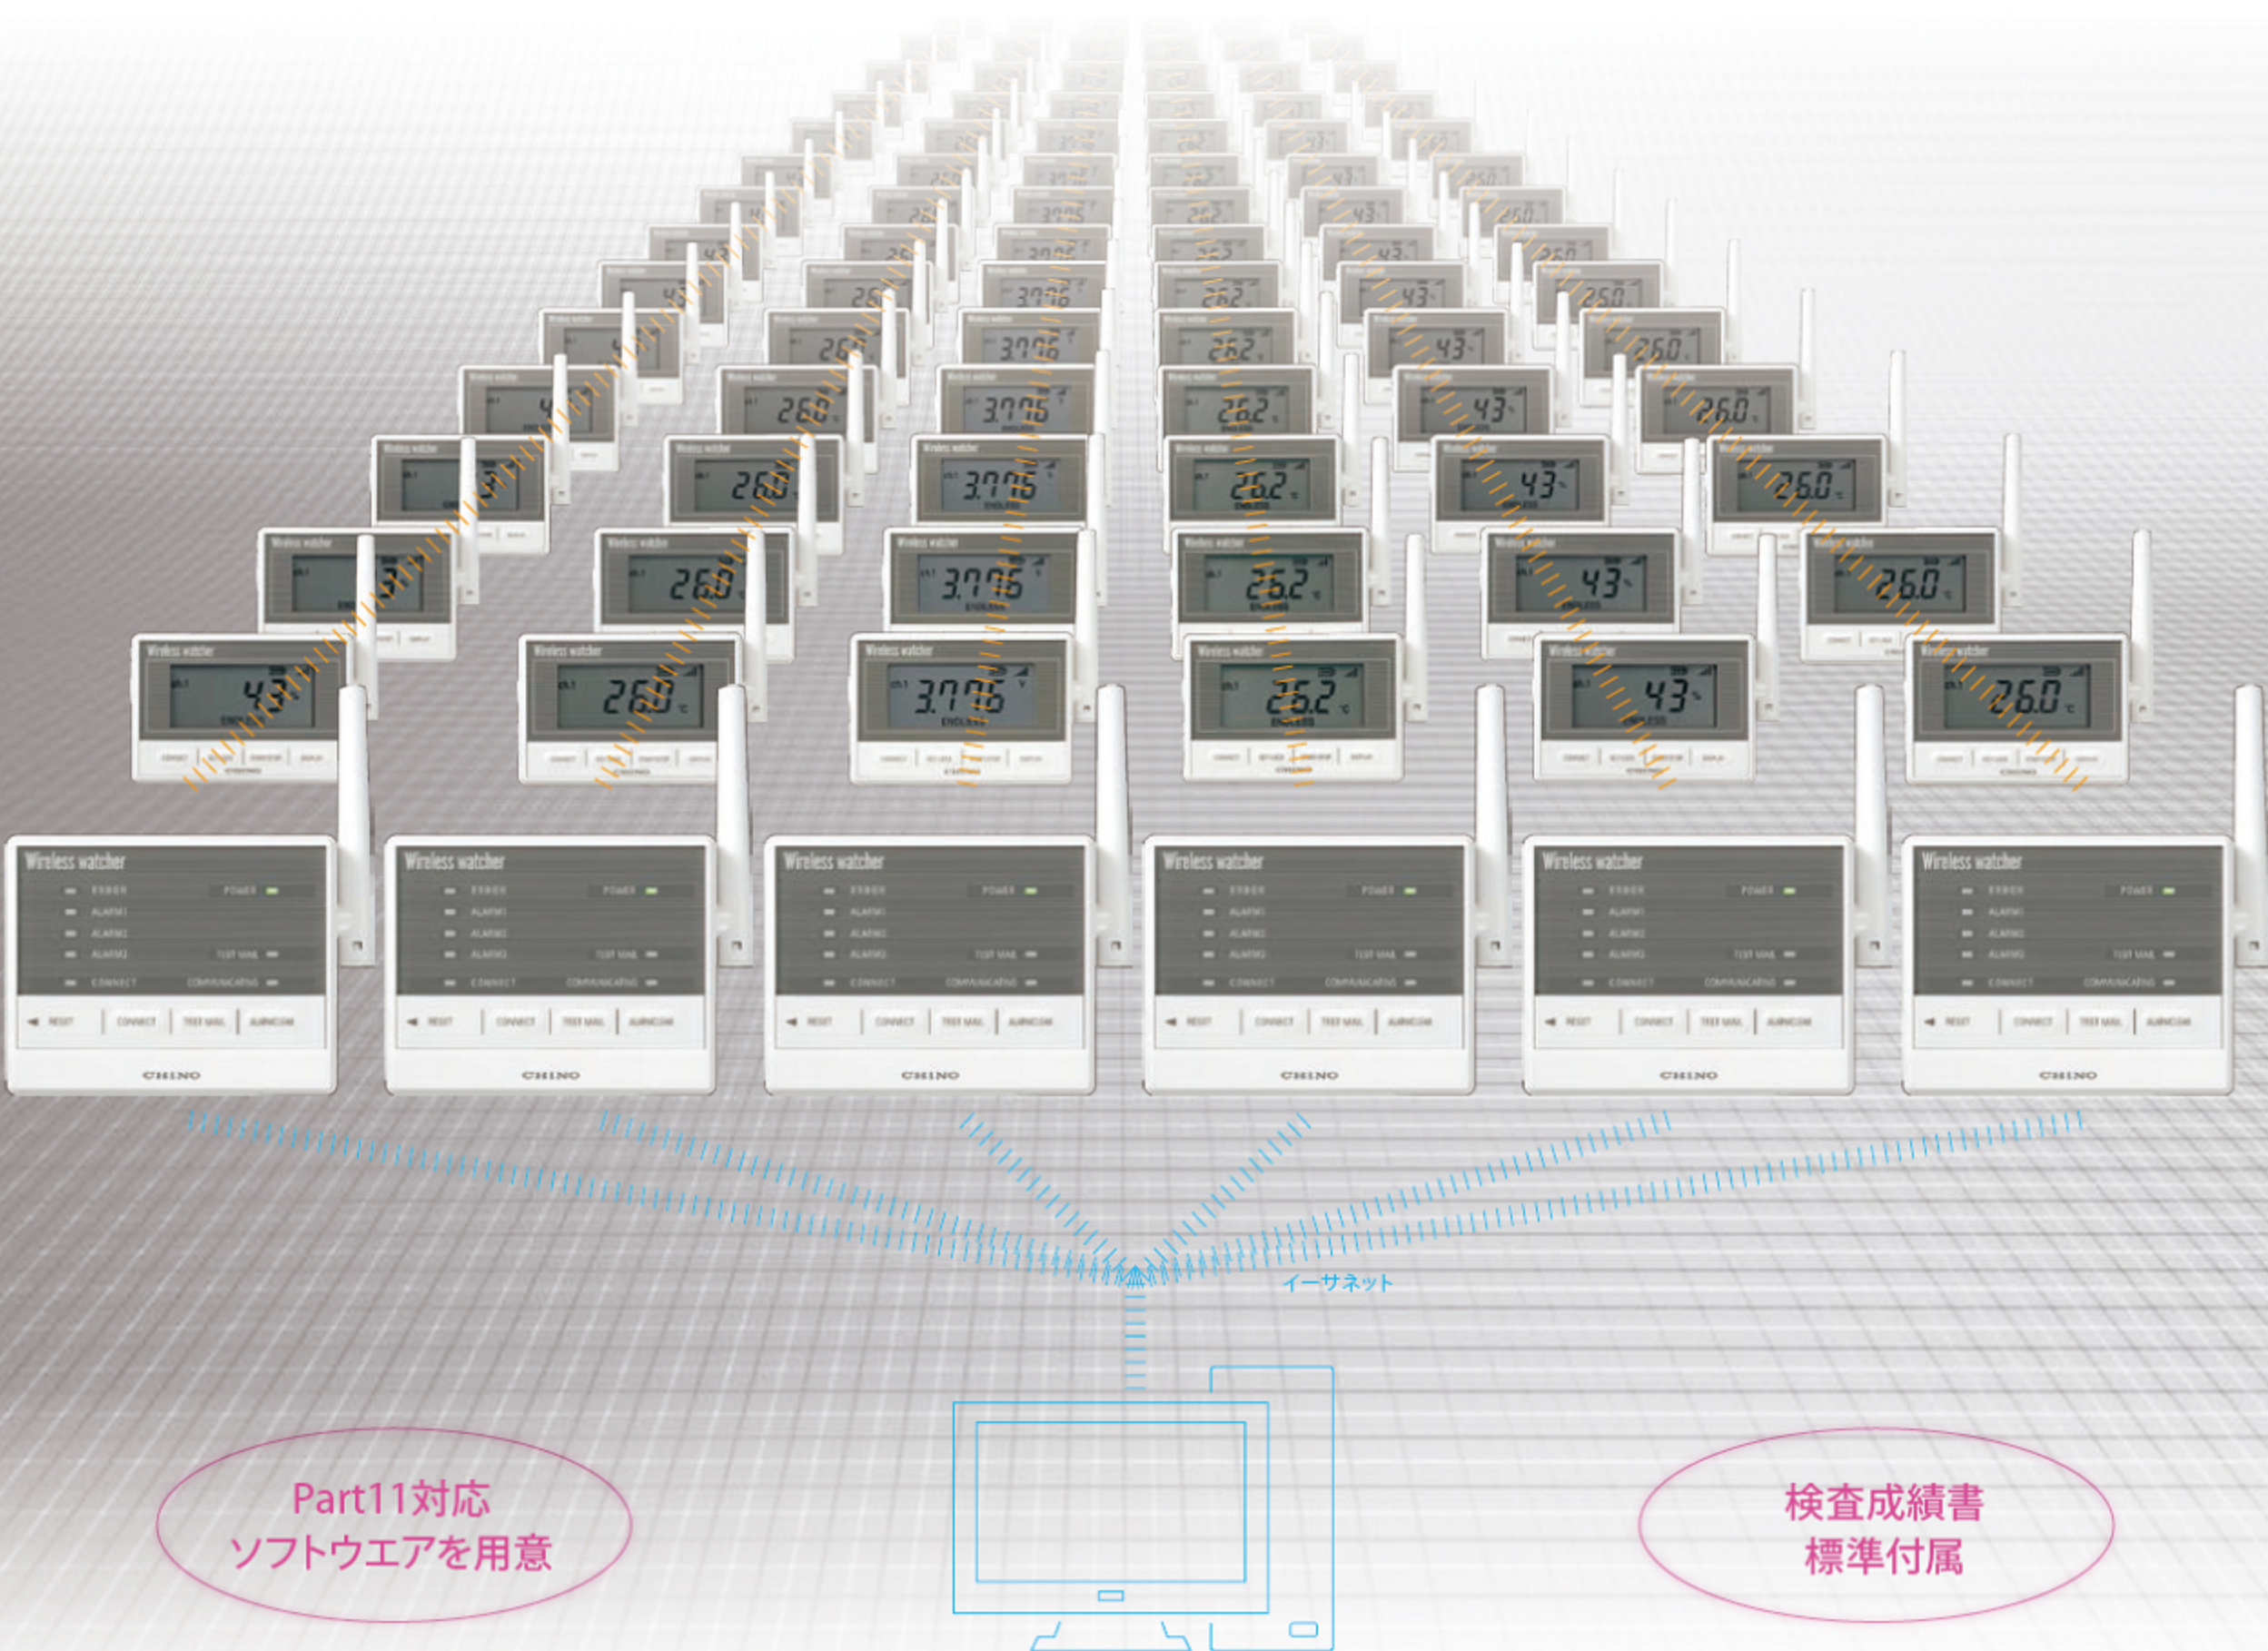

NEW

監視機能付き無線ロガー

MD8000 series

受信器イーサネット接続対応

ワイヤレス ウォッチャ

ワイヤレスウォッチャは無線式モニタリングシステムです

- ●温度、湿度、電圧データを計測モニタリング
- ●受信器イーサネット接続対応、既設ネットワークにも接続可能
- ●配線工事不要、設置レイアウト変更も自由自在
- ●広域エリアの集中監視を手軽に実施

無線でデータの収集、監視をリーズナブルに提供します

PC1台で最大360台のデータを一元管理

Part11対応
ソフトウェアを用意

検査成績書
標準付属

※上記、機器写真はイメージであり実際の製品とは異なります。