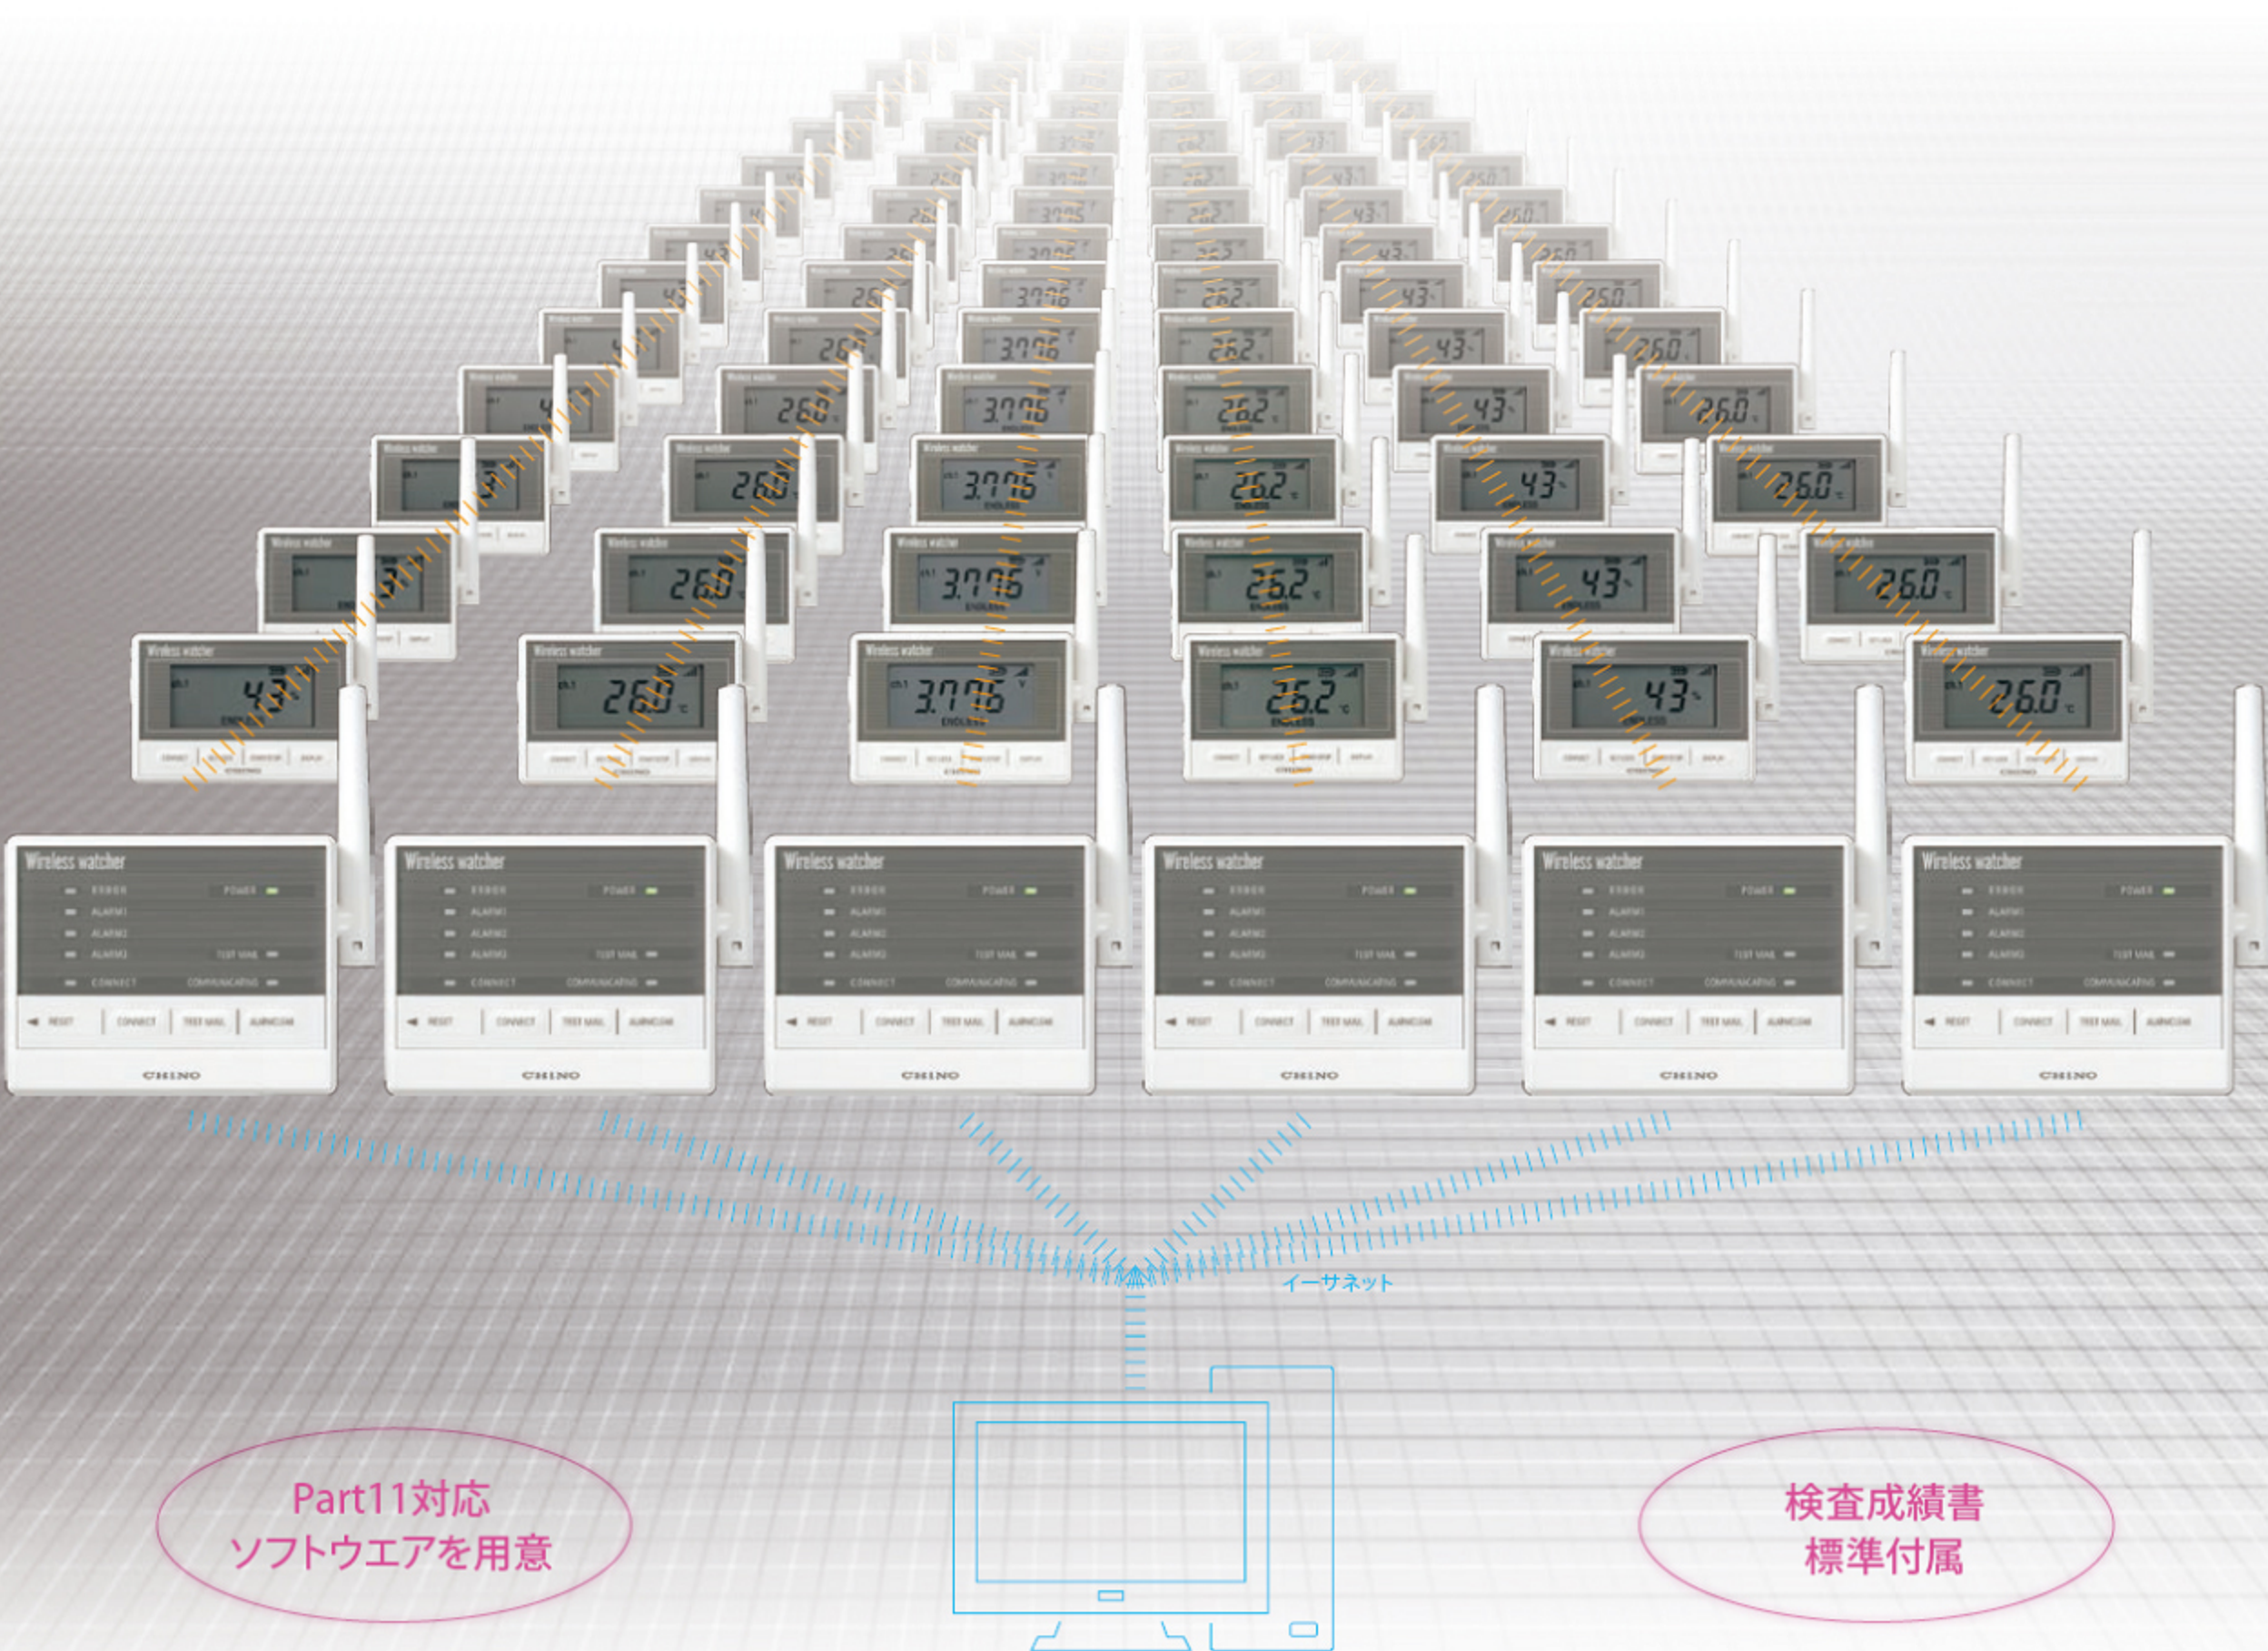

NEW

監視機能付き無線ロガー

MD8000 series

受信器イーサネット接続対応

ワイヤレス ウォッチャ

ワイヤレスウォッチャは無線式モニタリングシステムです

- 温度、湿度、電圧データを計測モニタリング
- 受信器イーサネット接続対応、既設ネットワークにも接続可能
- 配線工事不要、設置レイアウト変更も自由自在
- 広域エリアの集中監視を手軽に実施

無線でデータの収集、監視をリーズナブルに提供します

PC1台で最大360台のデータを一元管理

※上記、機器写真はイメージであり実際の製品とは異なります。