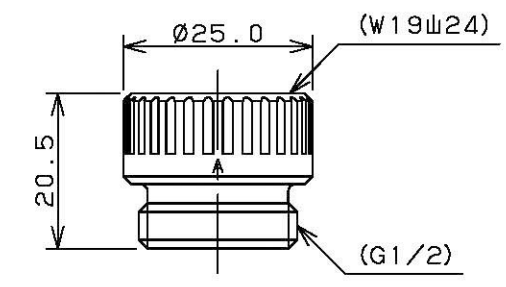

【B】アダプター (KVK用)

【A】アダプター (TOTO細ホース用)

【C】アダプター (TOTO太ホース用)

注：( ) 内寸法は参考寸法である。