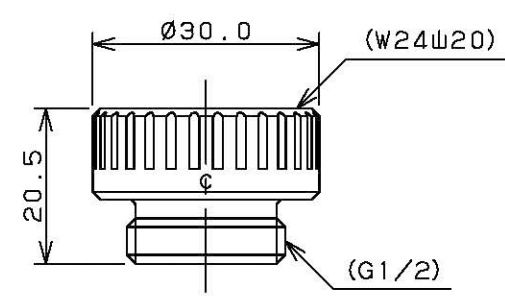

【B】アダプター (KVK用)

【A】アダプター (TOTO細ホース用)

【C】アダプター (TOTO太ホース用)

注：( ) 内寸法は参考寸法である。