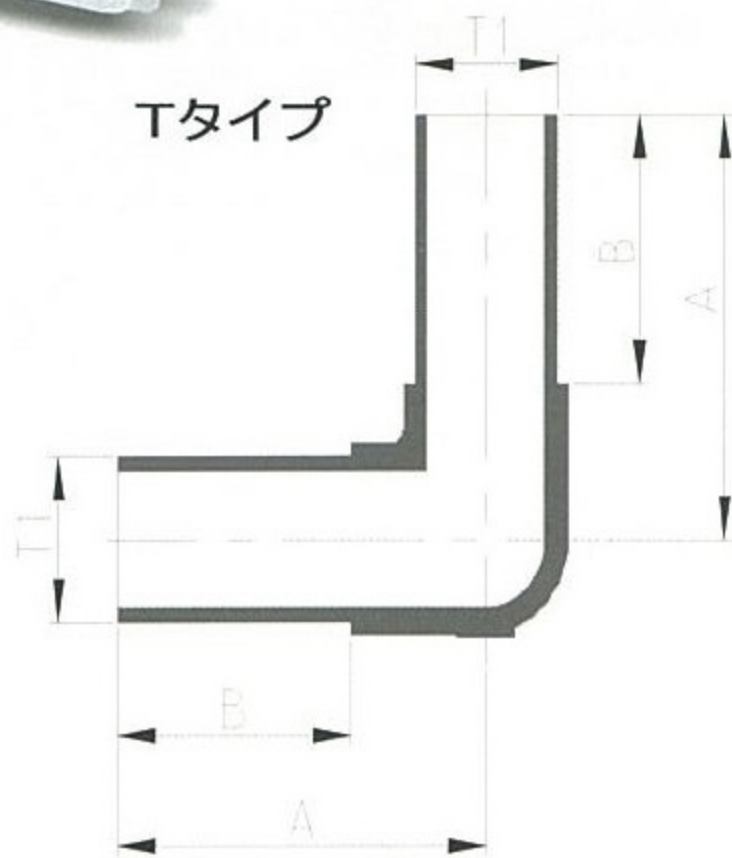

## Tタイプ

	T1	A	B	W
EA-TH6	19.05X15.8	49	31	23
EA-TH8	25.4X22.2	61	38	29
EA-TH10	31.8X28	79	50	36.6
EA-TH12	38.1X33.7	91.8	58	42.6

UNIT: MM

## Tタイプ

全ての寸法は参考値です  
 Tは適用チューブの外径と内径を示します  
 Wは本体2面の幅を示します