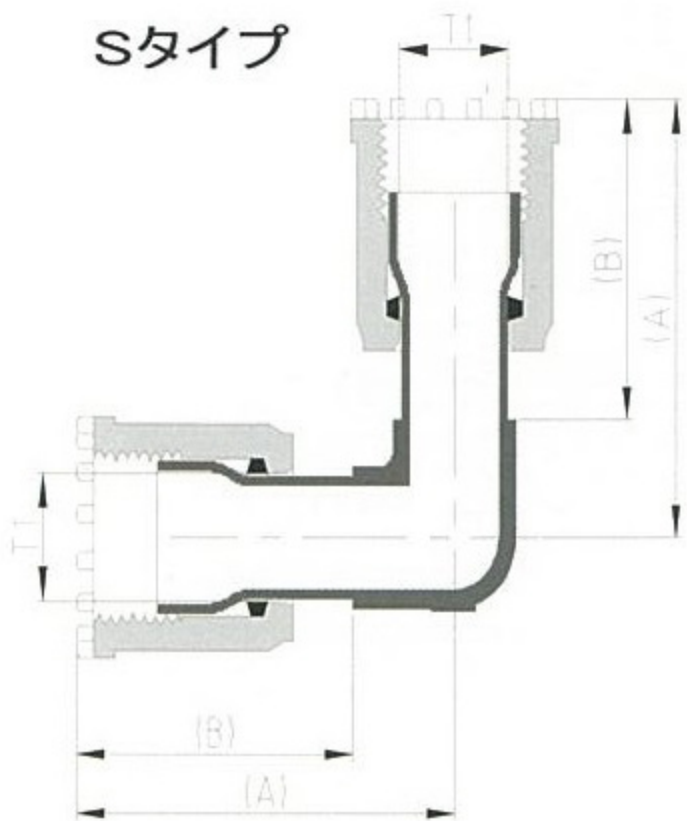

## Sタイプ

	T1	(A)	(B)	W
EA-TH6S	M19・H6	65	47	23
EA-TH8S	M25・H8	81.7	58.7	29
EA-TH10S	H10	104.4	75.4	36.6
EA-TH12S	H12	121.3	87.4	42.6

## Tタイプ

	T1	A	B	W
EA-TH6	19.05X15.8	49	31	23
EA-TH8	25.4X22.2	61	38	29
EA-TH10	31.8X28	79	50	36.6
EA-TH12	38.1X33.7	91.8	58	42.6

UNIT: MM

## Tタイプ

全ての寸法は参考値です  
 Tは適用チューブの外径と内径を示します  
 Wは本体2面の幅を示します