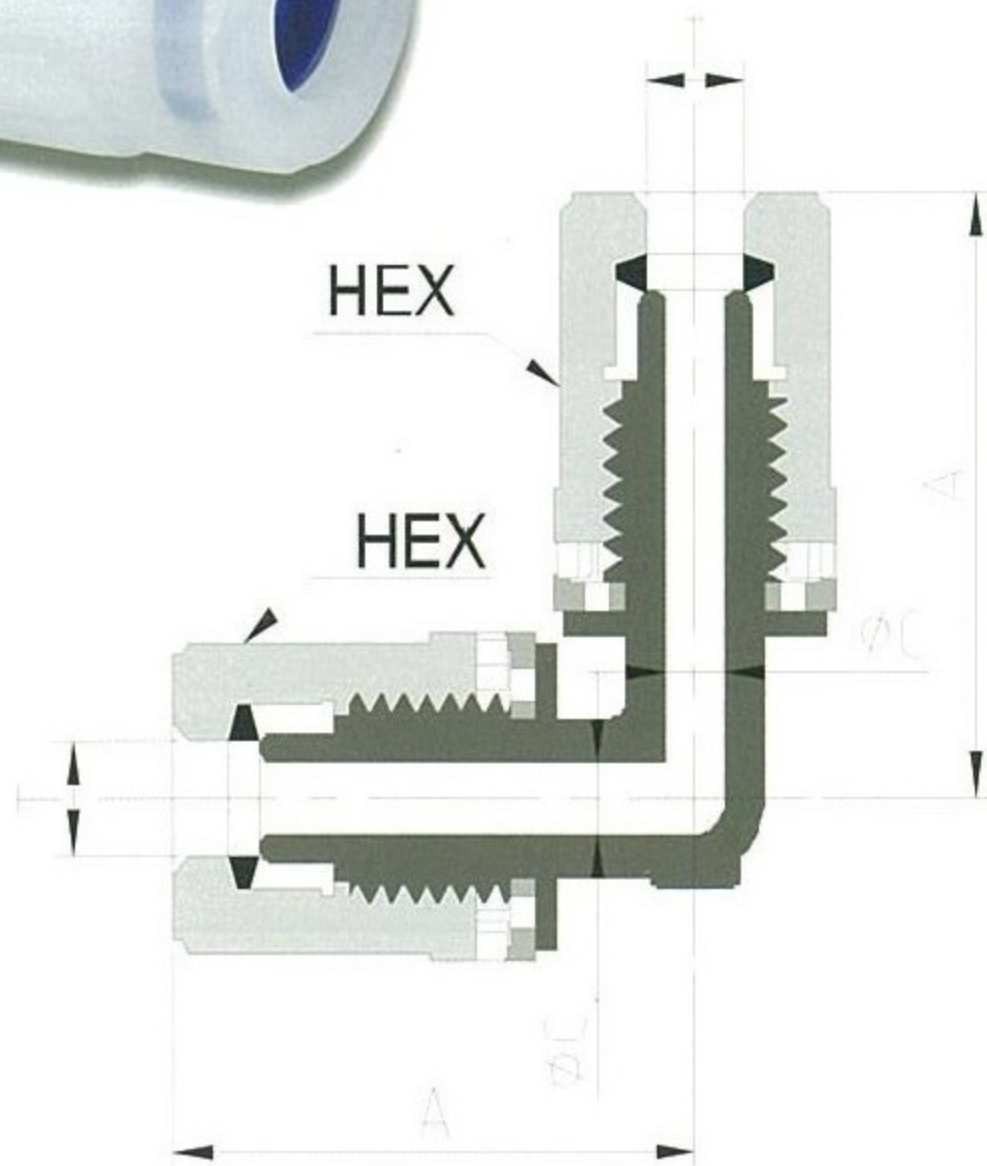

UE ユニオンエルボ

INCH TYPE

	T	HEX	(A)	ØC	W
UE-H1	3.18X2.18	11	25.8	2	7.6
UE-H2	6.35X3.95	16	34	4	10
UE-H3	9.53X6.35	19	40.2	6	14
UE-H4	12.7X9.53	24	48.5	10	18
UE-H6	19.05X15.8	32	61.5	16	27
UE-H8	25.4X22.2	41	73.5	22	34
UE-H10	31.8X28	50	97.3	28	40
UE-H12	38.1X33.7	60	108.5	33.7	48

MM TYPE

	T	HEX	(A)	ØC	W
UE-M3	3X2	11	25.8	2	7.6
UE-M4	4X3	"	"	3	"
UE-M6	6X4	16	34	4	10
UE-M8	8X6	19	40.2	6	14
UE-M10	10X8	"	"	8	"
UE-M12	12X10	24	48.5	10	18
UE-M19	19X15.8	32	61.5	16	27
UE-M25	25X22	41	73.5	22	34

UNIT:MM

全ての寸法は参考値です
 Tは適用チューブの外径と内径を示します
 Wは本体2面の幅を示します