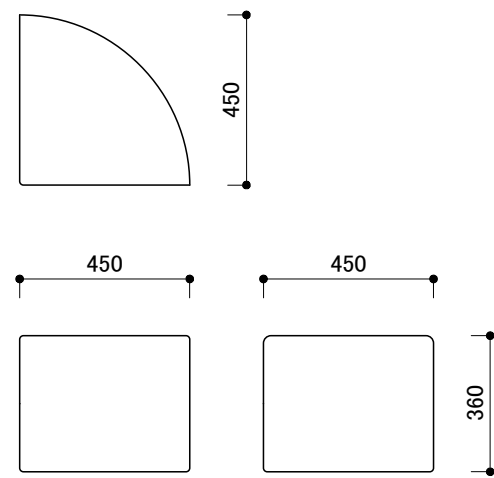

コーナーベンチ(R) KS-D450-CR