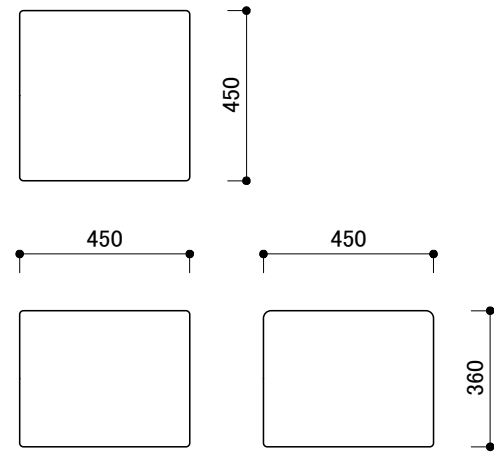

ベンチ KS-D450-BC900

コーナーベンチ(角) KS-D450-CS

ソファベンチ KS-D450-SF

トイボックス KS-D450-TY

シューズベンチ KS-D450-SB

コーナーベンチ(R) KS-D450-CR

ウレタンマットA KS-SQ-UM9090

壁パネル600 KS-SQ-WP600

壁パネル900 KS-SQ-WP900

水上金属株式会社 オモイオ事業部	日付	年月日	特記事項 変更事項	プレイスクエア 1式	承認		図面番号	
	作図	2012年 5月 24日			縮尺	1/20		43
	提出	年 月 日			担当			