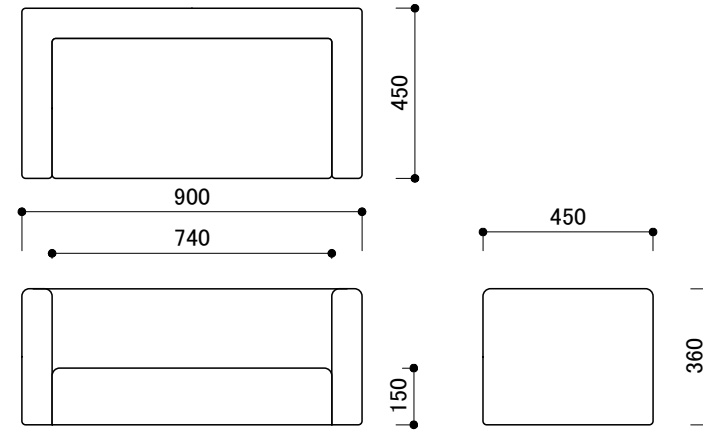

ベンチ KS-D450-BC900

コーナーベンチ(角) KS-D450-CS

ソファベンチ KS-D450-SF

トイボックス KS-D450-TY

シューズベンチ KS-D450-SB

コーナーベンチ(R) KS-D450-CR

ウレタンマットA KS-SQ-UM9090

壁パネル600 KS-SQ-WP600

壁パネル900 KS-SQ-WP900

水上金属株式会社 オモイオ事業部	日付	年月日	特記事項 変更事項	プレイスクエア 1式	承認		図面番号	
	作図	2012年 5月 24日			縮尺	1/20		43
	提出	年 月 日			担当			