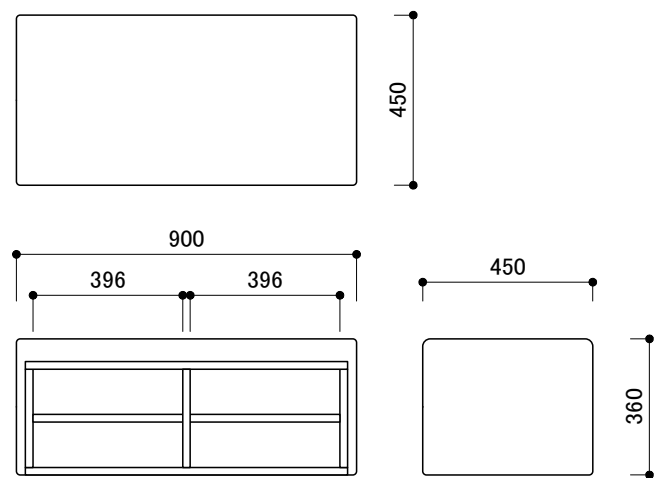

ベンチ KS-D450-BC900

コーナーベンチ(角) KS-D450-CS

ソファベンチ KS-D450-SF

トイボックス KS-D450-TY

シューズベンチ KS-D450-SB

コーナーベンチ(R) KS-D450-CR

ウレタンマットA KS-SQ-UM9090

壁パネル600 KS-SQ-WP600

壁パネル900 KS-SQ-WP900

水上金属株式会社 オモイオ事業部	日付	年月日	特記事項 変更事項	プレイスクエア 1式	承認		図面番号	
	作図	2012年 5月 24日			縮尺	1/20		43
	提出	年 月 日			担当			