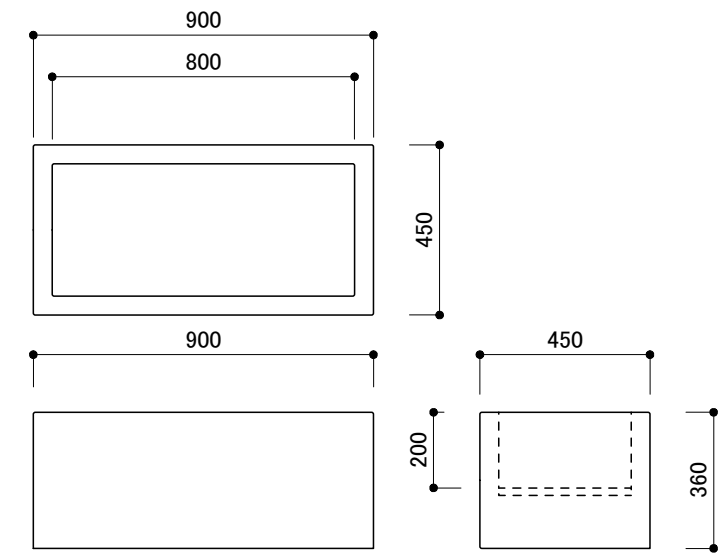

ベンチ KS-D450-BC900

コーナーベンチ(角) KS-D450-CS

ソファベンチ KS-D450-SF

トイボックス KS-D450-TY

シューズベンチ KS-D450-SB

コーナーベンチ(R) KS-D450-CR

ウレタンマットA KS-SQ-UM9090

壁パネル600 KS-SQ-WP600

壁パネル900 KS-SQ-WP900

水上金属株式会社 オモイオ事業部	日付	年月日	特記事項 変更事項	プレイスクエア 1式	承認		図面番号	
	作図	2012年 5月 24日			縮尺	1/20		43
	提出	年 月 日			担当			