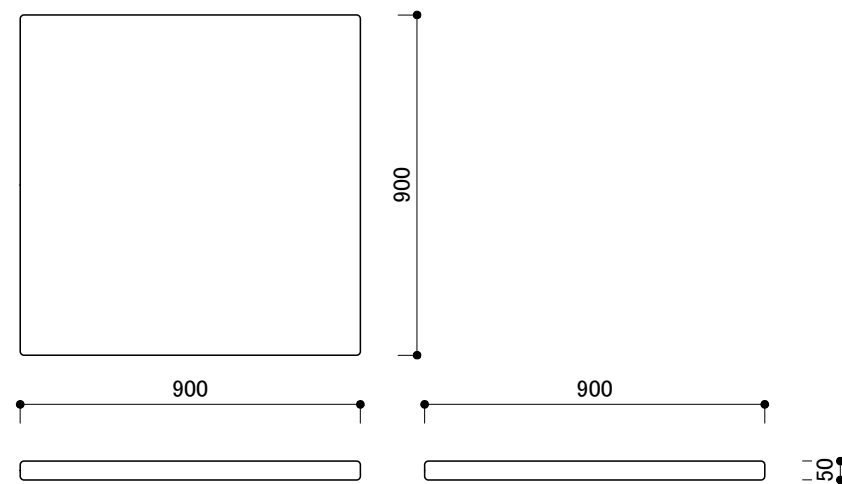

ベンチ KS-D450-BC900

コーナーベンチ(角) KS-D450-CS

ソファベンチ KS-D450-SF

トイボックス KS-D450-TY

シューズベンチ KS-D450-SB

コーナーベンチ(R) KS-D450-CR

ウレタンマットA KS-SQ-UM9090

壁パネル600 KS-SQ-WP600

壁パネル900 KS-SQ-WP900

水上金属株式会社 オモイオ事業部	日付	年月日	特記事項 変更事項	プレイスクエア 1式	承認		図面番号	
	作図	2012年 5月 24日			縮尺	1/20		43
	提出	年 月 日			担当			