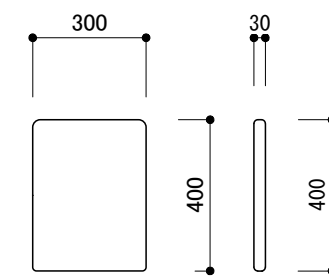

W600ベンチ KS-D300-BC600

W900ベンチ KS-D300-BC900

Rベンチ KS-D300-RB

ベンチエンド KS-D300-BE

シューズベンチ KS-D300-SB

ウレタンマットA KS-SQ-UM9090

壁パネル600 KS-SQ-WP600

壁パネル900 KS-SQ-WP900