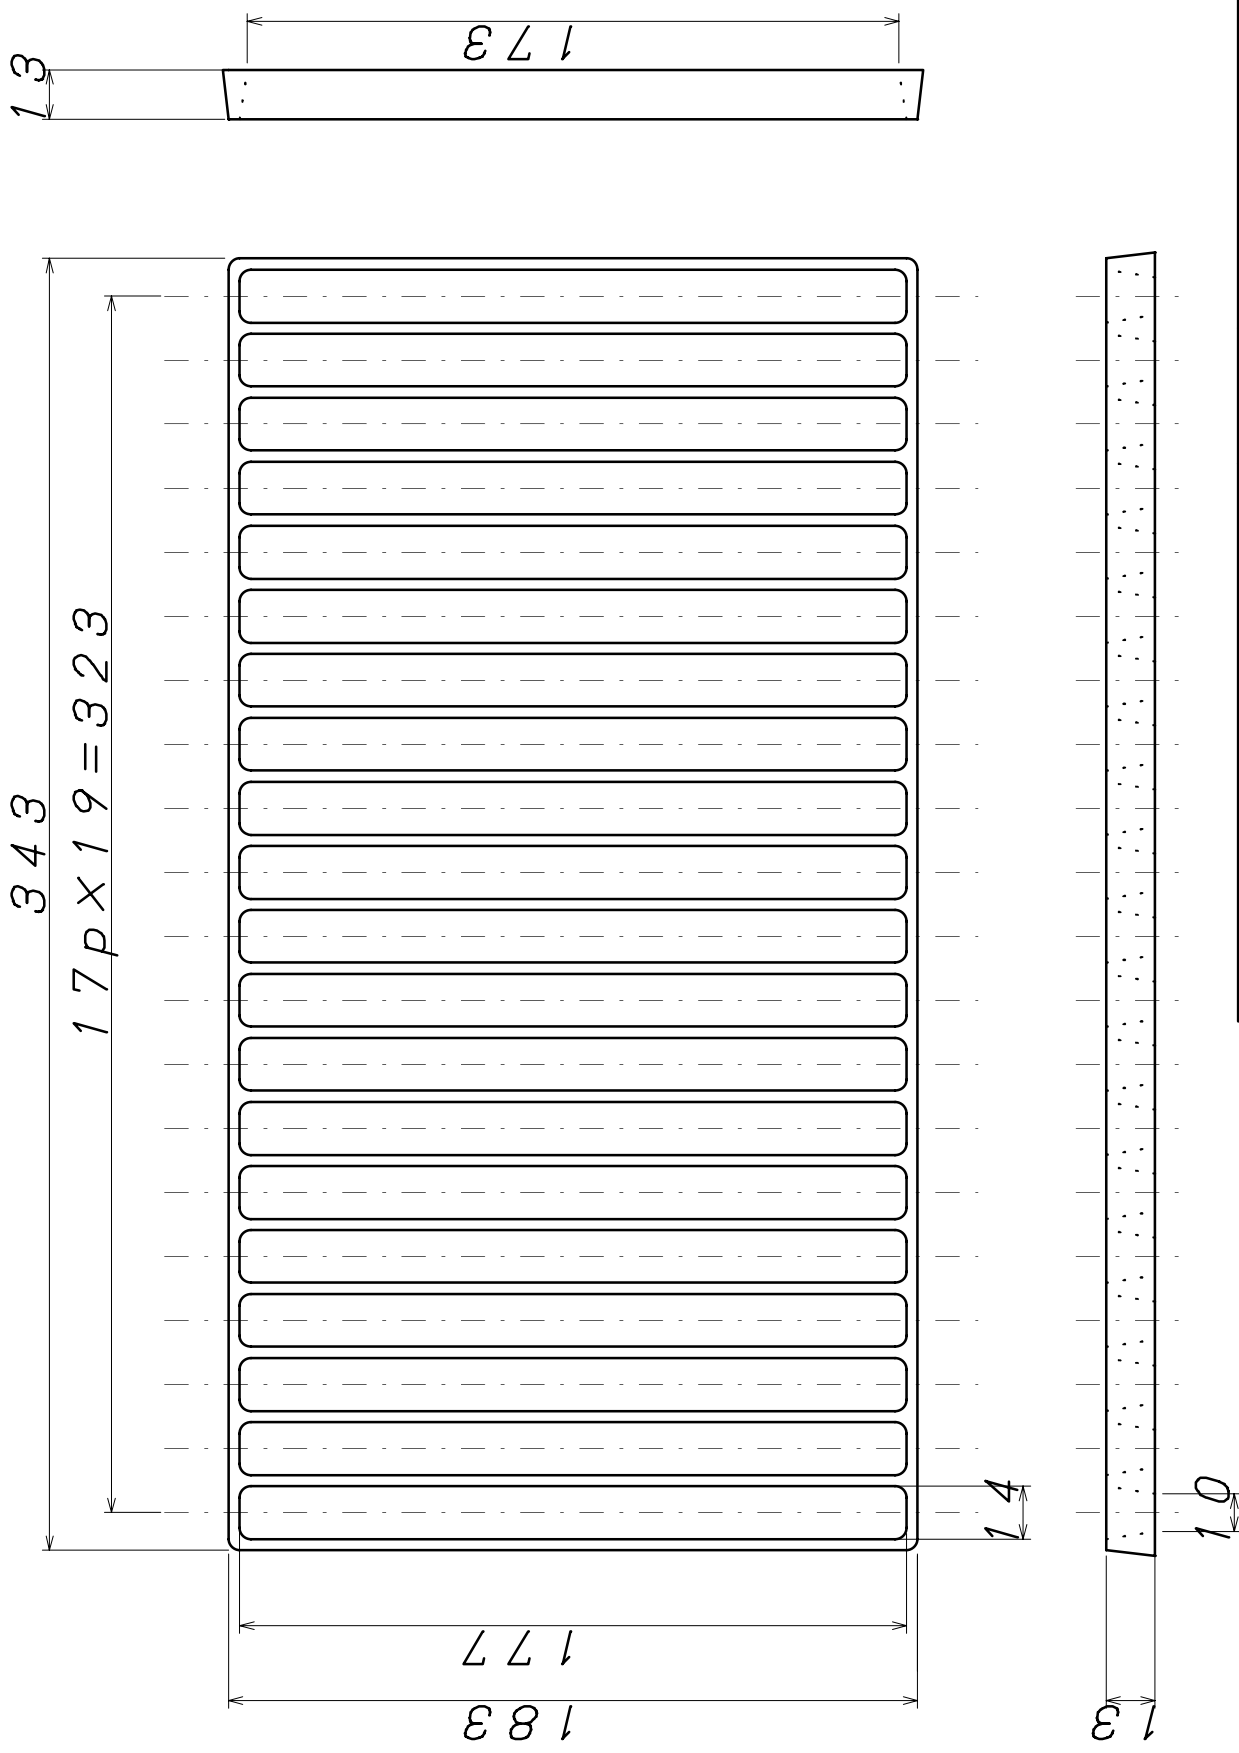

# 工業用トシ一製品寸法図

作成年月日	1999.8.13	品番	OTK-004
縮尺	1/2	寸法単位	m.m.
変更履歴①			
変更履歴②			