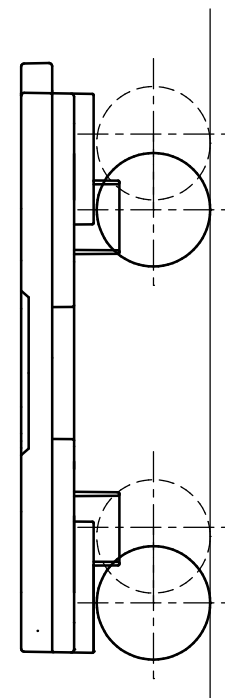

符号	日付	変更内容
△		
△		
△		

本体色	キャスター材質	品番
ブルー	φ75 ゴム車	SCR-750RBL
	φ75 ナイロン車	SCR-750NBL
グリーン	φ75 ゴム車	SCR-750RGR
	φ75 ナイロン車	SCR-750NGR
イエロー	φ75 ゴム車	SCR-750RYE
	φ75 ナイロン車	SCR-750NYE

均等耐荷重：120kg

台板有効寸法：W660×D370

※スタッキング・連結可能

2	キャスター	4	※上記品番参照		
1	本体	1	PP		
品番	部品名	1台分数量	材質	備考	
作成	R 4 . 5 . 9	3角法	名 称	サカイ連結キャリア 4輪自在 W680×D390×H125 外観図	
承認	設計	製図			尺度
		中畑			1/5
株式会社 サカイ			図番	葉番	