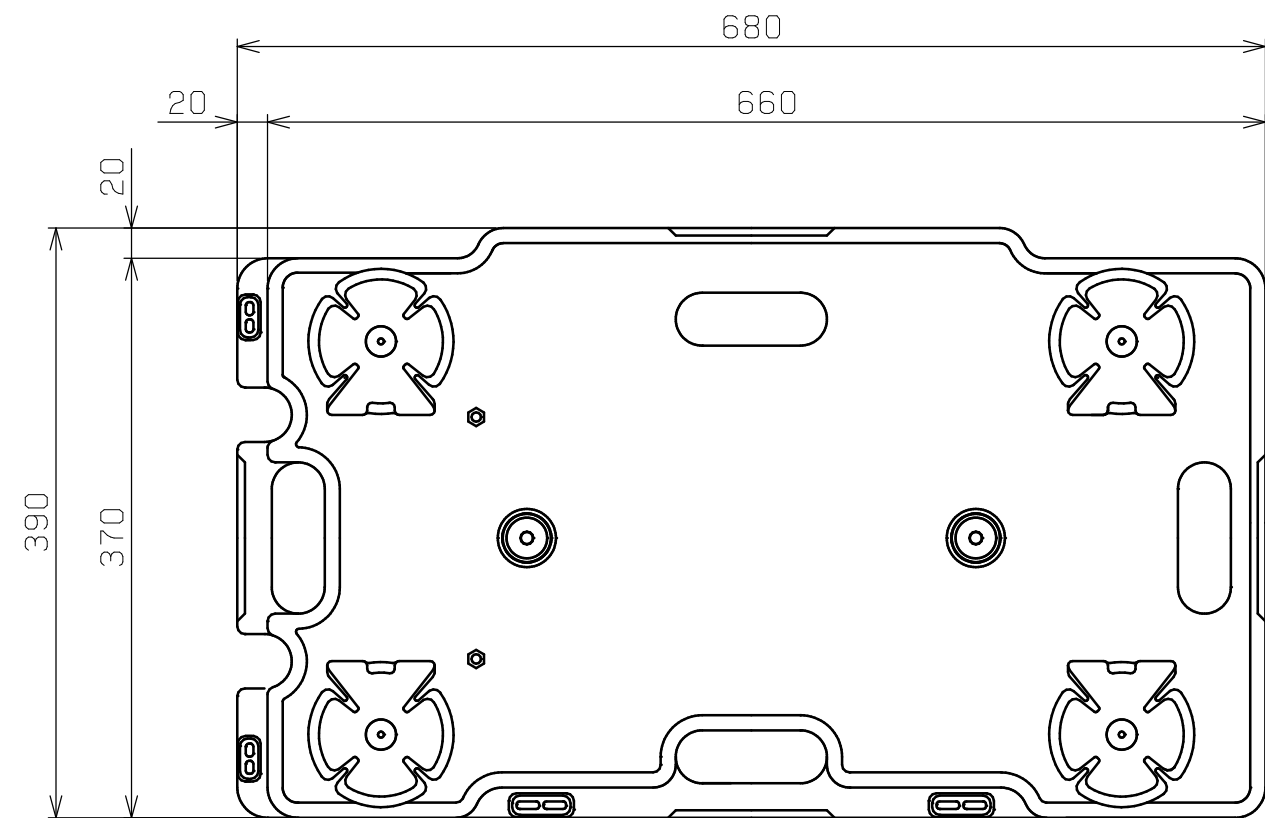

符号	日付	変更内容
△		
△		
△		

本体色	キャスター材質	品番
ブルー	φ75 ゴム車	SCR-750RBL
	φ75 ナイロン車	SCR-750NBL
グリーン	φ75 ゴム車	SCR-750RGR
	φ75 ナイロン車	SCR-750NGR
イエロー	φ75 ゴム車	SCR-750RYE
	φ75 ナイロン車	SCR-750NYE

均等耐荷重：120kg

台板有効寸法：W660×D370

※スタッキング・連結可能

2	キャスター	4	※上記品番参照		
1	本体	1	PP		
品番	部品名	1台分数量	材質	備考	
作成	R 4 . 5 . 9	3角法	名 称	サカイ連結キャリア 4輪自在 W680×D390×H125 外観図	
承認	設計	製図			尺度
		中畑			1/5
株式会社 サカイ			図番	葉番	