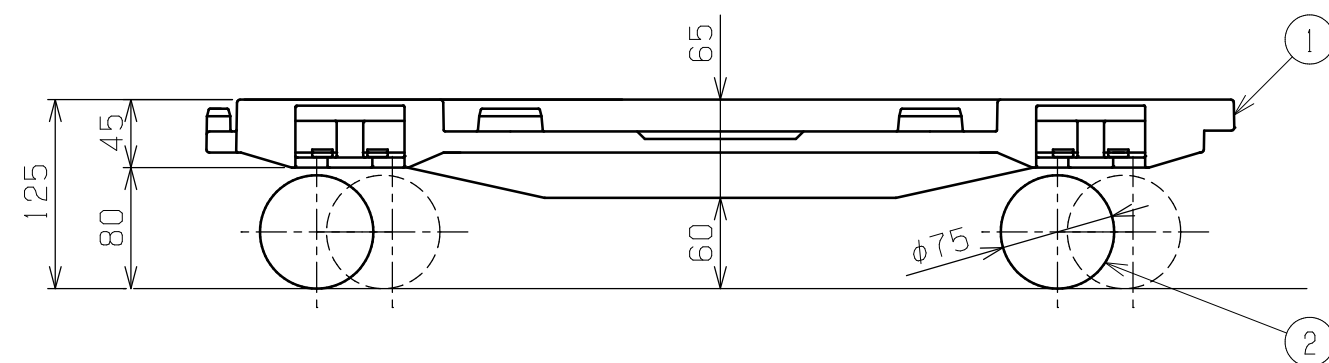

符号	日付	変更内容
△		
△		
△		

本体色	キャスター材質	品番
ブルー	φ75 ゴム車	SCR-750RBL
	φ75 ナイロン車	SCR-750NBL
グリーン	φ75 ゴム車	SCR-750RGR
	φ75 ナイロン車	SCR-750NGR
イエロー	φ75 ゴム車	SCR-750RYE
	φ75 ナイロン車	SCR-750NYE

均等耐荷重：120kg

台板有効寸法：W660×D370

※スタッキング・連結可能

2	キャスター	4	※上記品番参照		
1	本体	1	PP		
品番	部品名	1台分数量	材質	備考	
作成	R 4 . 5 . 9	3角法	名 称	サカイ連結キャリア 4輪自在 W680×D390×H125 外観図	
承認	設計	製図			尺度
		中畑			1/5
株式会社 サカイ			図番	葉番	