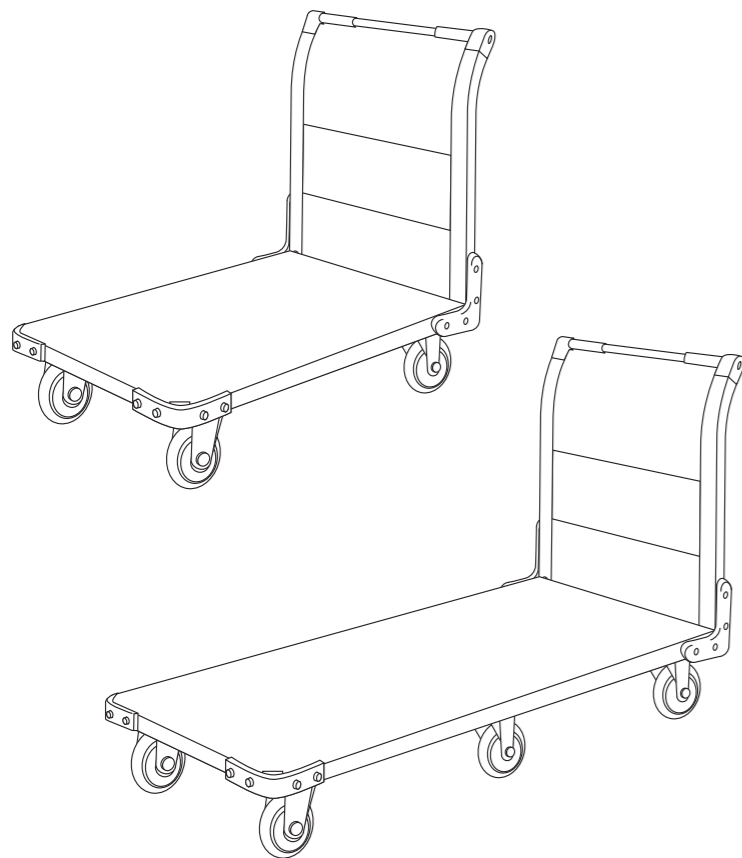

この製品を安全に、また末長くご利用いただくために、次の事項を必ず守って下さい。

△安全上のご注意

- 製品の等分布耐荷重（荷台全面に均等に物を置いた場合）は、

TAN-11□	150kg
TAN-22□・TAN-33□	300kg
TAN-55□・TAN-66□	400kg
TAN-88□・TQN-99□	500kg

積載荷重は、製品の耐荷重の範囲内にして下さい。それ以上載せたり、荷重が片寄りますと製品破損の恐れがあります。
- 製品の上に腰を掛けたり、乗ったりしないで下さい。転倒や転落事故の原因になります。
- 使用中にネジやパーツのゆるみなどによるガタツキが生じたときは、締め直して下さい。ゆるんだままで使用していると、変形や破損及び転倒などの原因となります。
- 製品の分解・改造や部品をはずしたり、はずれたままで使用しないで下さい。
- 可動部の隙間に指を入れますと、指をはさむ恐れがありますので絶対に入れないで下さい。
- この製品は運搬車であって荷置台ではありませんので、長時間荷物を置いたままにされると、キャスターの故障の原因となり、強いては事故の原因となりますので、運搬後は必ず荷物をおろして下さい。
- 傾斜地やスロープには絶対に止めないで下さい。（ストッパー付含む）事故の原因となります。車輪止めや、フロアストッパーを掛けたりしても仮止めにしかすぎません。
- 荷物が荷台よりはみ出したり、高く積み上げた状態で使用しないで下さい。
- この製品を第三者に貸すときは、取扱方法を十分に説明し、この説明書もお渡し下さい。