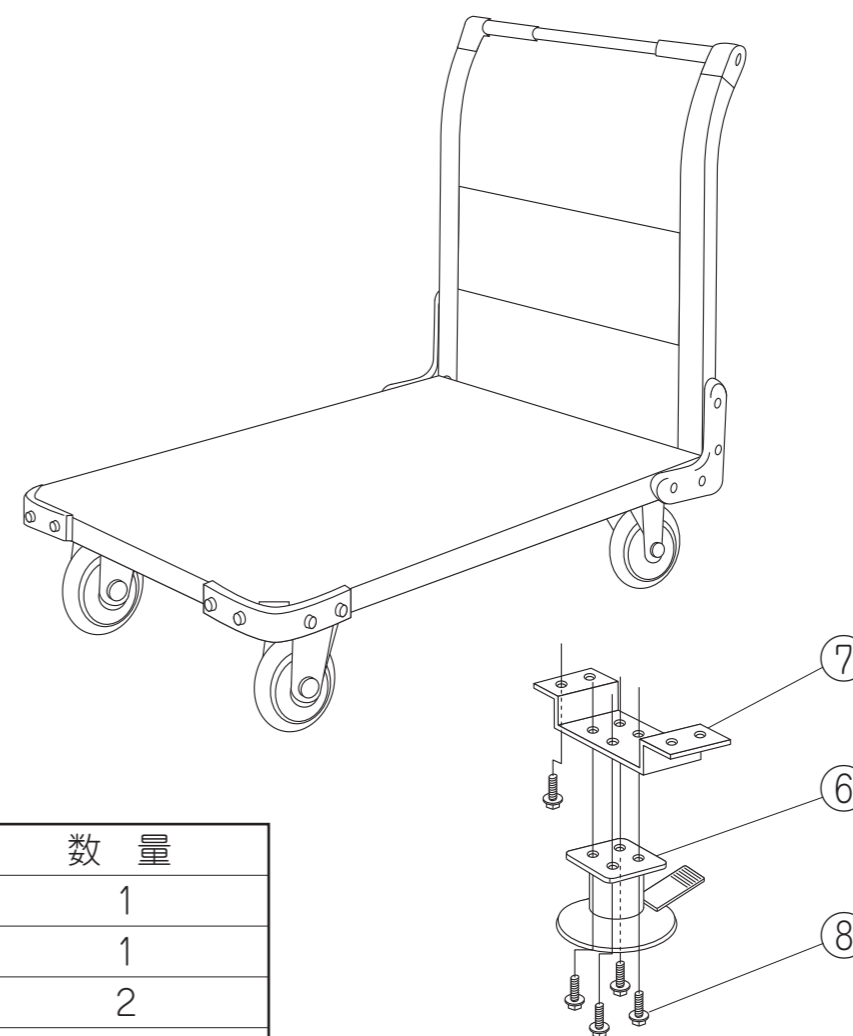

《フロアストッパー付の場合》

TAN-22F・TAN-33F…フロアストッパー⑥を六角アプセットセムス⑧で取付けて下さい。
TAN-55F・TAN-66F…取付板⑦を六角アプセットセムス⑧で取付け、フロアストッパー⑥
TAN-88F・TQN-99F を六角アプセットセムス⑧で取付けて下さい。