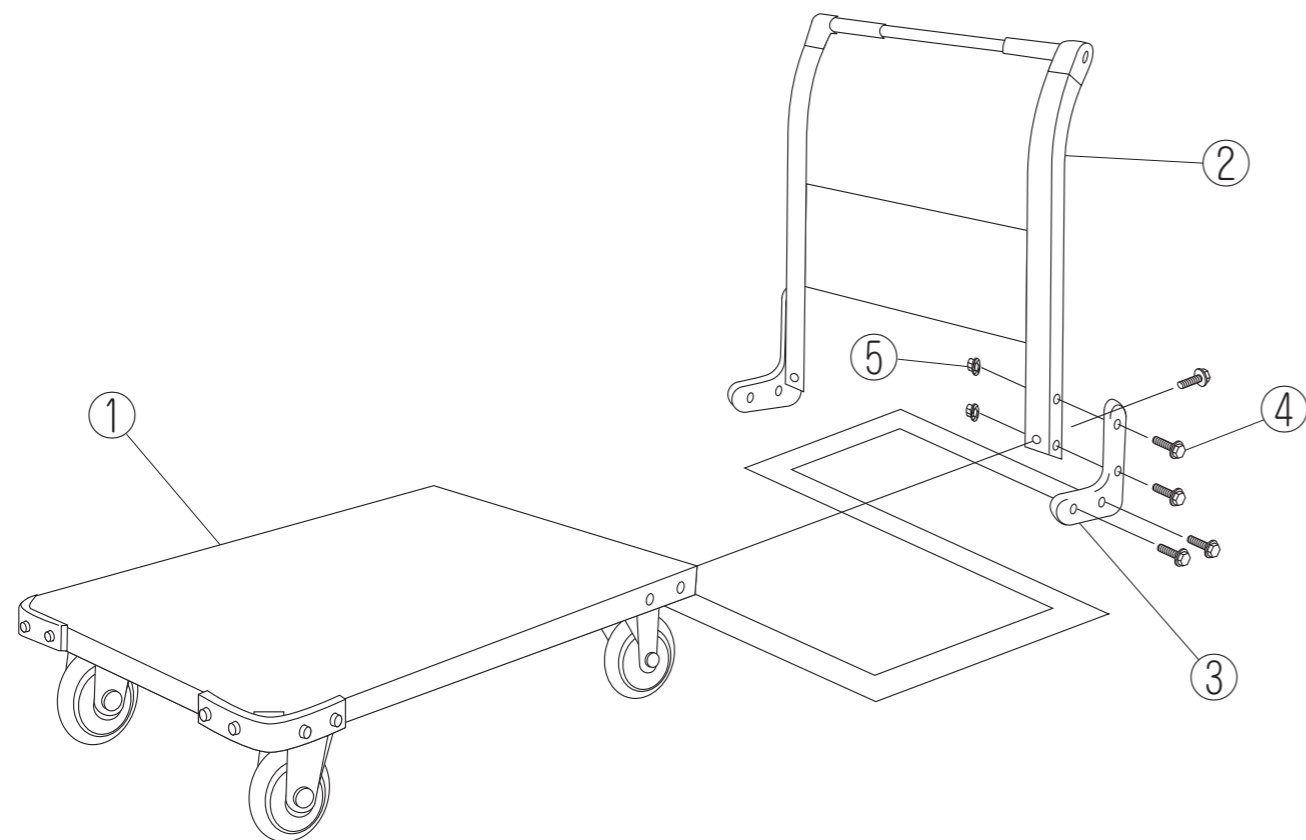

※シンナー系の溶剤、アルカリ性の洗剤等は使用しないで下さい。

使用しますと表面材の損傷の原因となります。

Sサカエ

大阪市城東区成育5丁目22-9

お客様相談室  0120-575101

《組立て方法》

取手②に取手取付板③を六角トリーマセムス④、セレイト付フランジナット⑤で組付けて下さい。
台車（本体）①に取手②を六角トリーマセムス④で取付けて下さい。

《フロアストッパー付の場合》