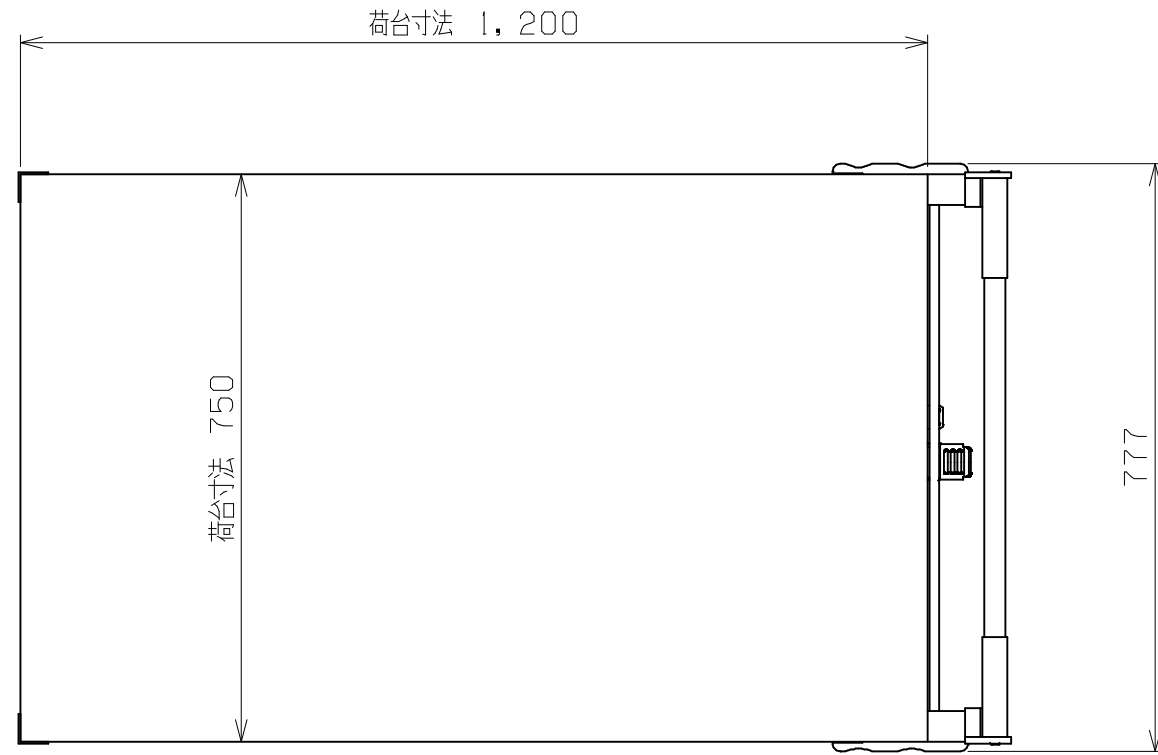

符号	日付	変更内容
△		
△		
△		

均等耐荷重：400kg

上段：120kg

下段：280kg

荷台有効寸法：W1200×D750

塗装色	品番
サカエグリーン	TAW-88F

5	フロアストッパー	1		
4	柱	2		
3A	取手ブラケット	R/L各1	PP	グレー色
3	取手	1		
2-2	自在キャスター(ストッパー付)	2	φ150ゴム車(スチール金具)	
2-1	固定キャスター	2		
1	本体	1		

品番	部品名	1台分数量	材質	備考	
作成	H29.11.27	3角法	名	特製四輪車(二段タイプ) フロアストッパー付 W1200×D750 TAW-88Fタイプ 外観図	
承認	設計	製図			尺 度
		西			1:10

図番

葉番