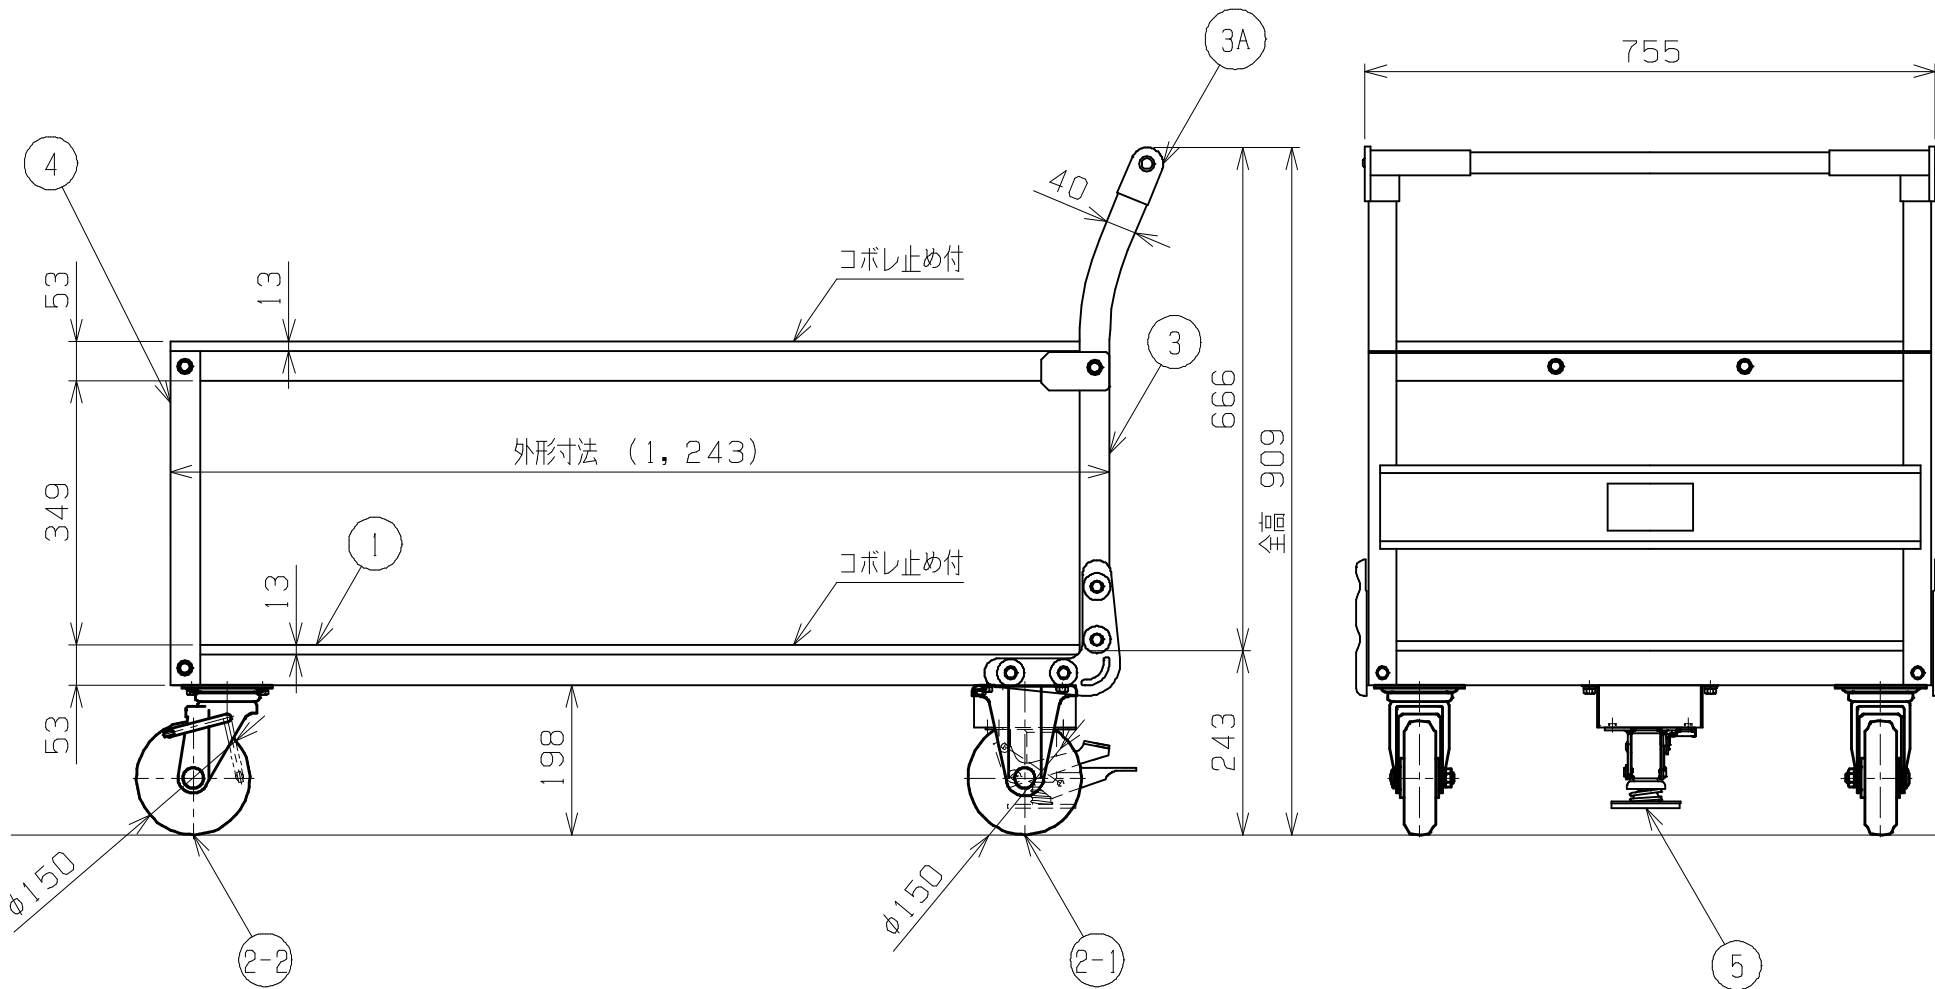

符号	日付	変更内容
△		
△		
△		

均等耐荷重：400kg

上段：120kg

下段：280kg

荷台有効寸法：W1200×D750

塗装色	品番
サカエグリーン	TAW-88F

5	フロアストッパー	1		
4	柱	2		
3A	取手ブラケット	R/L各1	PP	グレー色
3	取手	1		
2-2	自在キャスター(ストッパー付)	2	φ150ゴム車(スチール金具)	
2-1	固定キャスター	2		
1	本体	1		

品番	部品名	1台分数量	材質	備考	
作成	H29.11.27	3角法	名	特製四輪車(二段タイプ) フロアストッパー付 W1200×D750 TAW-88Fタイプ 外観図	
承認	設計	製図			尺 度
		西			1:10

図番

葉番