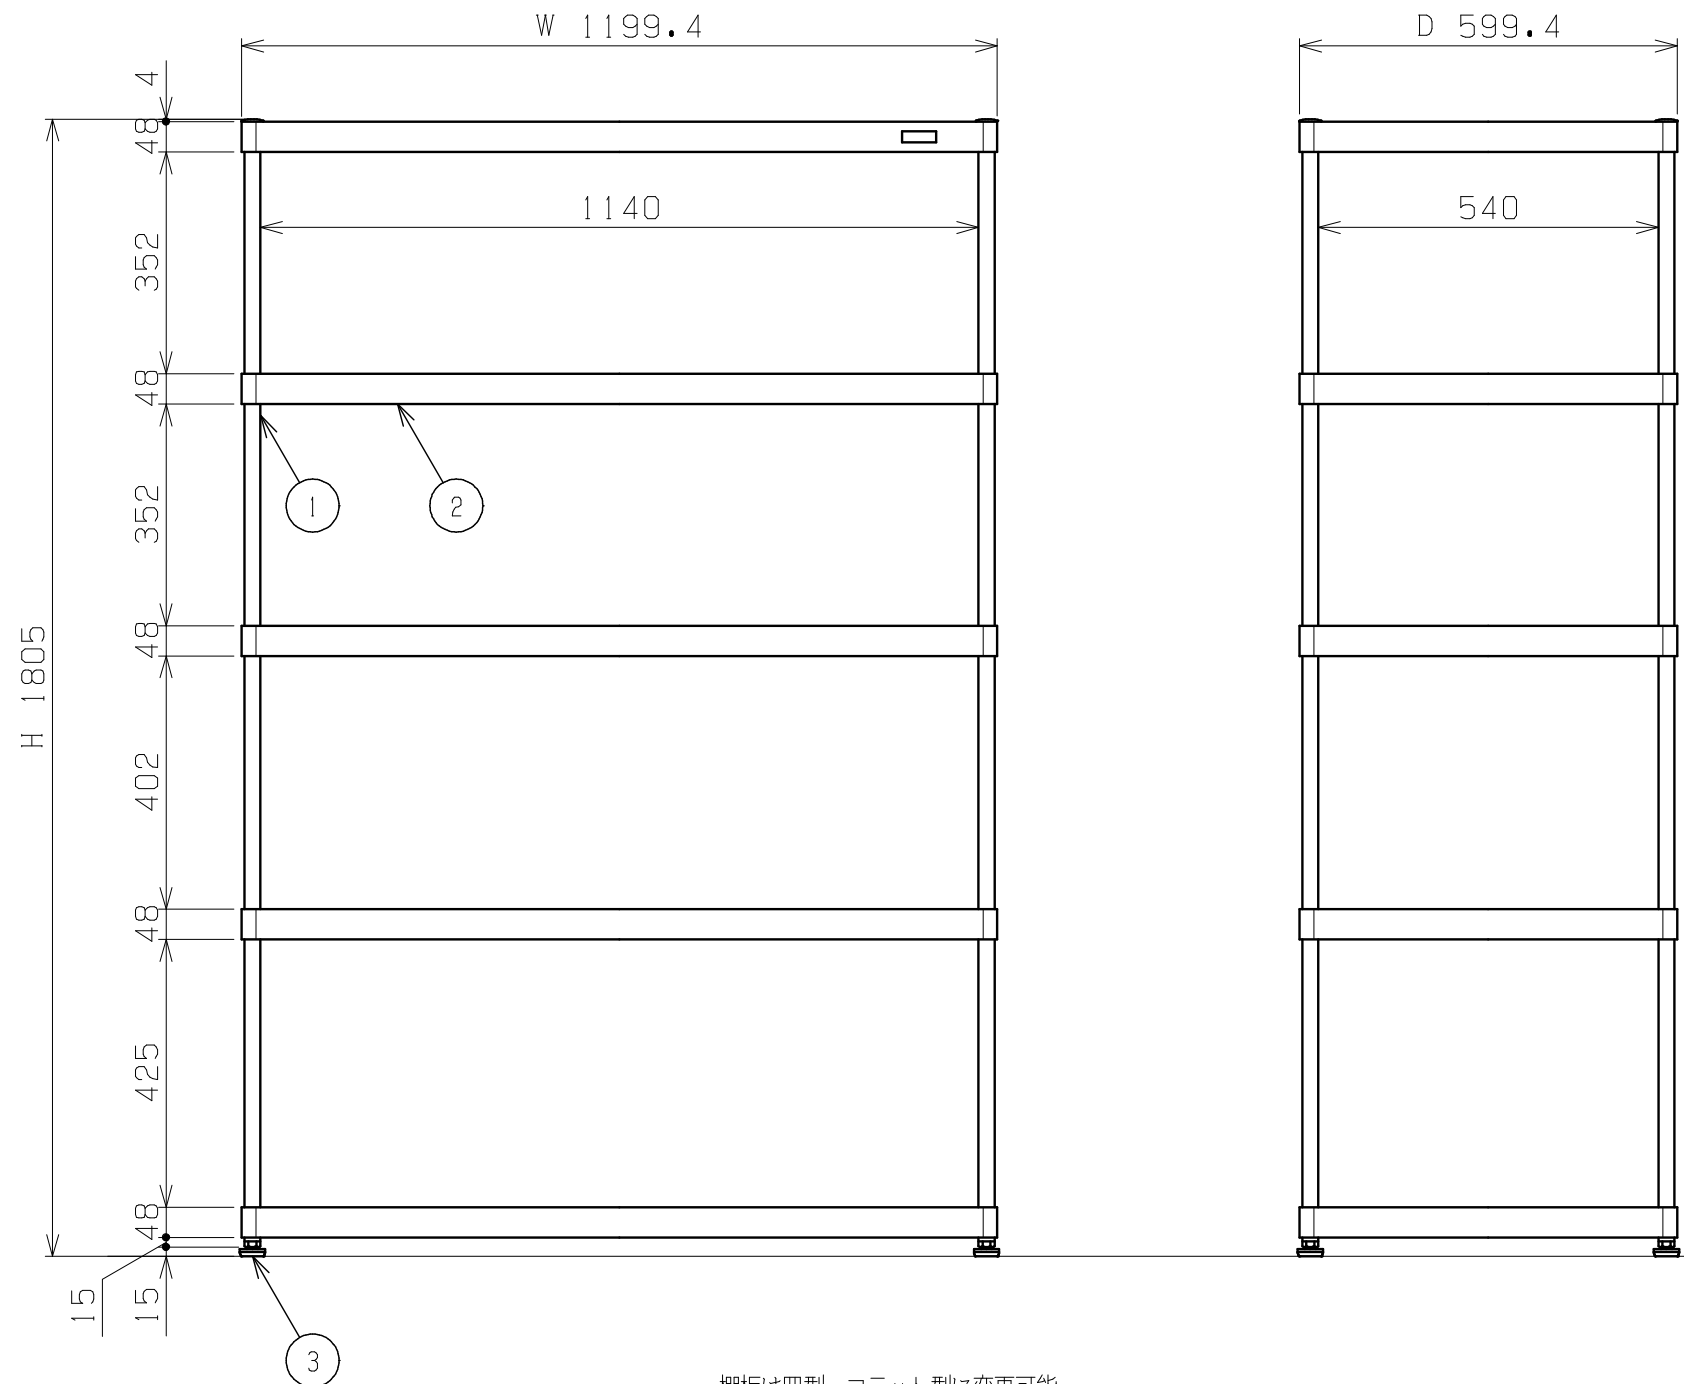

符号	日付	変更内容
△		
△		
△		

棚板は皿型・フラット型に変更可能  
 棚板位置は50ミリピッチで調整可能

塗装色	品番
サカエホワイトアイボリー	CSPRA-3125I

均等耐荷重: 750kg (棚1連当り)  
 75kg (棚1段当り)

3	アジャスター	4	ABS・ユニクロメッキ	M12XP1.75
2	棚板	5	SPCC-SD	t1.0
1	支柱	4	STKM	φ25.4Xt1.6

品番	部品名	1台分数量	材質	備考	
作成	H27.2.1	3角法	名 ニューCSパールラック W1200xD600xH1800 CSPRA-3125I 称 外観図		
承認	設計	製図			尺 度
		上田			1:12
株式会社 <b>サカエ</b>			図番	葉番	