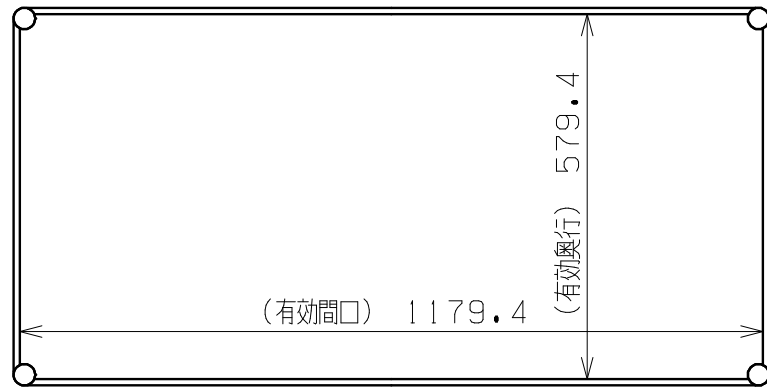

符号	日付	変更内容
△		
△		
△		

棚板は皿型・フラット型に変更可能  
 棚板位置は50ミリピッチで調整可能

塗装色	品番
サカエホワイトアイボリー	CSPRA-3125I

均等耐荷重: 750kg (棚1連当り)  
 75kg (棚1段当り)

3	アジャスター	4	ABS・ユニクロメッキ	M12XP1.75
2	棚板	5	SPCC-SD	t1.0
1	支柱	4	STKM	φ25.4Xt1.6

品番	部品名	1台分数量	材質	備考	
作成	H27.2.1	3角法	名 ニューCSパールラック W1200xD600xH1800 CSPRA-3125I 称 外観図		
承認	設計	製図			尺 度
		上田			1:12
株式会社 <b>サカエ</b>			図番	葉番	